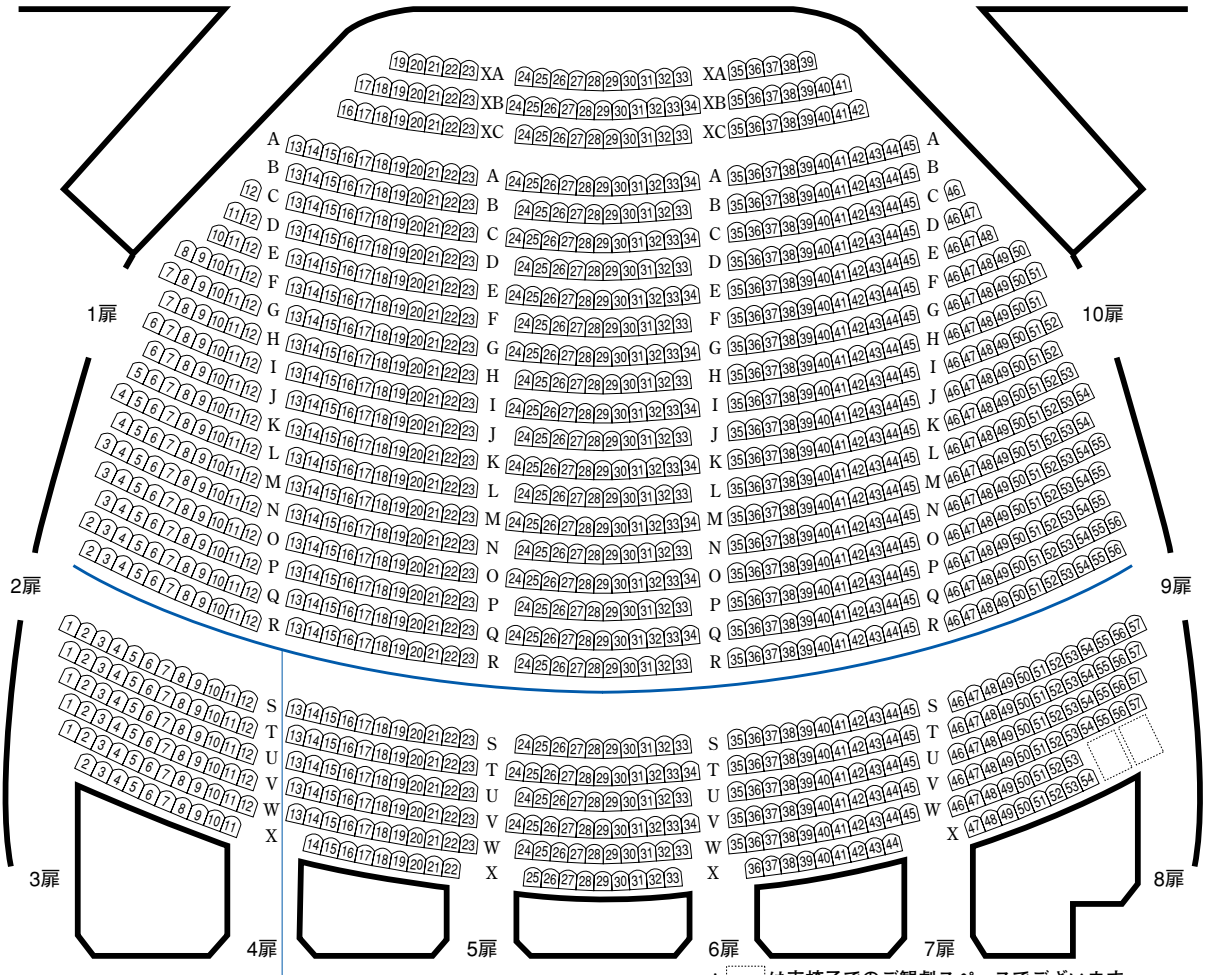

席数 1, 897	1F	2F	計	
	S	886	306	1, 192
	A	323	174	497
	B	—	208	208

# 帝国劇場座席表

舞 台

※ミュージカルの際、XA~XC列をオーケストラピットで使用することがございます。

月  
日  
曜  
時  
分  
開  
演

青いラインに当日、補助席が出る場合がございます。  
補助席のお座席は中列と記載しております。

\* は車椅子での観劇スペースでございます。

## 2階席