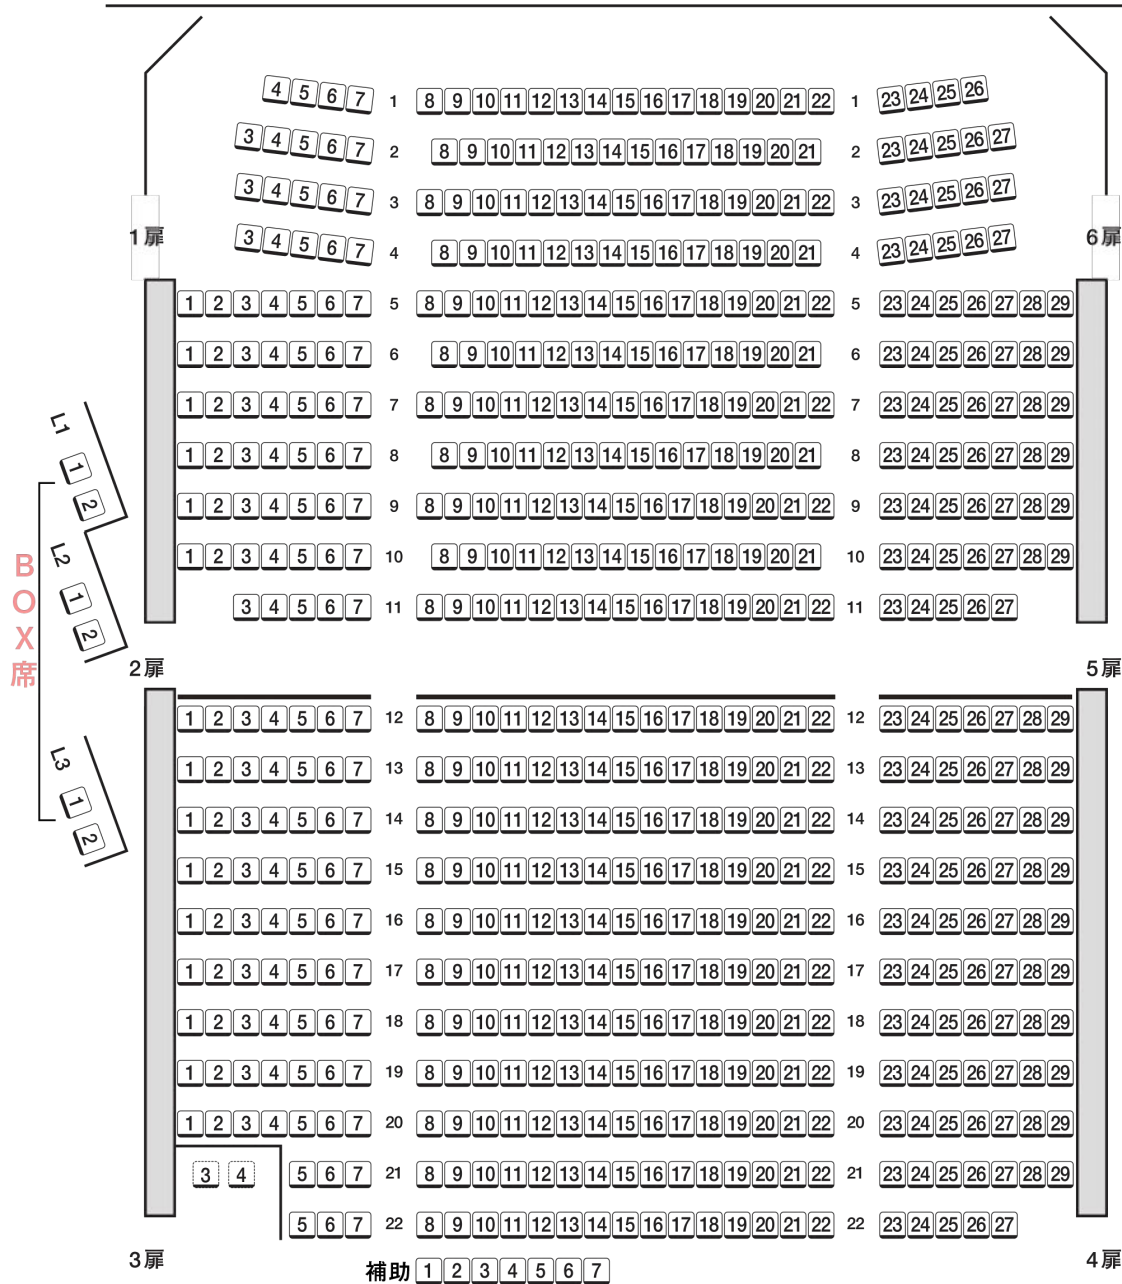

## 座席 609席

ボックス席 6席  
車椅子スペース2席含む

### ステージ

#### ※BOX席

BOX席は舞台を見下ろす位置に設置され、1つのBOX席に2席が並び、個室のようにゆったりとご利用頂けるシートです。(販売は1席ずつとなります。)  
座席の配置上、舞台の見え方や音響に通常のお座席とは若干の差がございます。予めご了承くださいませ。

#### ※補助席

補助席は客席後方(22列目の後ろ)に設置されている折りたたみ式のシートです。  
前列との段差がございますので、舞台が見えづらい可能性がございます。予めご了承くださいませ。(厚めのクッションをご用意しております)  
補助席の前を係員が通行する場合がございます。