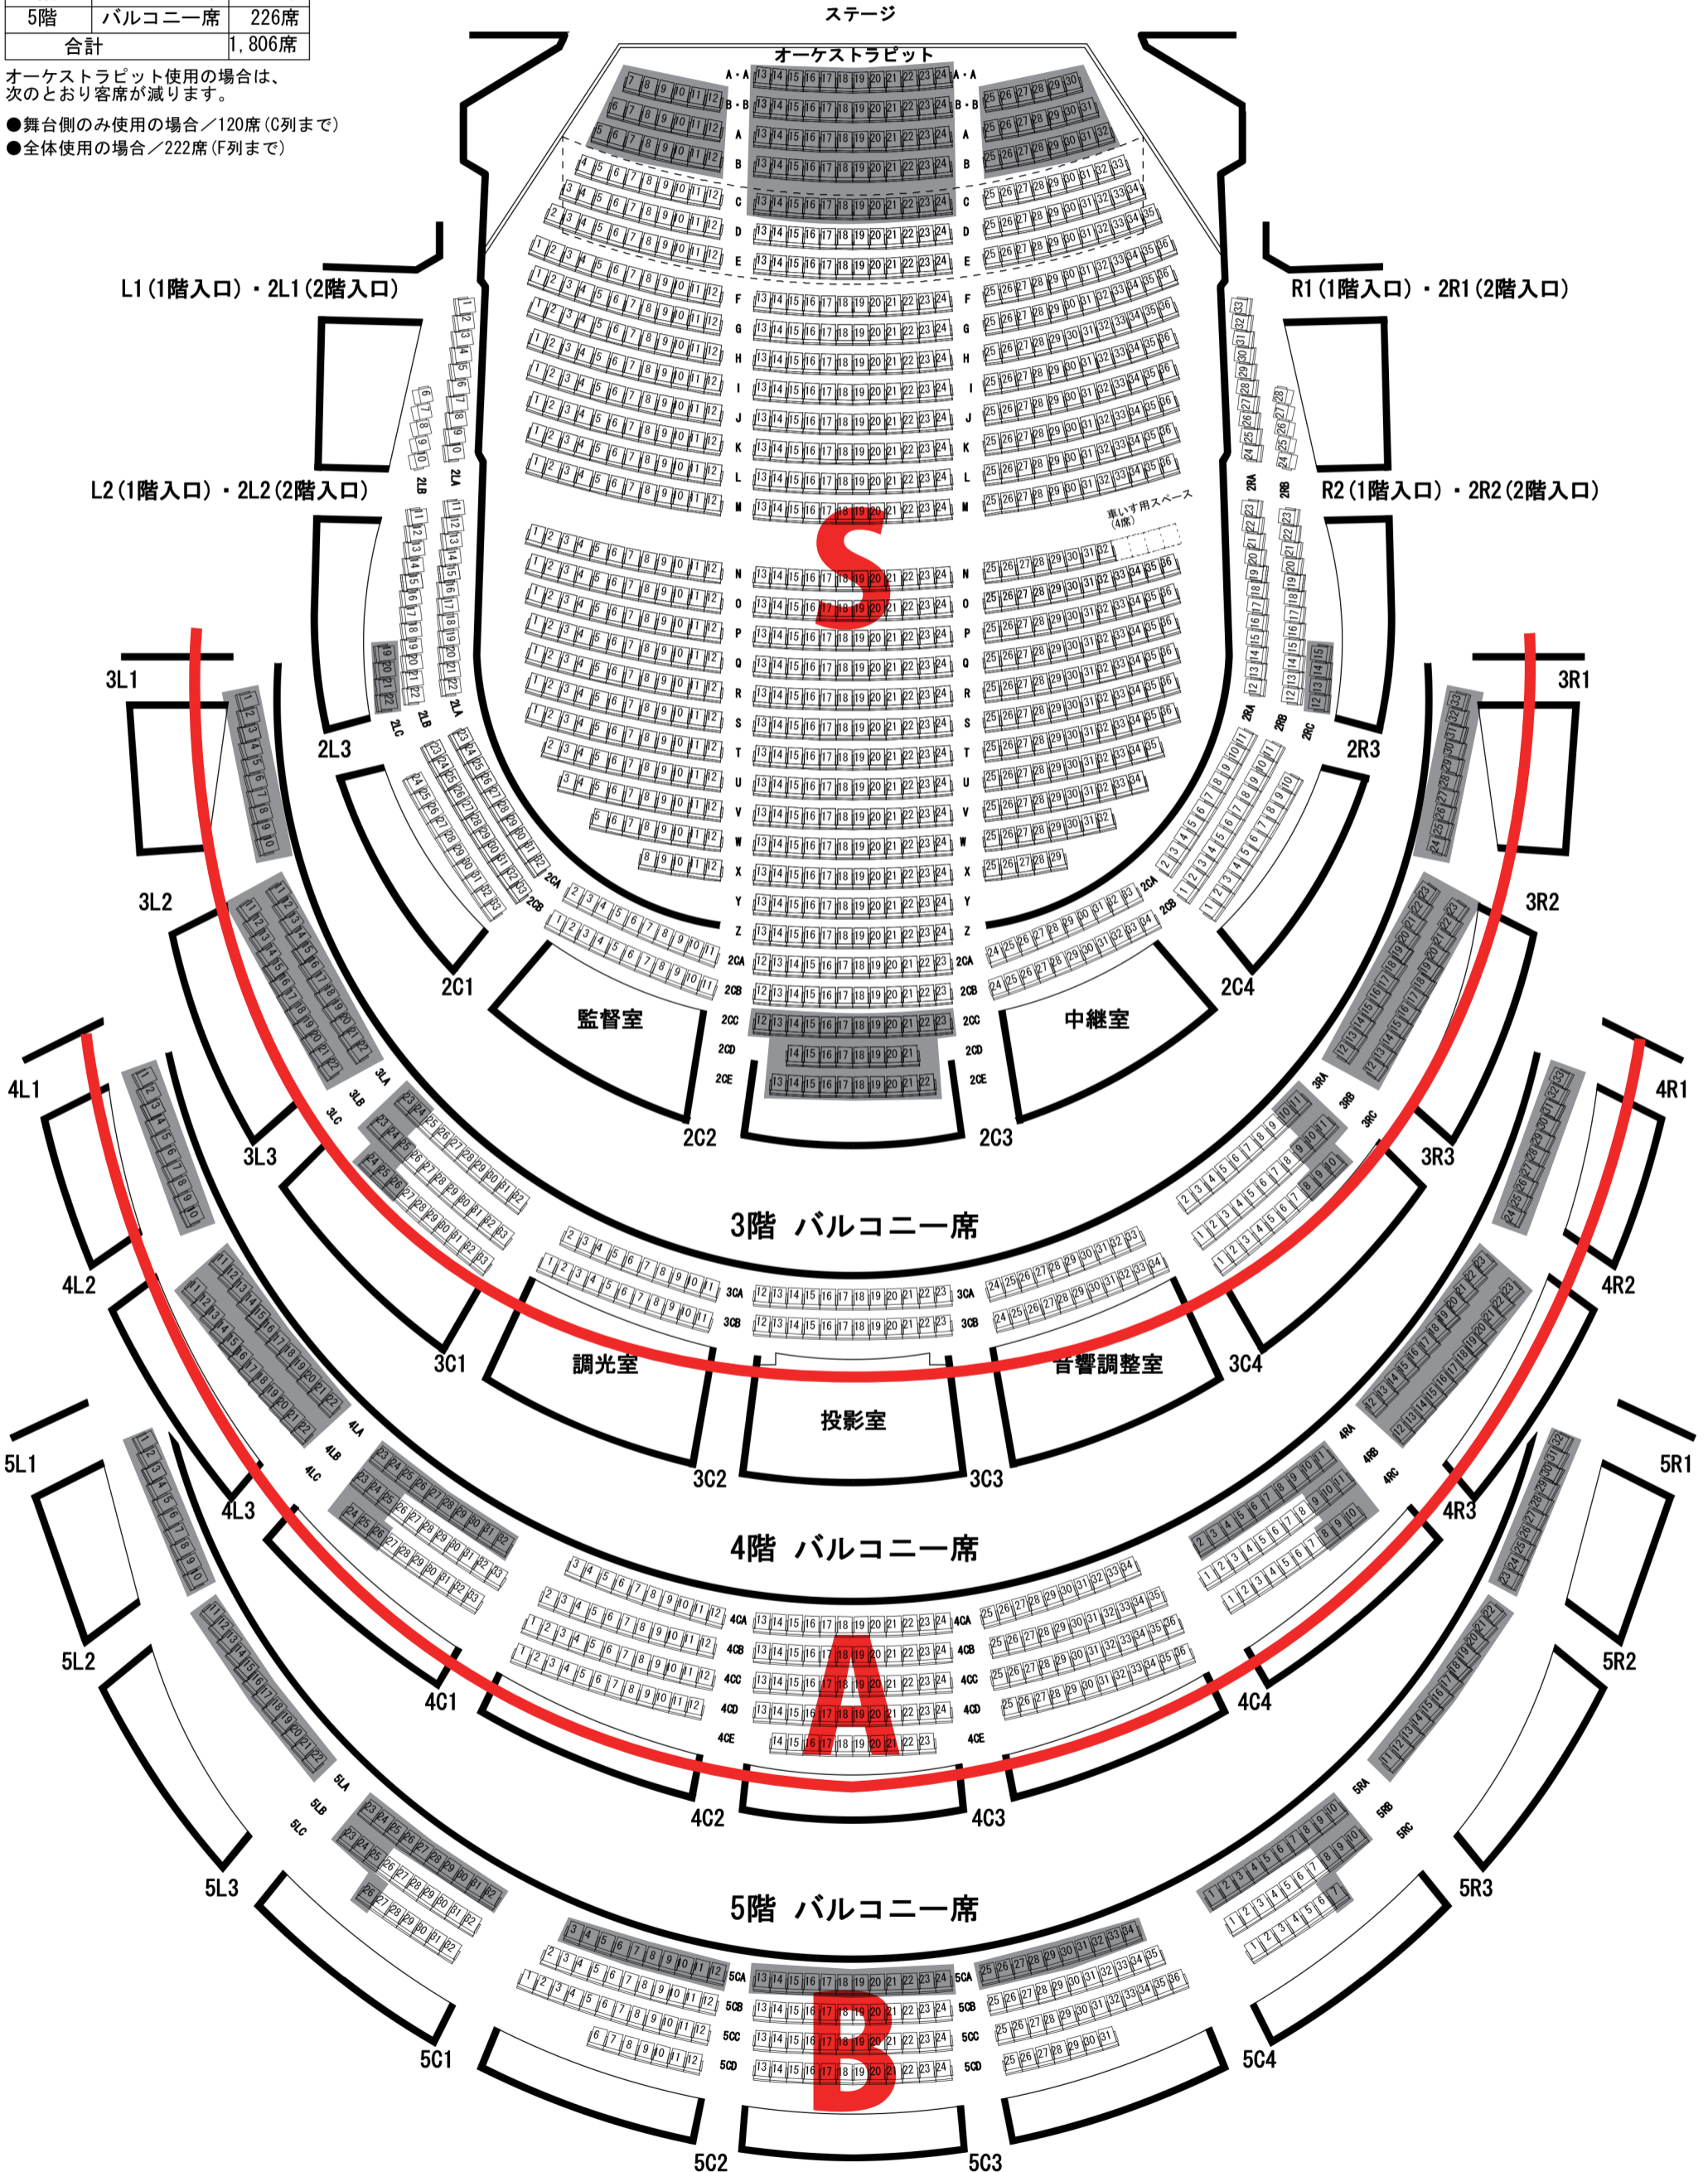

よこすか芸術劇場 座席表

■客席数

1.2階	平土間席	862席
2階	バルコニー席	244席
3階	バルコニー席	196席
4階	バルコニー席	278席
5階	バルコニー席	226席
合計		1,806席

※3階～5階のバルコニー席は作図上、変形表示してあります。実際は2階バルコニーと同形状です。

1・2階 平土間席／2階 バルコニー席

オーケストラピット使用の場合は、次のとおり客席が減ります。

- 舞台側のみ使用の場合／120席 (C列まで)
- 全体使用の場合／222席 (F列まで)