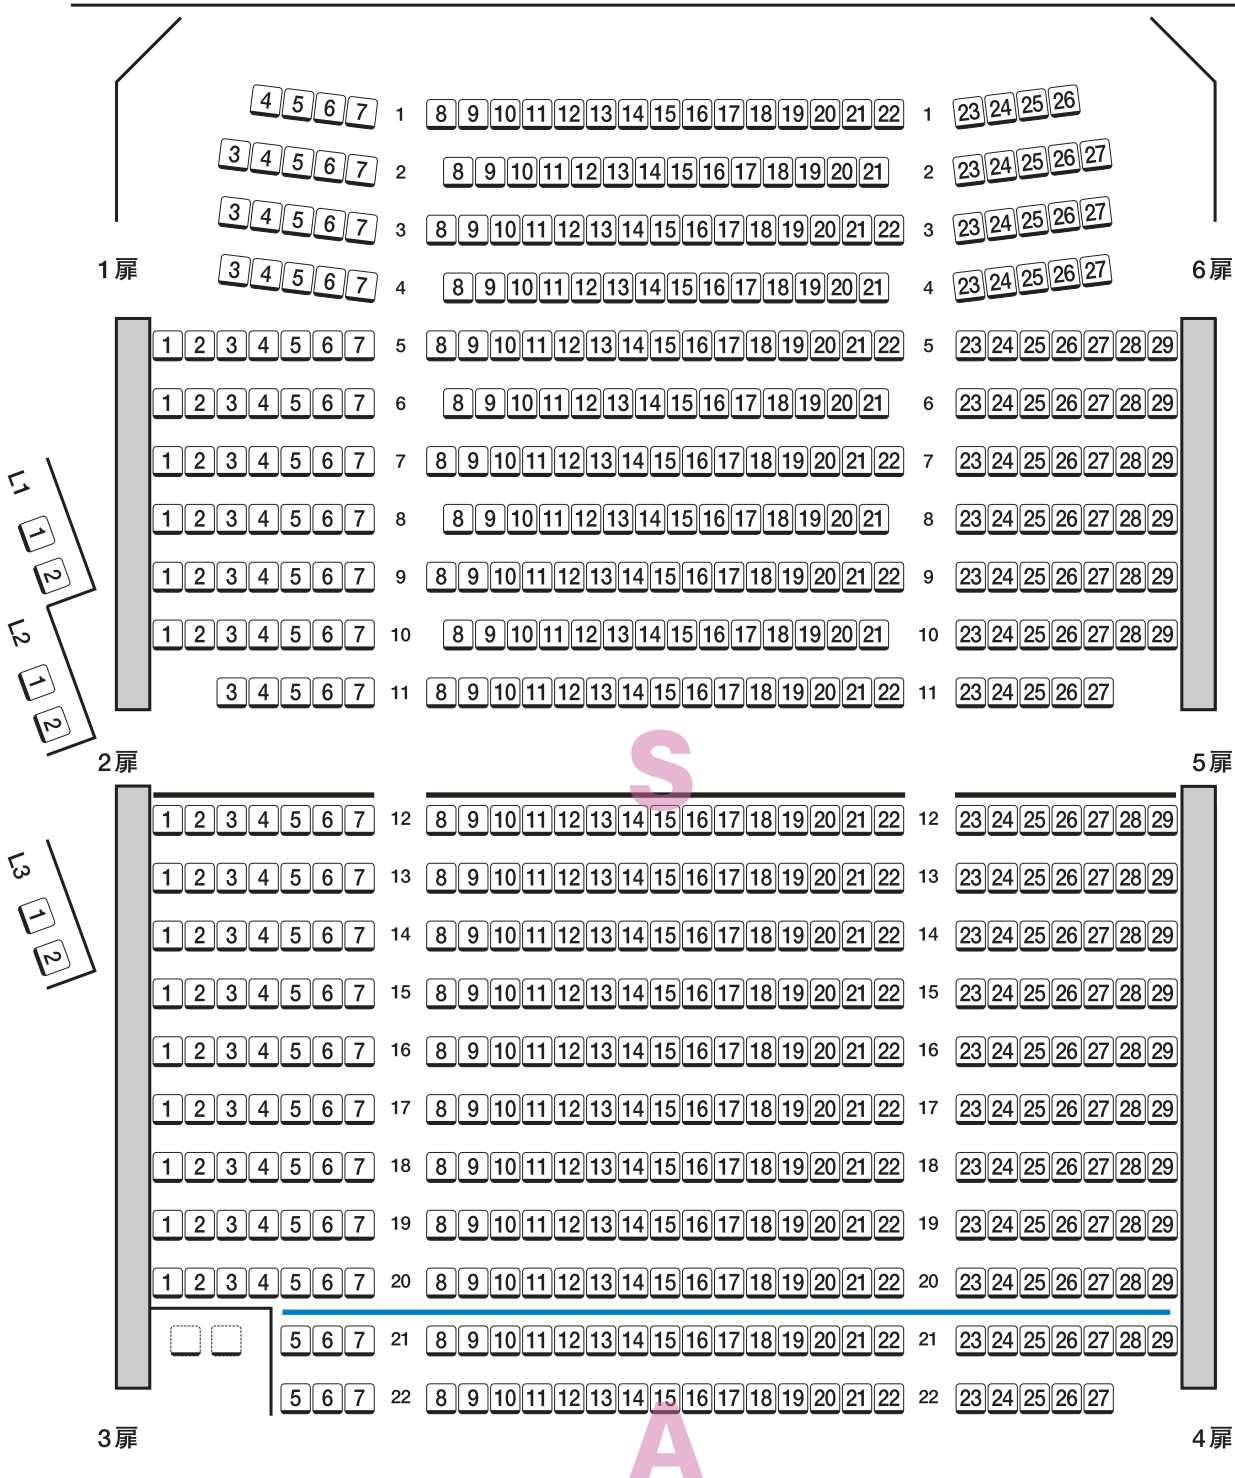

座席 609席

S席 553席 A席 56席

ボックス席 6席

車椅子スペース2席含む

ステージ

* は車椅子でのご観劇スペースでございます。