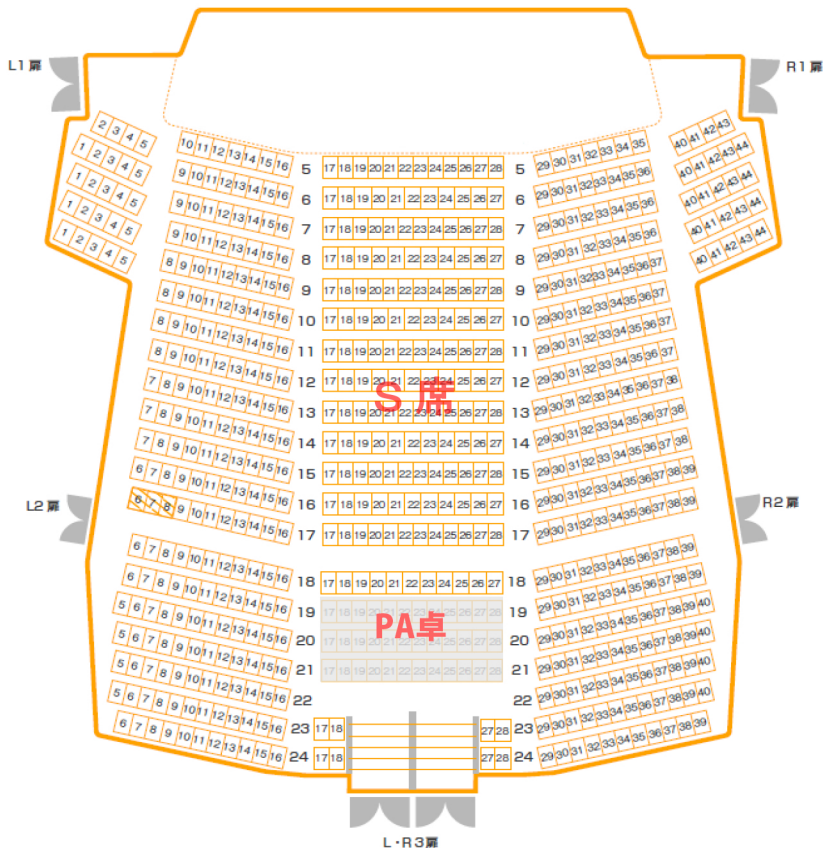

1階席

東京国際フォーラム ホールC 座席表

※但し、1階席17列6~8番は車いす対応のため常設されておりません。

2階席

3階席