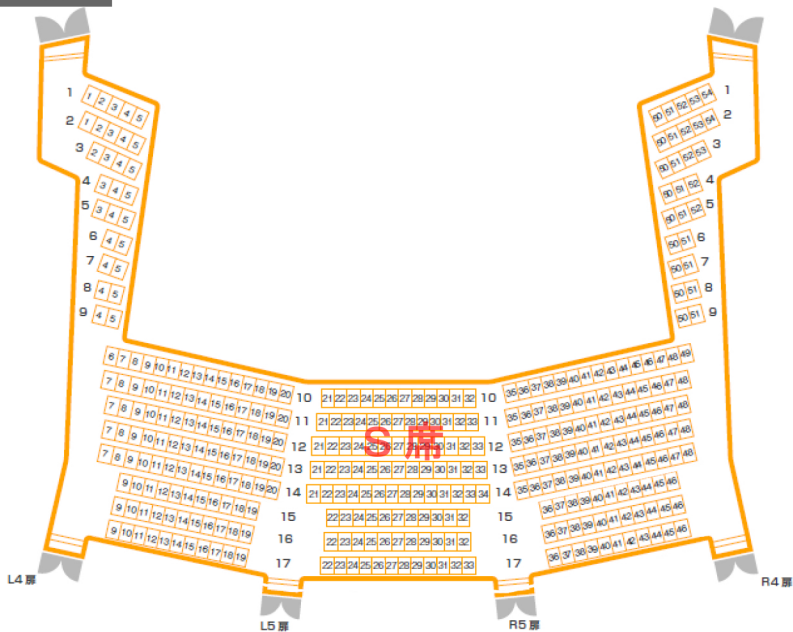

1階席

東京国際フォーラム ホールC 座席表

※但し、1階席17列6~8番は車いす対応のため常設されておりません。

2階席

3階席