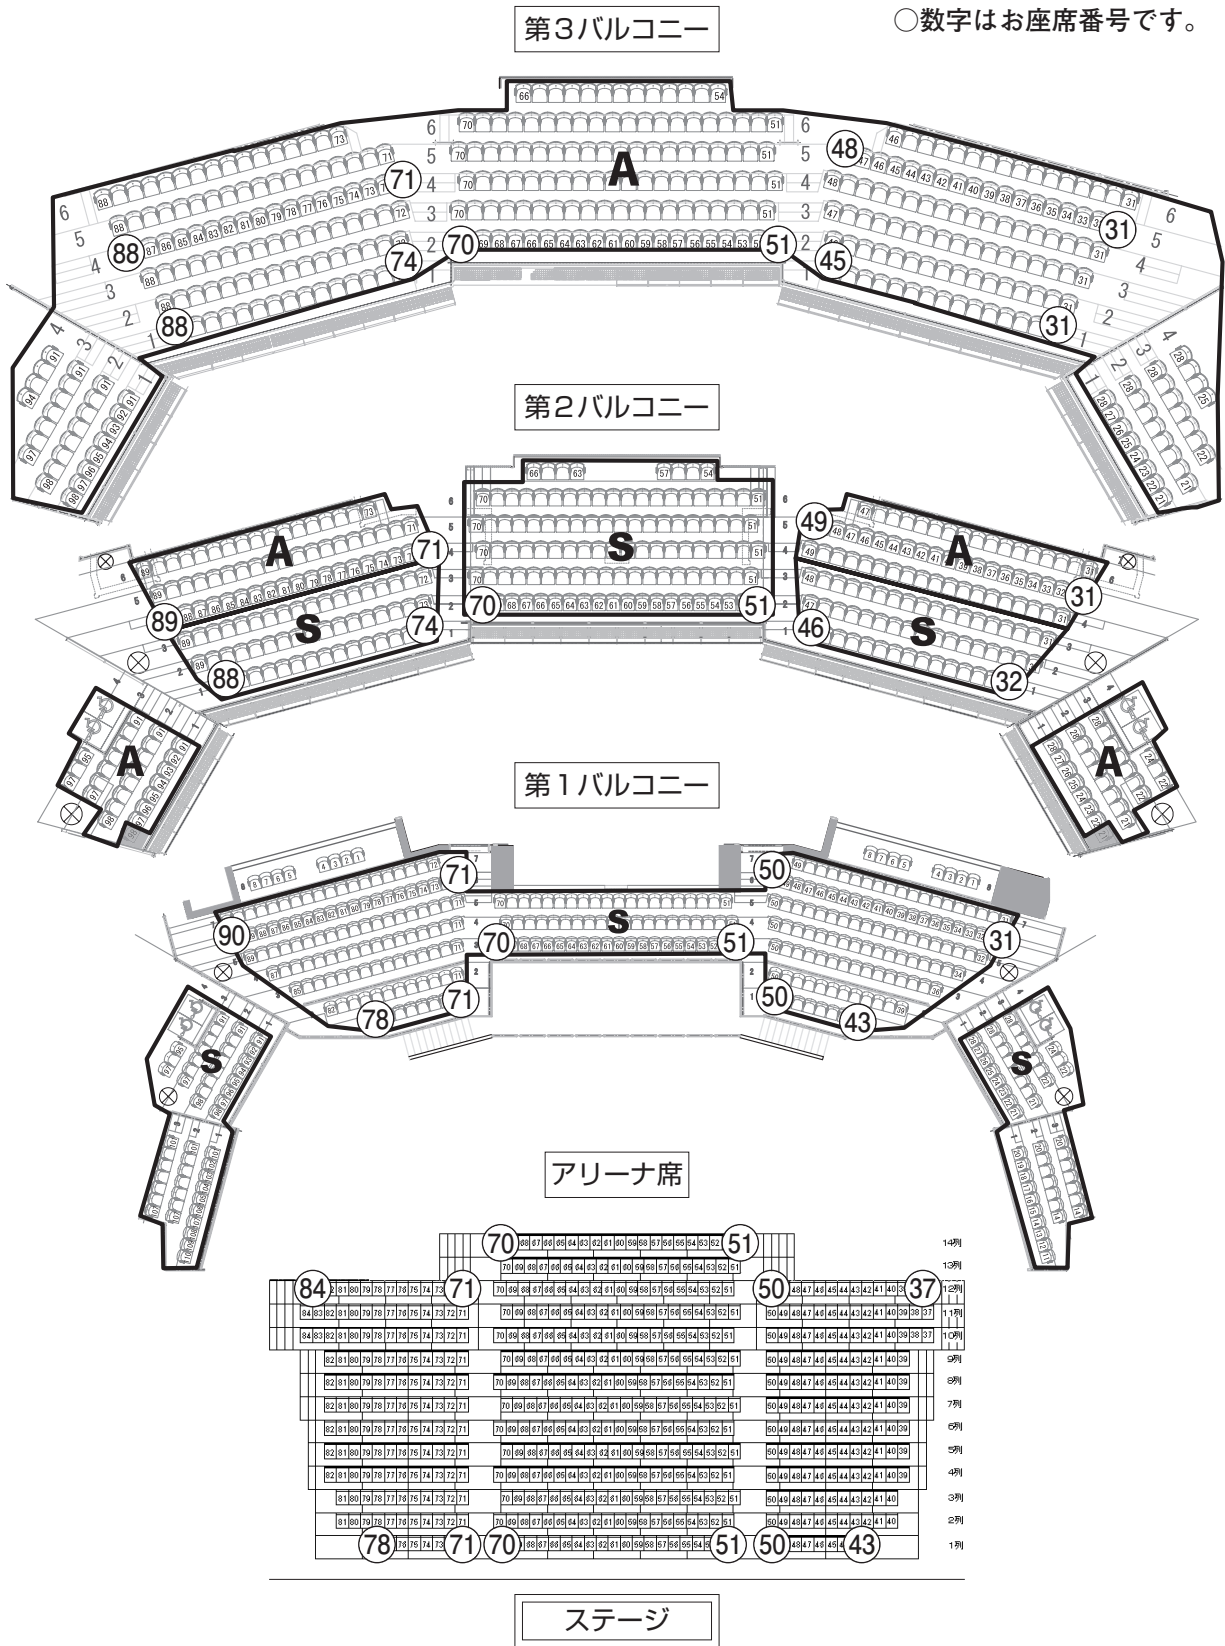

JCBホール座席表 「マイ・フェア・レディ」

- *センターのお座席は60～61番となります。
- 通路側のお座席番号を入れておりますのでご参照くださいませ。
- *本公演ではオーケストラピットは舞台後方にございます。
- *劇場の構造上、各バルコニー席の両端のお座席は販売しておりません。
- *JCBホールへのアクセスマップ等詳細につきましては、
JCBホールホームページをご確認くださいませ。