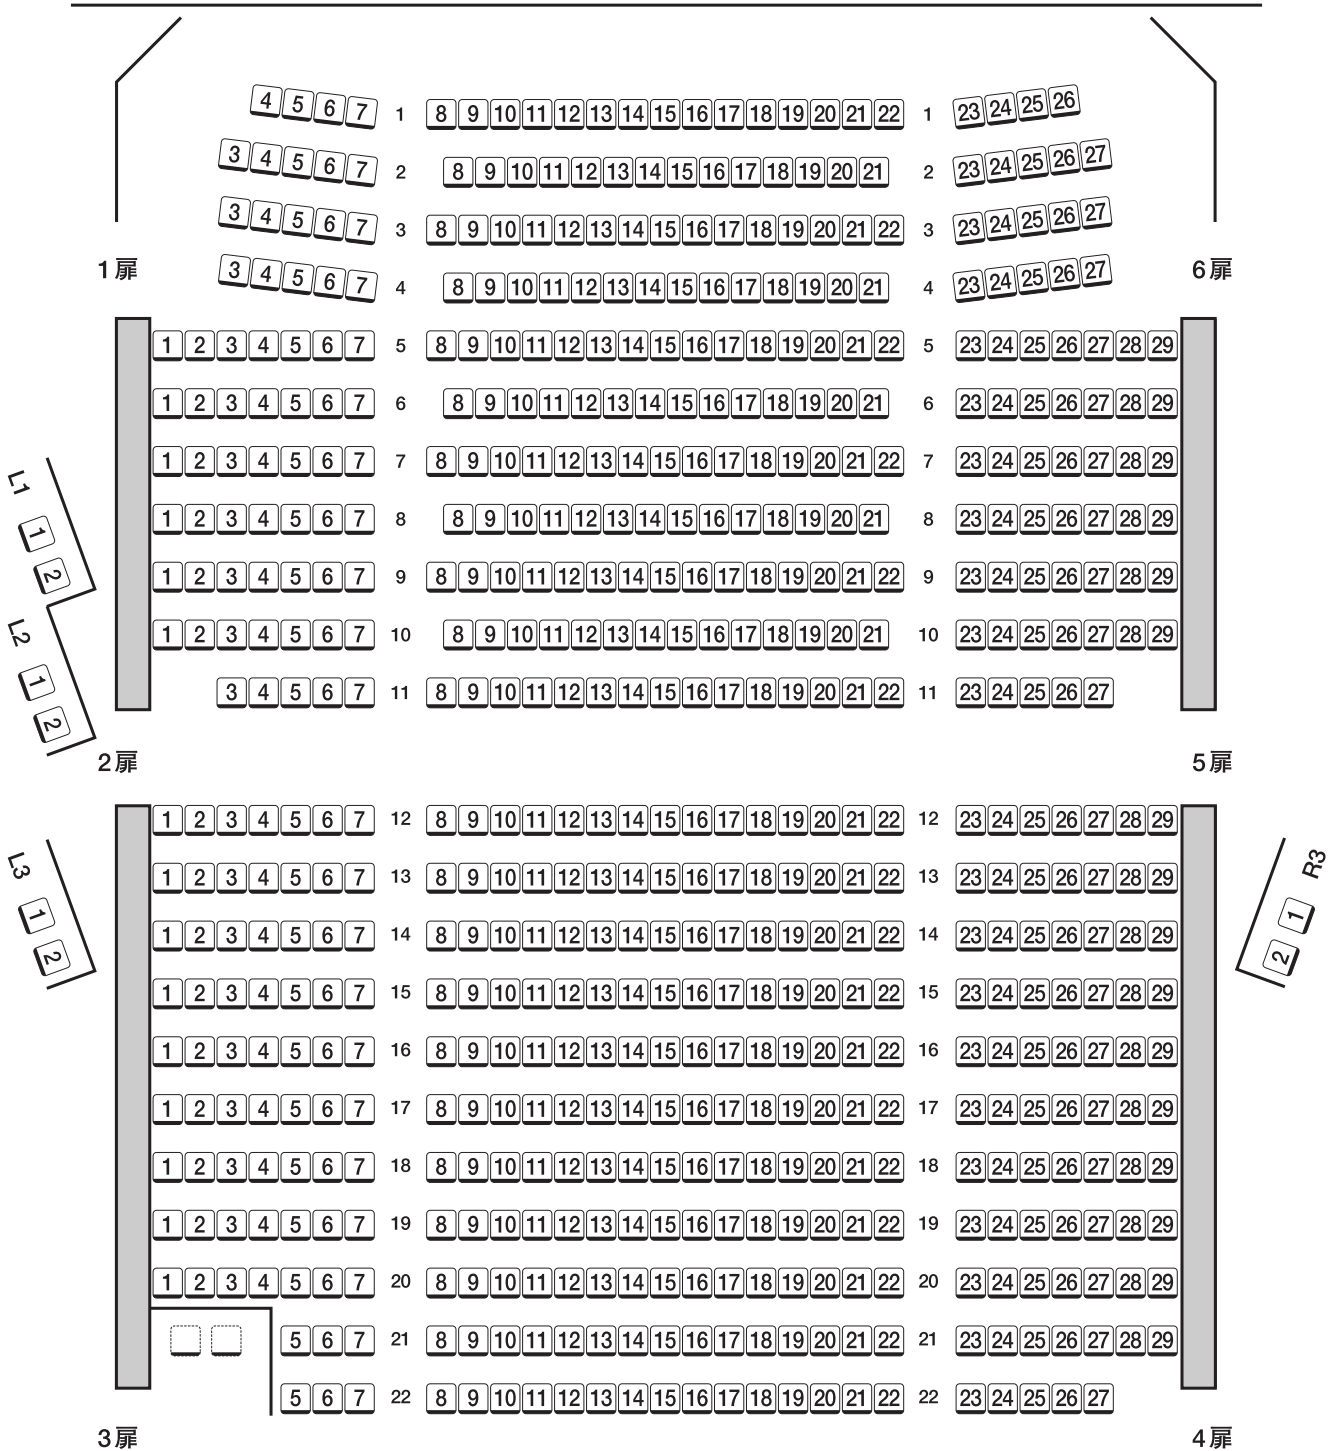

座席 611席

ボックス席 8席
車椅子スペース 2席 含む

ステージ

* は車椅子でのご観劇スペースでございます。