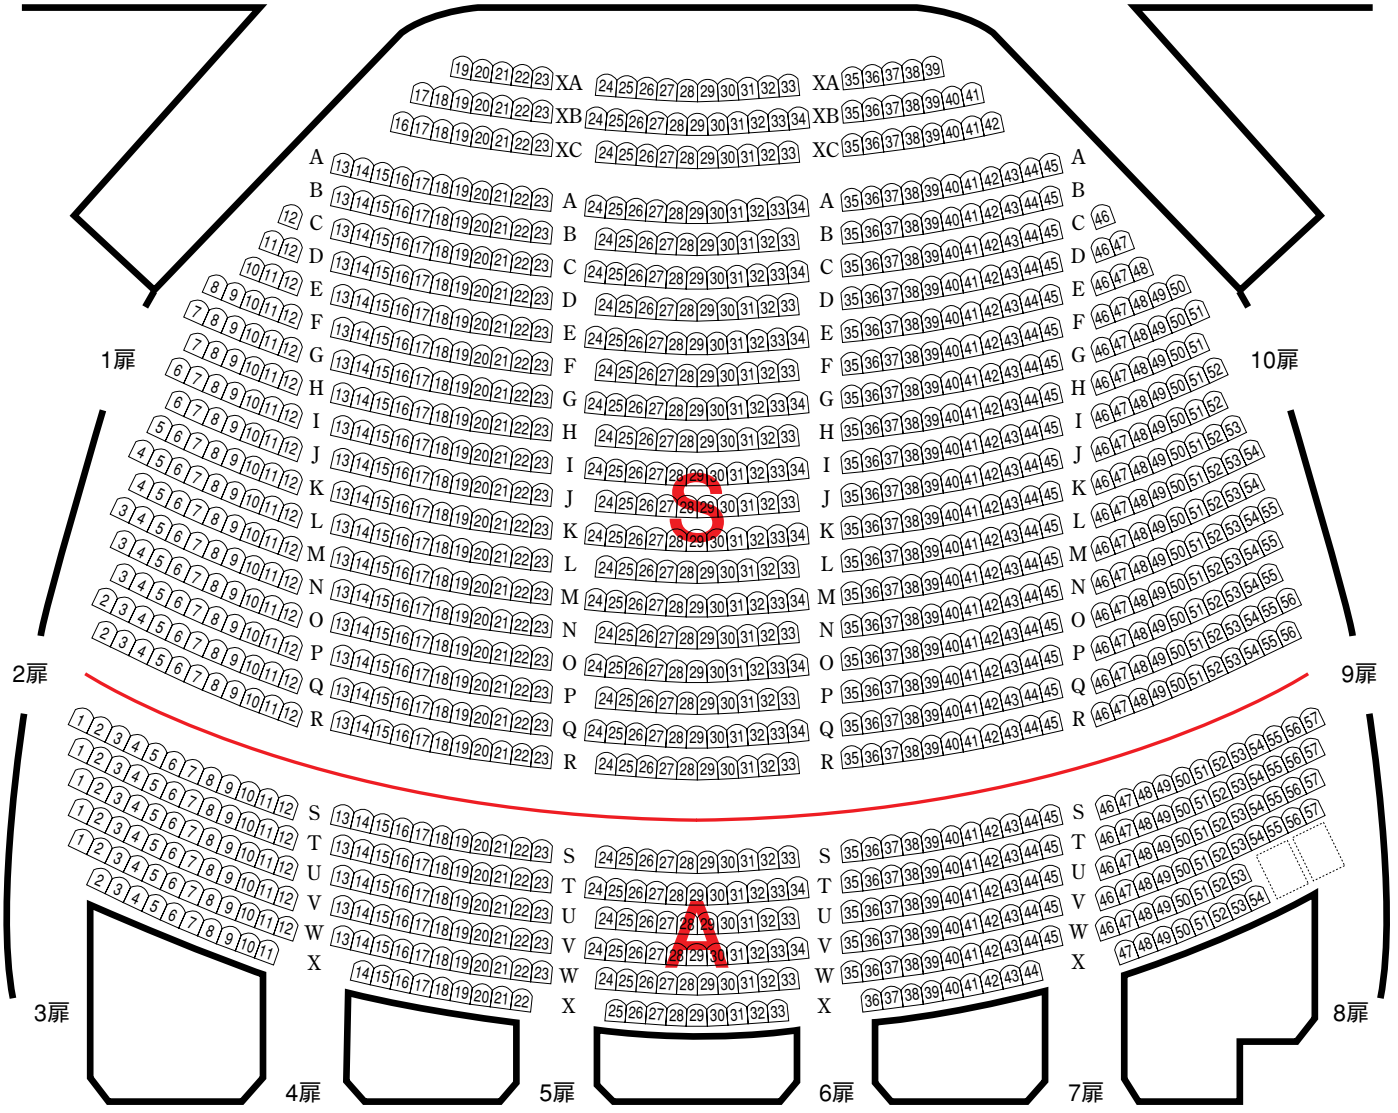

席数 1, 897	1 F	2 F	計	
	S	886	306	1, 192
	A	323	174	497
	B	—	208	208

# 帝国劇場座席表

舞 台

※ミュージカルの際、XA~XC列をオーケストラピットで使用する場合がございます。

\* □ は車椅子でのご観劇スペースでございます。