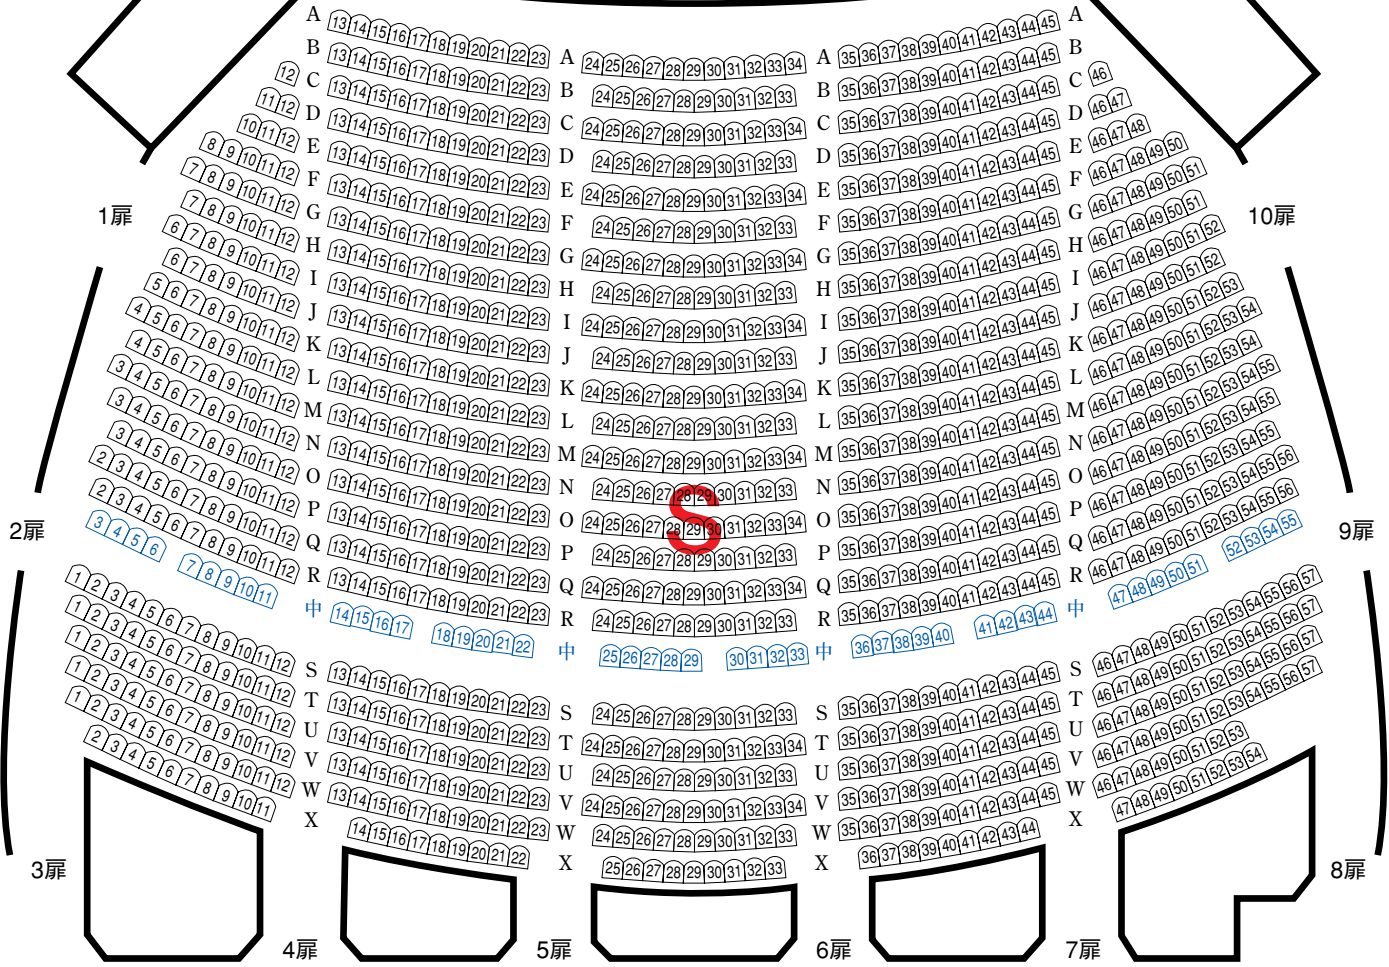

# 『Endless SHOCK』 帝国劇場座席表

舞 台

オーケストラピット

## 1 階 席

## 2 階 席