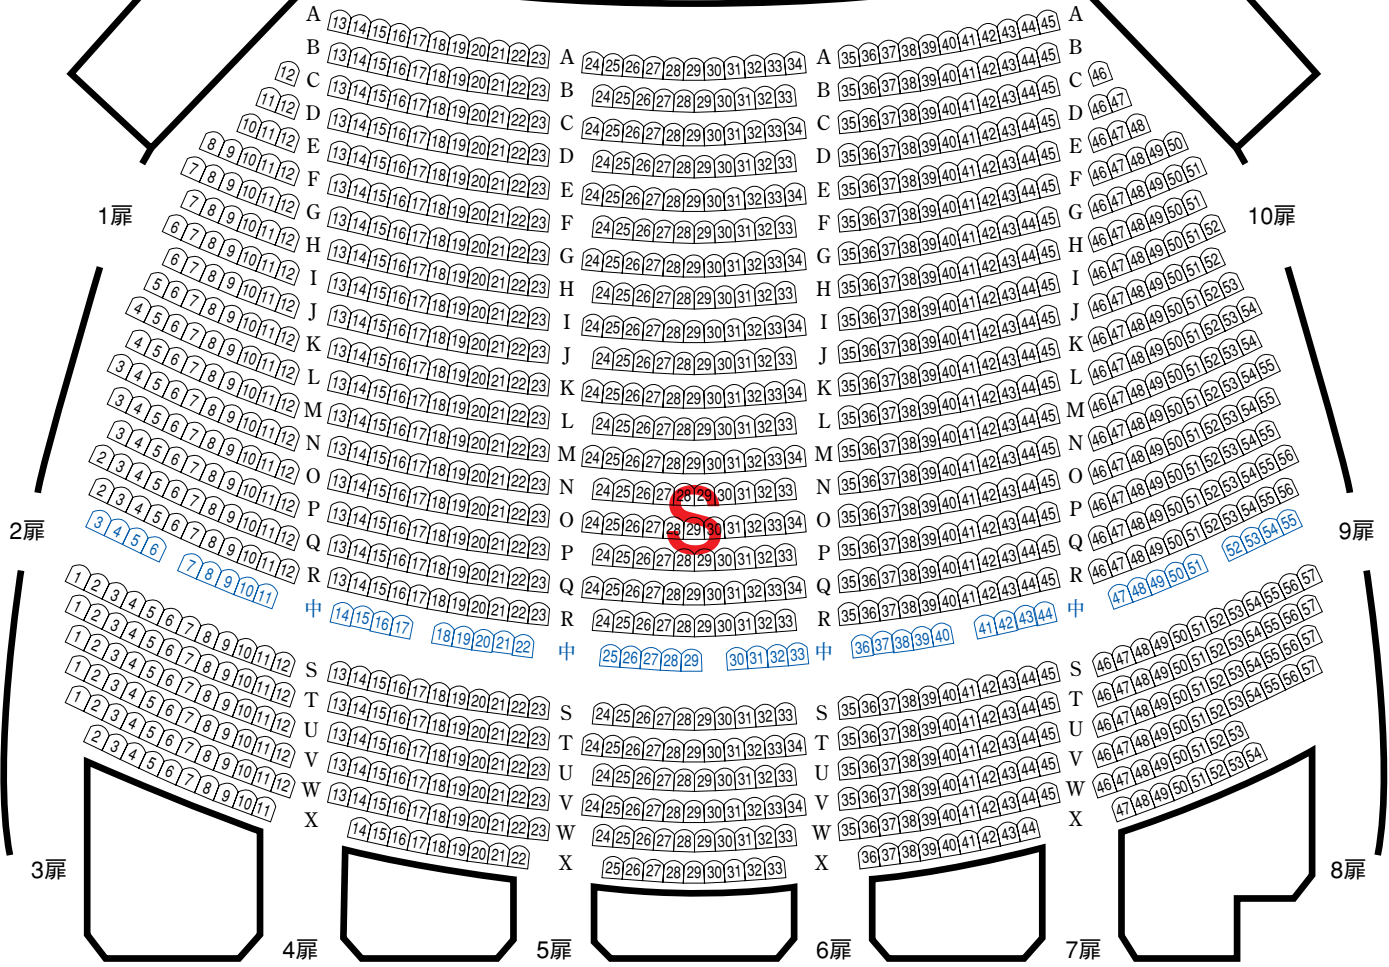

『Endless SHOCK』 帝国劇場座席表

舞 台

オーケストラピット

1 階 席

月
日
曜
時
分
開
演

2 階 席