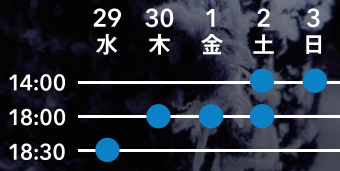

Cast

大地真央

未沙のえる

高橋千佳、轟 見遙、中島康宏、
風馬 翔、山崎感音、山田裕美子

Guest

11/29 (水) 郷ひろみ
11/30 (木) 布袋寅泰
12/1 (金) 藤井フミヤ
12/2 (土) 石井一孝・浦井健治
12/3 (日) 小淵健太郎 (コブクロ)

構成・演出：寺崎秀臣

音楽監督：八幡 茂
振付：麻咲梨乃・原田 薫

美術：土屋茂昭
照明：柏倉尊一
音響：本間俊哉
衣裳：有村 淳
ヘアメイク：嶋田あき
映像：ムーチョ村松

歌唱指導：山口正義
振付助手：大畑浩恵
演出助手：砂川幸子

舞台監督：北條 孝・松村わかな

企画：米久保宏・中村由佳
アシスタント・プロデューサー：佐々木里佳子
プロデューサー：塚田淳一(東宝)・辻田恵美子(キョードーファクトリー)

宣伝美術：鈴木利幸・川岸淳子(ユナイテッドラウンジ)
宣伝写真：下村一喜

宣伝ジュエリー協力：GRAFF

協賛：GMO インターネットグループ株式会社

制作協力：キョードーファクトリー
製作：東宝

2023 11.29 wed - 12.3 sun

一般前売開始：2023年10月21日(土) 11:00~

インターネットでのご購入は〔東宝ナビザープ〕

<https://stage.toho-navi.com/>

【先行抽選エントリー】10月10日(火)~10月13日(金)

【一般前売開始】10月21日(土)11:00より販売開始

※先行抽選は、東宝ナビザープにご登録(無料)いただきましたお客様がご利用いただけます。
※会員登録をされていないお客様は、10月22日(日)11:00より
残席がある場合にお取り扱いいたします。

東宝公式ホームページからアクセス

東宝演劇

検索

お電話予約 10月22日(日)より

東宝テレザープ 03-3201-7777

※お電話予約は、一般前売開始日の翌日より残席がある場合にお取り扱いいたします。

お取り扱いプレイガイド
10月21日(土)より一般前売開始

◆チケットぴあ
<https://w.pia.jp/t/daichimao-puregold/>

◆e+ (イープラス)
<https://eplus.jp/puregold/>

◆ローソンチケット
<https://l-tike.com/puregold/>

◆CN プレイガイド
<https://www.cnplayguide.com/puregold/>

◆セブンチケット
<http://7ticket.jp/sp/crea>

グループ観劇 (6名様以上)

東宝エージェンシー 03-3216-2008

※一般前売に先立ちご予約を承ります。