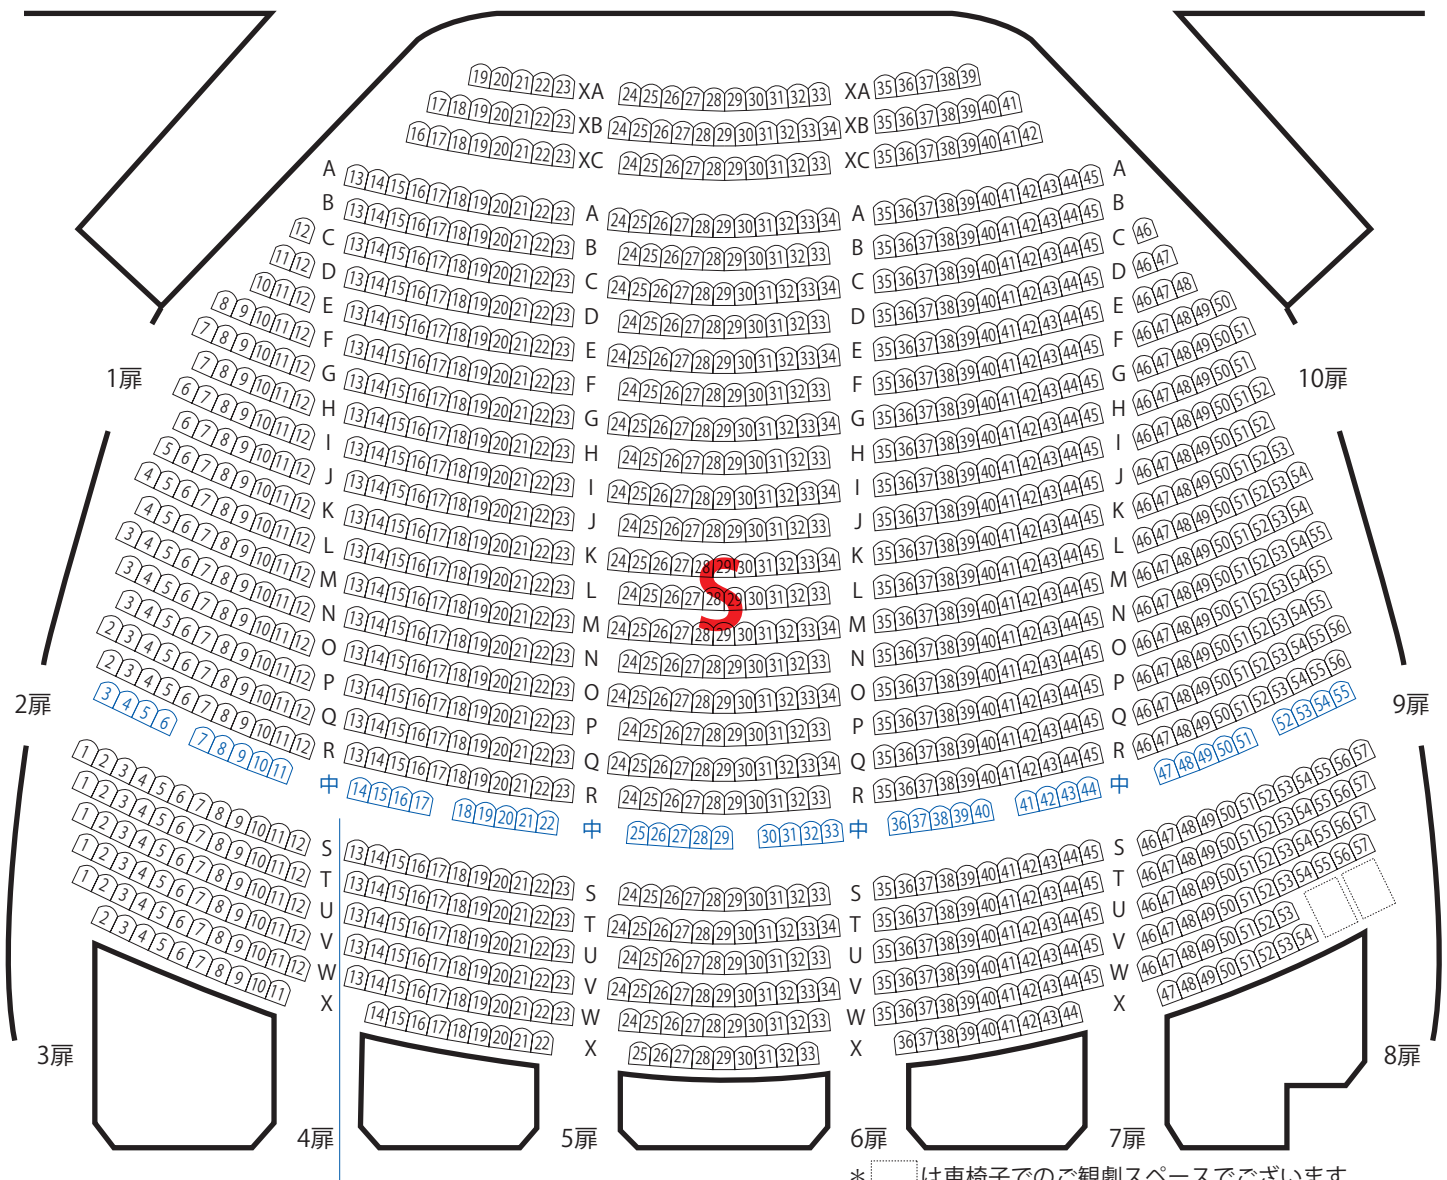

※ミュージカルの際、XA~XC列をオーケストラピットで使用する場合がございます。

* は車椅子でのご観劇スペースでございます。

補助席のお座席は中列と記載しております。