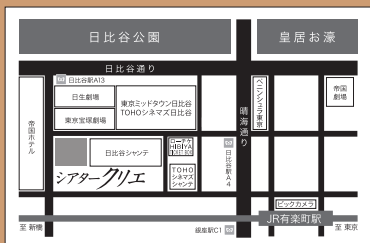

<https://stage.toho-navi.com/>

【先行抽選エントリー】7月20日(火)~7月23日(金)

【先行先着販売】8月1日(日)10:00より販売開始

※先行抽選および先行先着販売は、東宝ナビザープにご登録(無料)いただきましたお客様がご利用いただけます。

※会員登録をしていないお客様は、8月7日(土)10:00より残席がある場合にお取り扱い致します

東宝公式ホームページからアクセス

東宝演劇 検索

お電話予約 8月8日(日)より

東宝テレザープ 03-3201-7777

※お電話予約は、一般前売開始日の翌日より残席がある場合にお取り扱い致します。

グループ観劇(6名様以上)

東宝エージェンシー 03-3216-2008

※一般前売に先立ちご予約を承ります。

お取り扱いプレイガイド 8月7日(土)より一般前売開始

日比谷 シアタークリエ

THEATRE CREATION

〒100-0006 東京都千代田区有楽町1-2-1
千代田線日比谷駅A13出口より徒歩2分
日比谷線日比谷駅A4出口より徒歩3分
地下鉄銀座線C1出口より徒歩5分
JR有楽町駅日比谷口より徒歩7分

製作：(東宝) TOHO お問い合わせ●03-3201-7777 東宝テレザープ