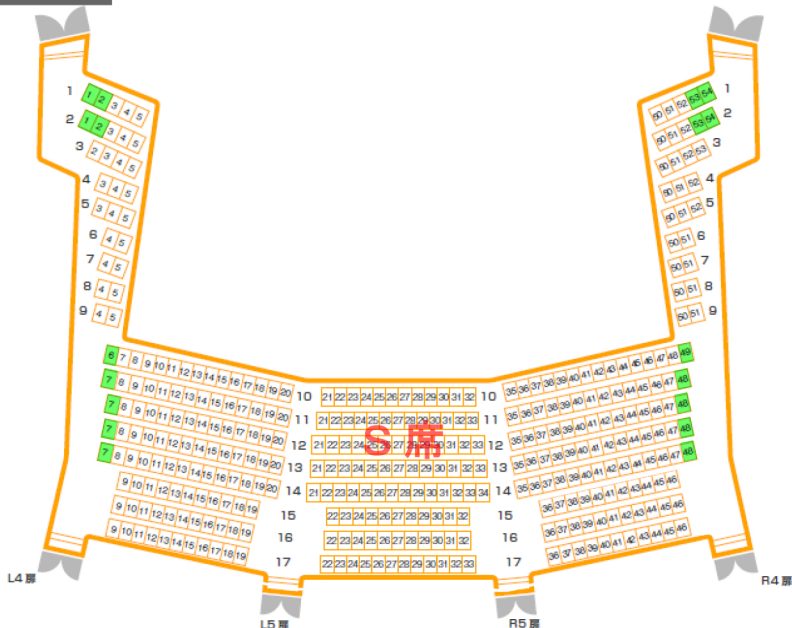

東京国際フォーラム ホールC 座席表

■ 注釈付S席 ■ 注釈付B席

1階席

※但し、1階席 17列 6~8番は車いす対応のため常設されておりません。

2階席

3階席

※注釈付S席・B席はステージの一部が見えにくい可能性のあるお席です。予めご了承ください。