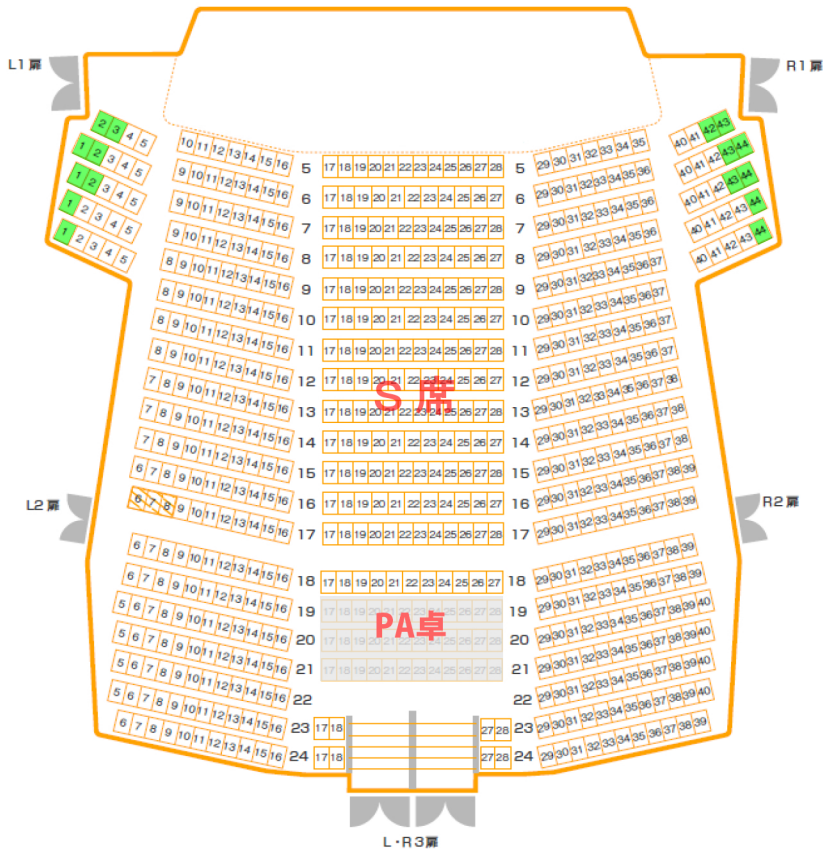

東京国際フォーラム ホールC 座席表

■ 注釈付S席 ■ 注釈付B席

1階席

※但し、1階席 17列 6~8番は車いす対応のため常設されておりません。

2階席

3階席

※注釈付S席・B席はステージの一部が見えにくい可能性のあるお席です。予めご了承ください。