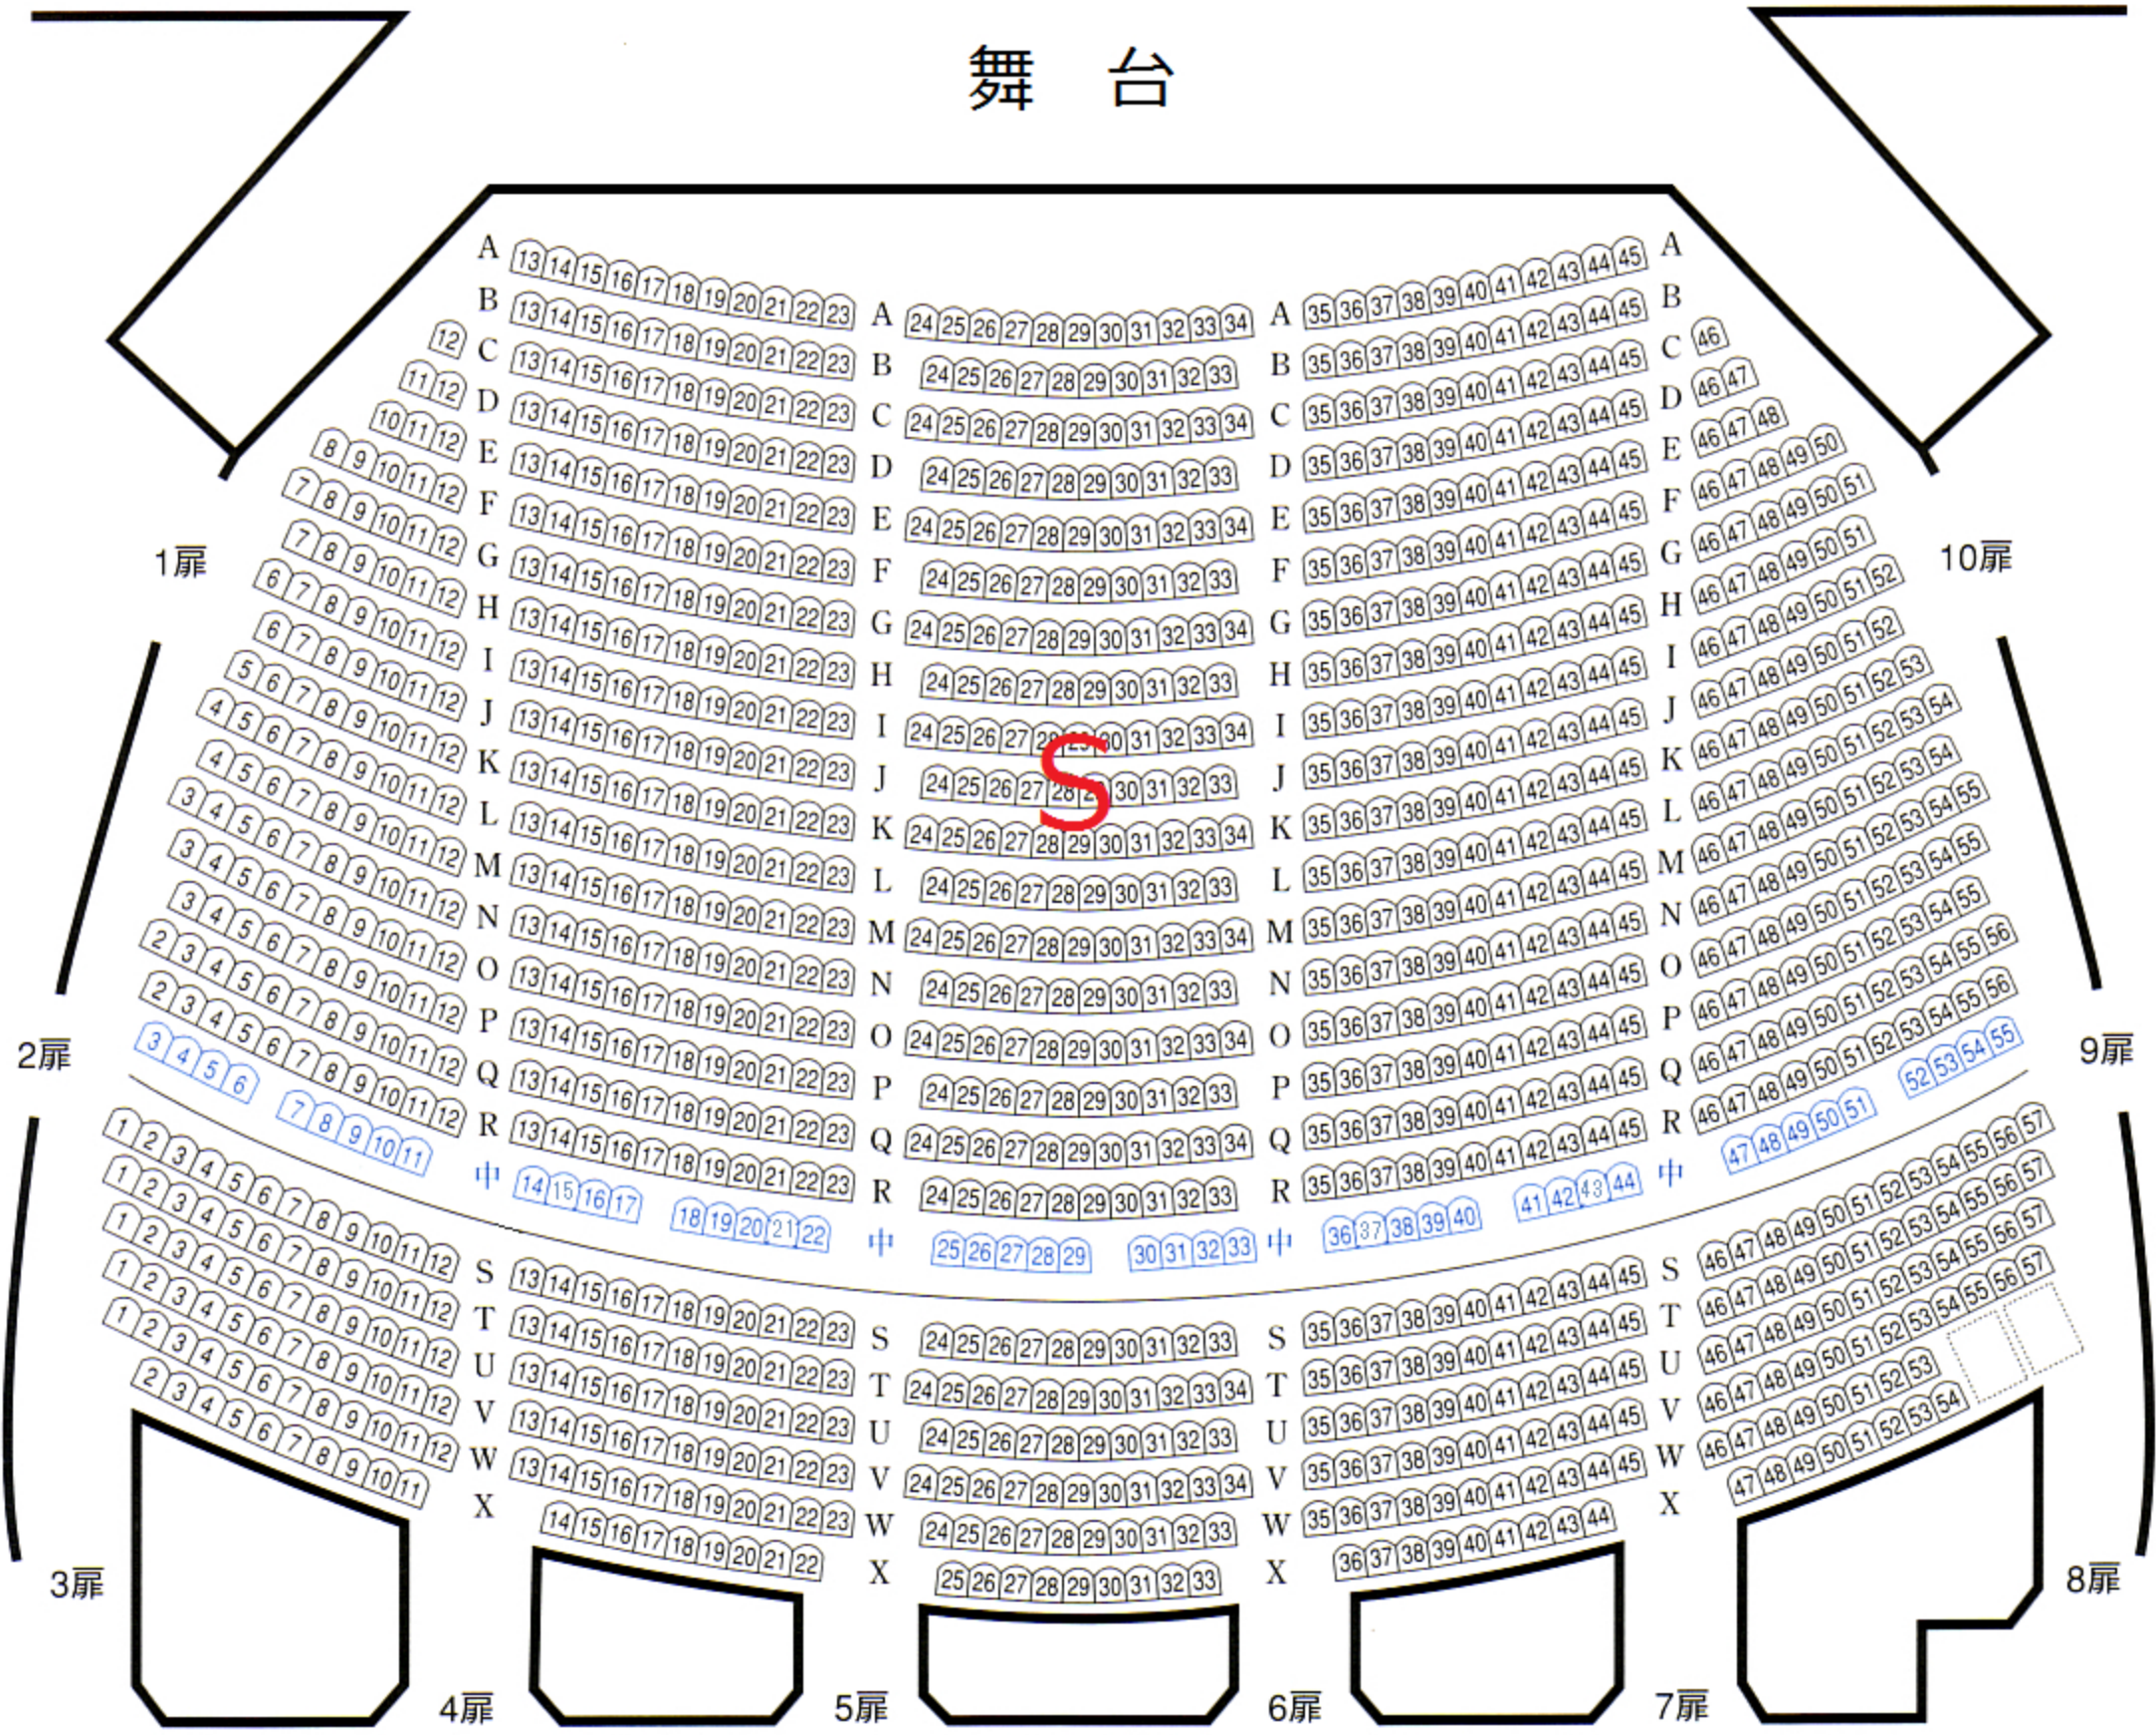

帝国劇場座席表

舞台

2 階 席