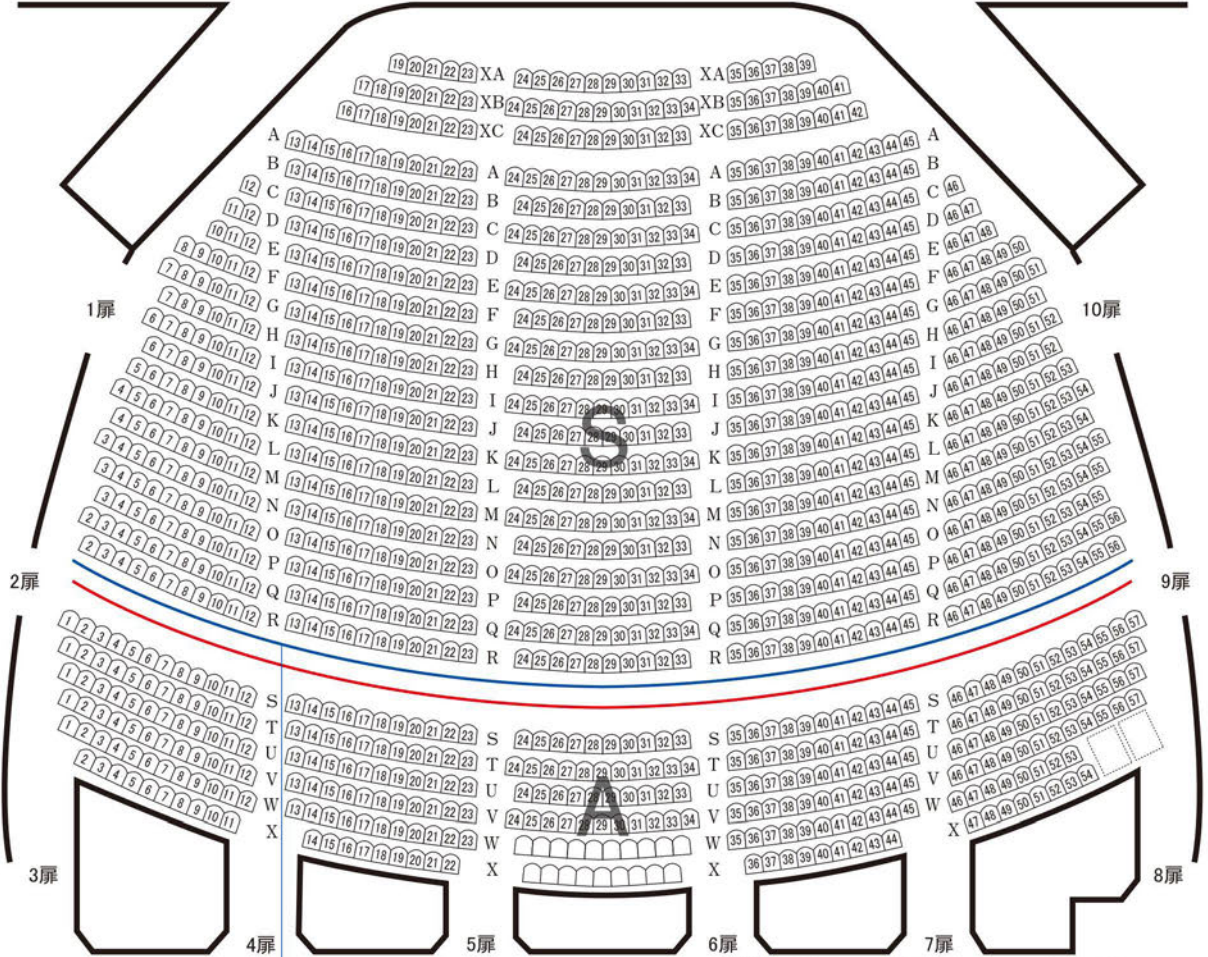

席数 1,897	1 F	2 F	計	
	S	886	306	1,192
	A	323	174	497
	B	—	208	208

帝国劇場座席表

舞 台

※ミュージカルの際、1F席のXA~XC列をオーケストラピットで使用する場合がございます。

* [] は車椅子での観劇スペースでございます。

青いラインに当日、補助席が出る場合がございます。