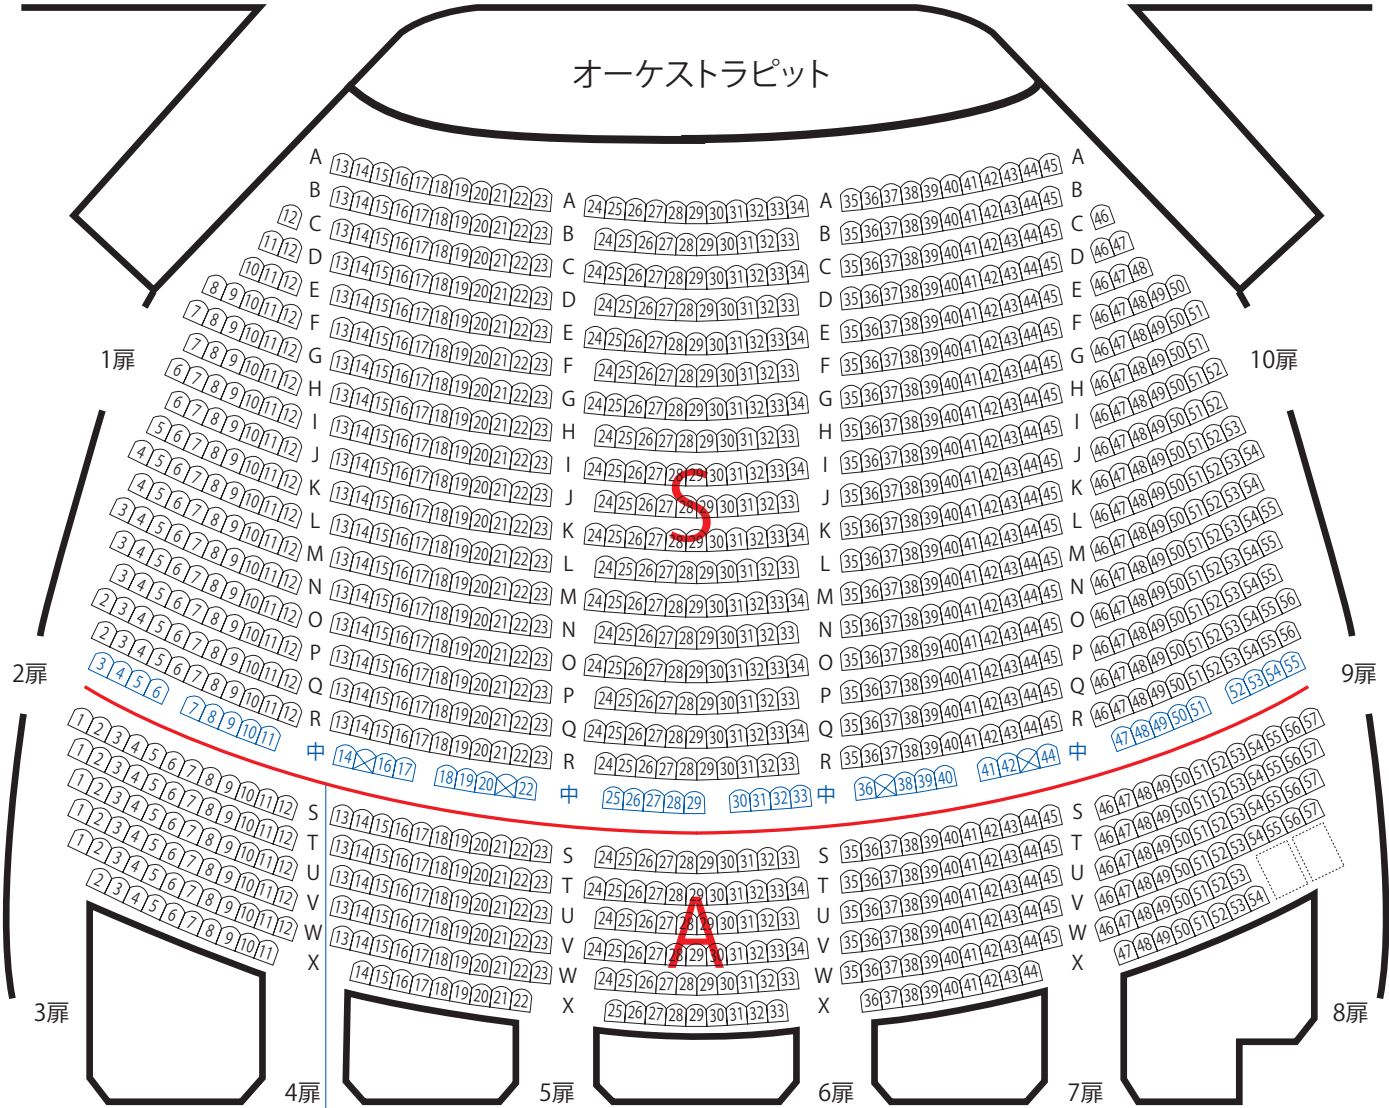

席数 1,897	1F	2F	計	
	S	886	306	1,192
	A	323	174	497
	B	—	208	208

帝国劇場座席表

舞 台

※ミュージカルの際、XA~XC列をオーケストラピットで使用する場合がございます。

オーケストラピット

当日、補助席が出る場合がございます。
補助席のお座席は中列と記載しております。

2階席