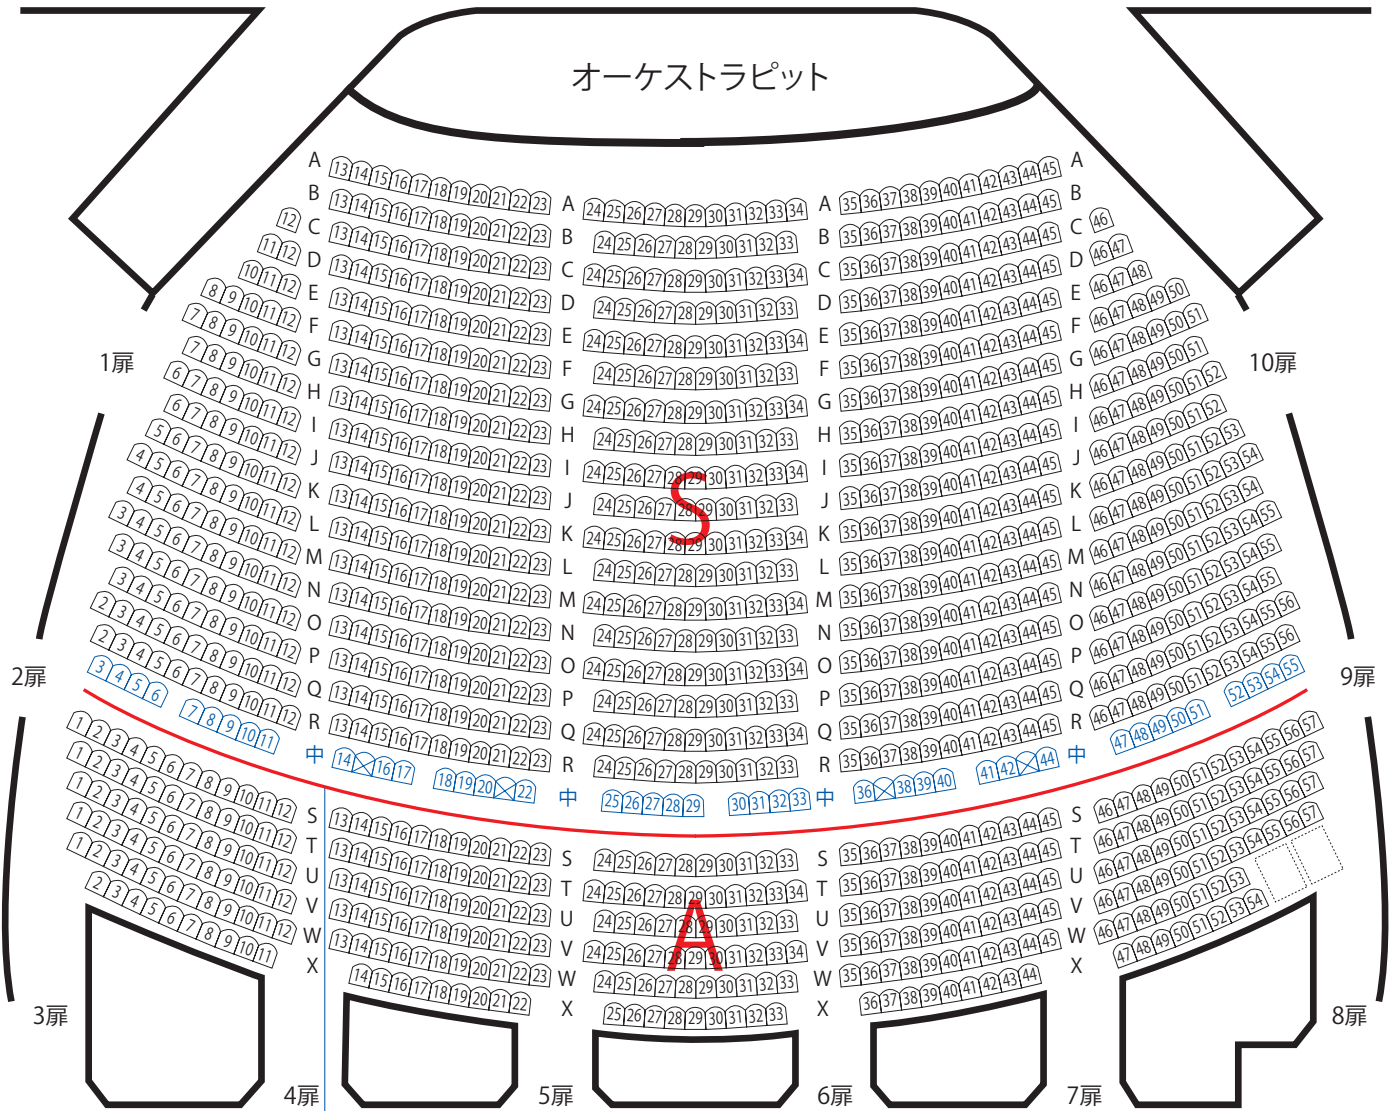

席数 1,897	1F	2F	計	
	S	886	306	1,192
	A	323	174	497
	B	—	208	208

帝国劇場座席表

舞 台

※ミュージカルの際、XA~XC列をオーケストラピットで使用する場合がございます。

オーケストラピット

当日、補助席が出る場合がございます。
補助席のお座席は中列と記載しております。

2階席