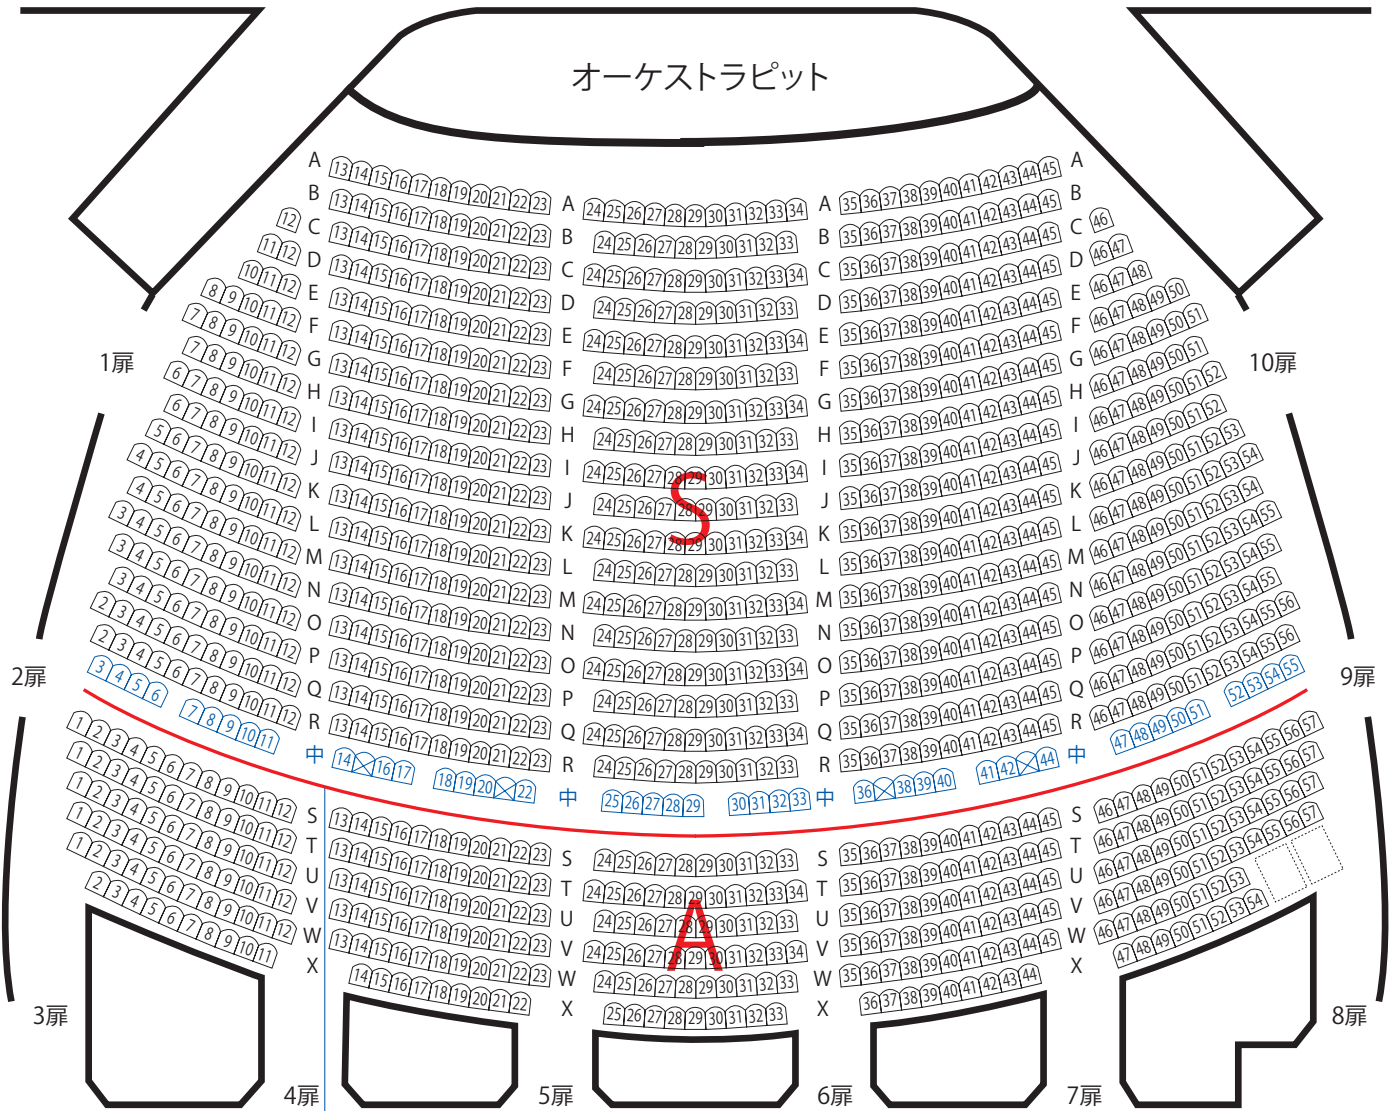

席数 1,897	1F	2F	計	
	S	886	306	1,192
	A	323	174	497
	B	—	208	208

帝国劇場座席表

舞 台

※ミュージカルの際、XA~XC列をオーケストラピットで使用する場合がございます。

オーケストラピット

* は車椅子でのご観劇スペースでございます。

当日、補助席が出る場合がございます。
補助席のお座席は中列と記載しております。

2 階 席