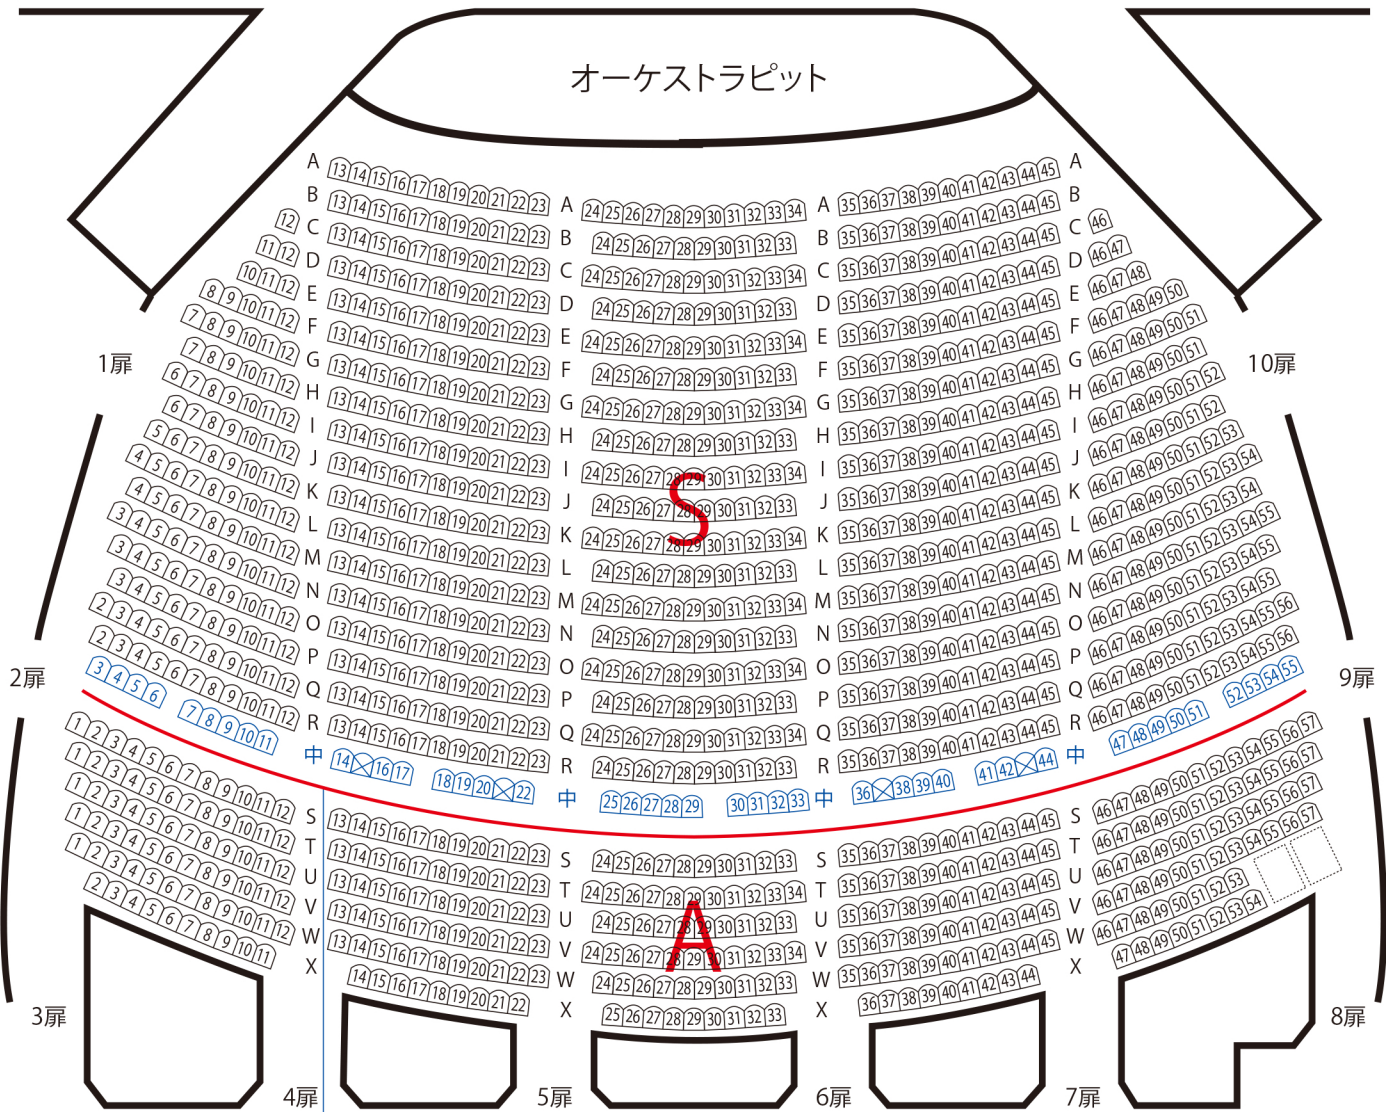

席数 1,826	1F	815	306	計	1,121
	A	323	174		497
	B	—	208		208

# 帝国劇場座席表

舞 台

※ミュージカルの際、XA~XC列をオーケストラピットで使用する場合がございます。

オーケストラピット

\*   は車椅子でのご観劇スペースでございます。

補助席のお座席は中列と記載しております。