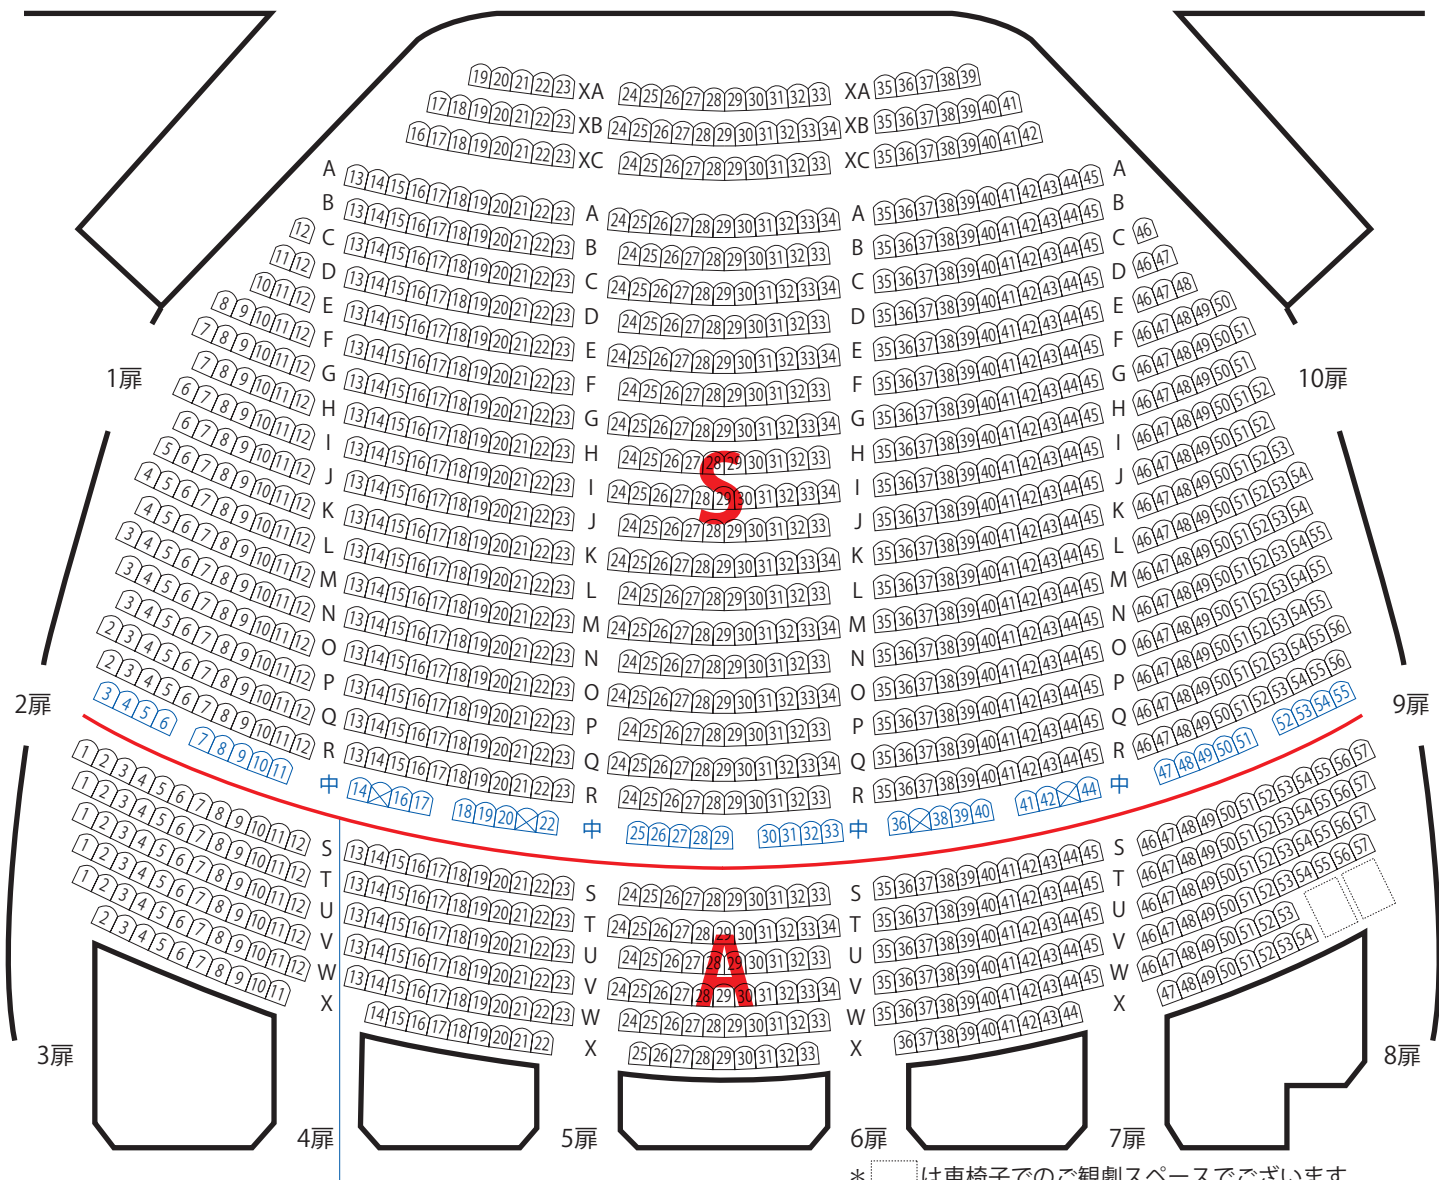

※ミュージカルの際、XA~XC列をオーケストラピットで使用する場合がございます。

* は車椅子でのご観劇スペースでございます。

当日、補助席が出る場合がございます。
補助席のお座席は中列と記載しております。

2階席