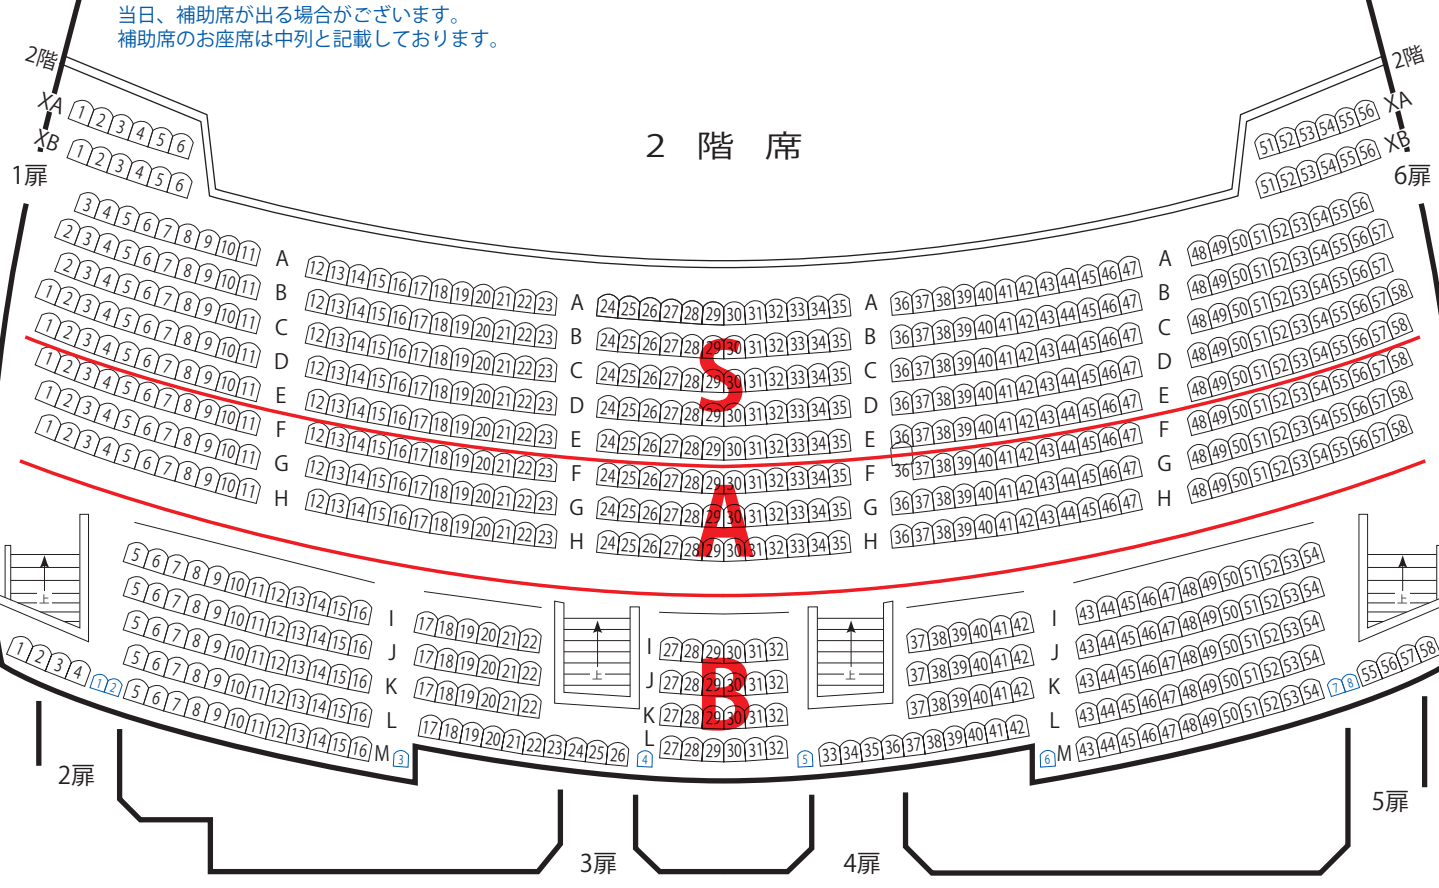

※ミュージカルの際、XA~XC列をオーケストラピットで使用する場合がございます。

* は車椅子でのご観劇スペースでございます。

当日、補助席が出る場合がございます。
補助席のお座席は中列と記載しております。

2階席