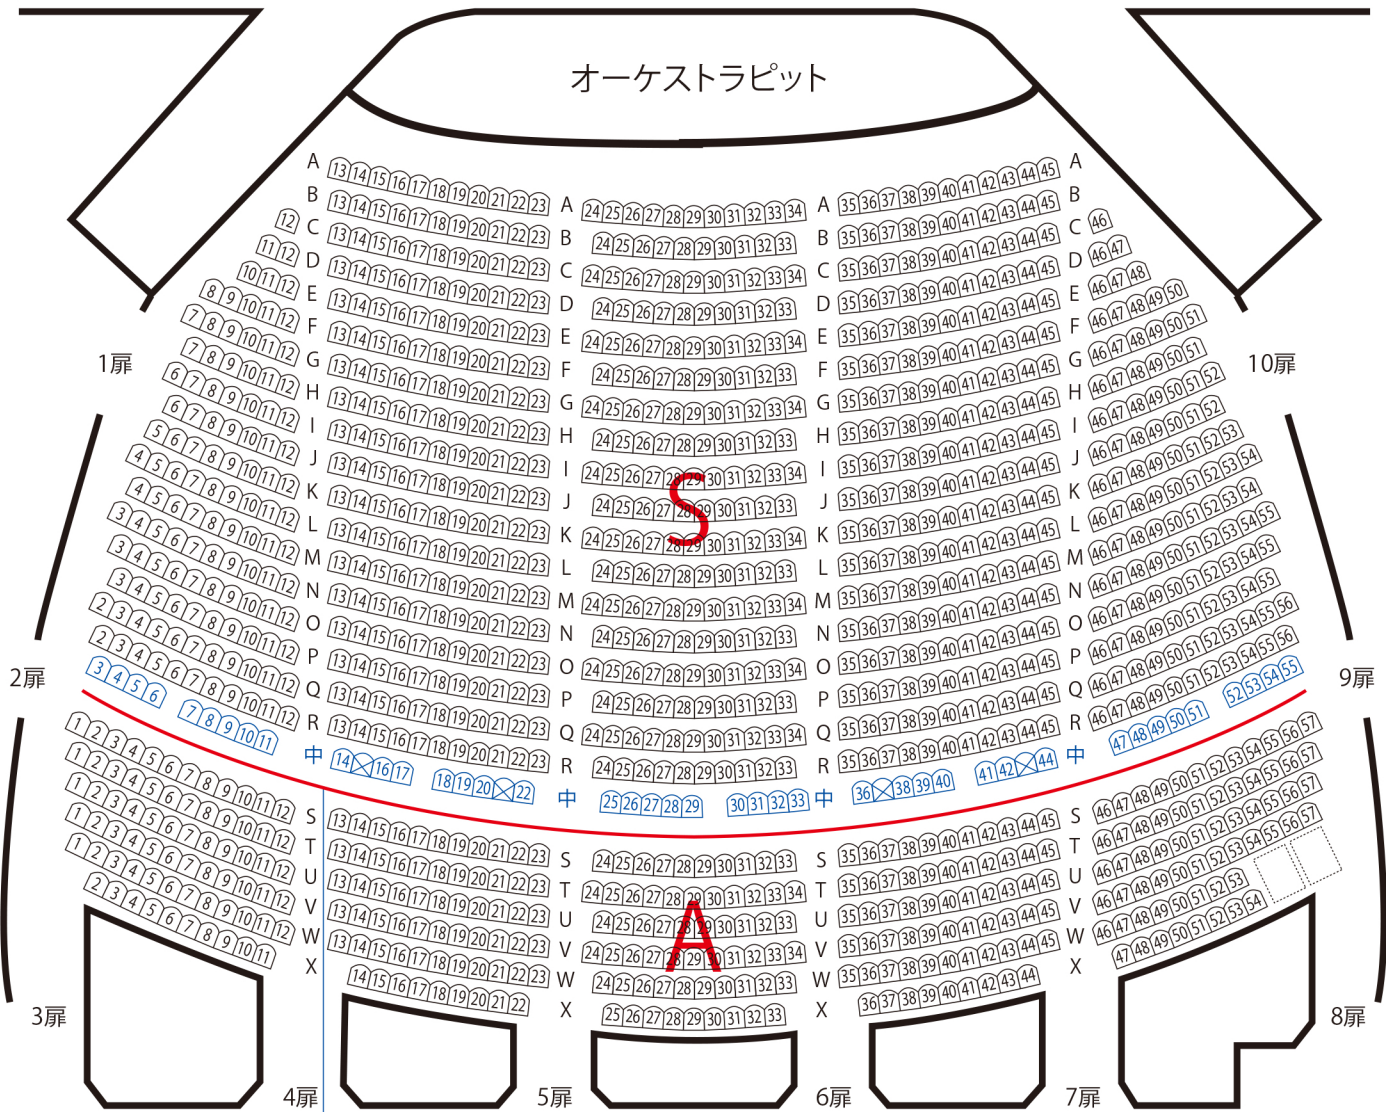

席数 1,826	1F	2F	計	
	S	815	306	1,121
	A	323	174	497
	B	—	208	208

帝国劇場座席表

舞 台

※ミュージカルの際、XA~XC列をオーケストラピットで使用する場合がございます。

オーケストラピット

* は車椅子でのご観劇スペースでございます。

補助席のお座席は中列と記載しております。