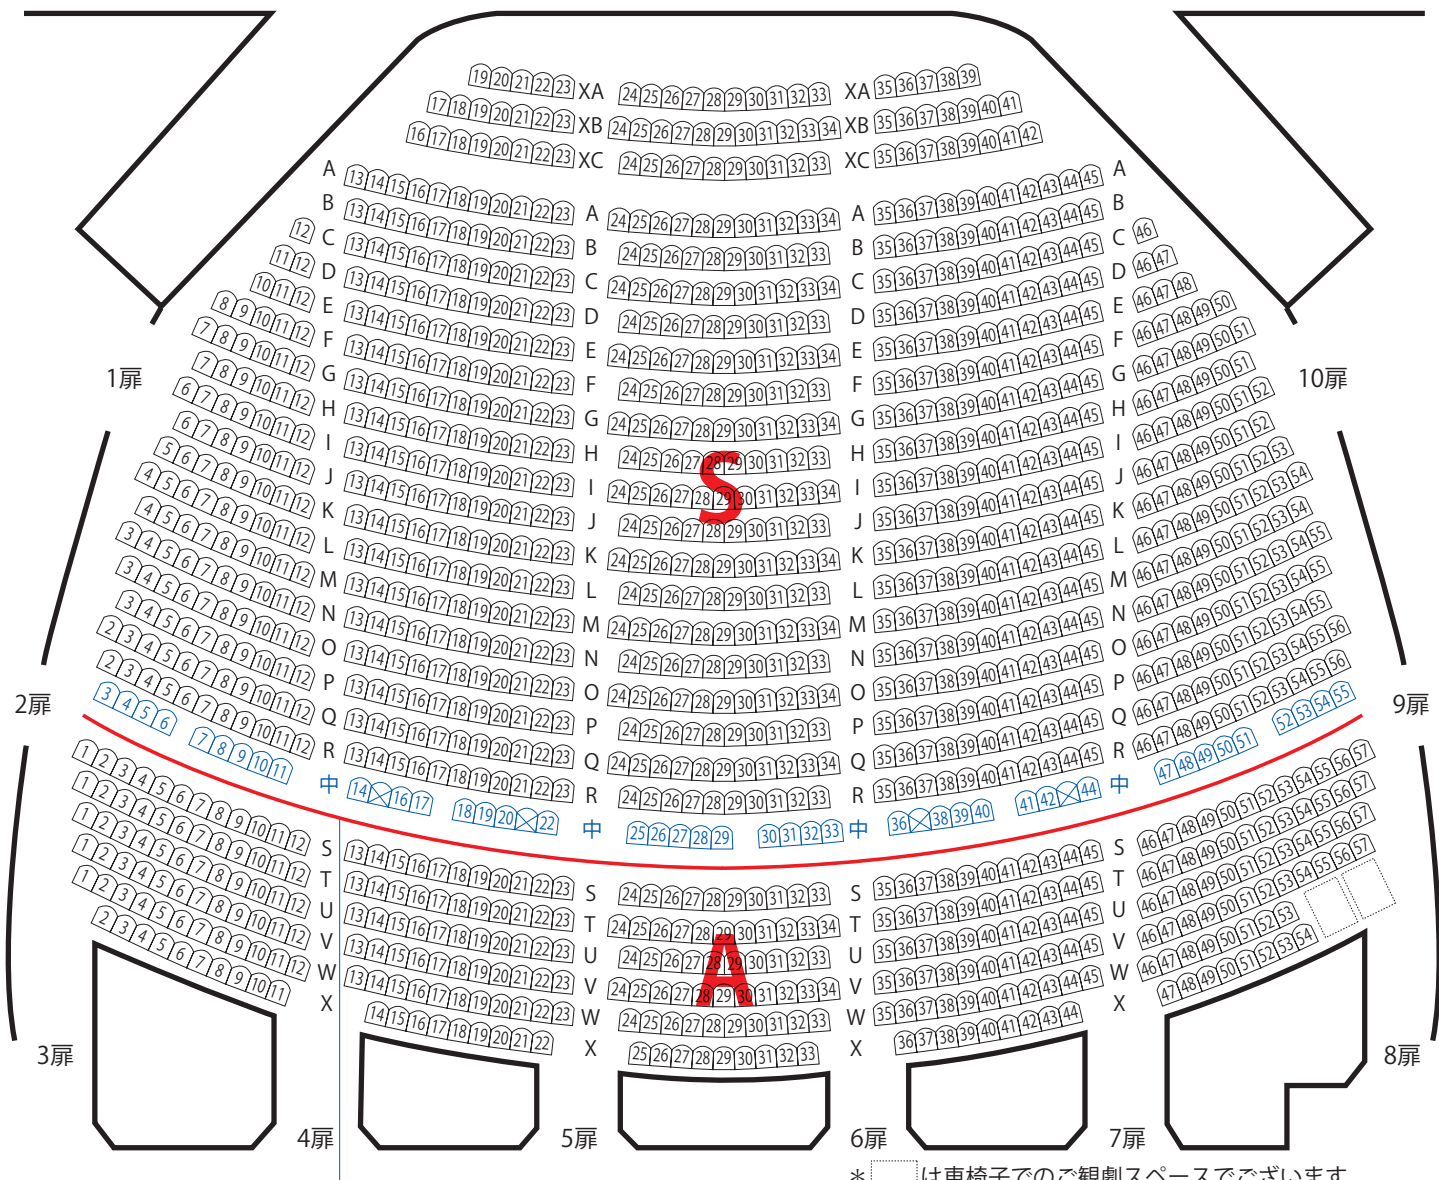

※ミュージカルの際、XA~XC列をオーケストラピットで使用する場合がございます。

* は車椅子でのご観劇スペースでございます。

当日、補助席が出る場合がございます。
補助席のお座席は中列と記載しております。

2階席