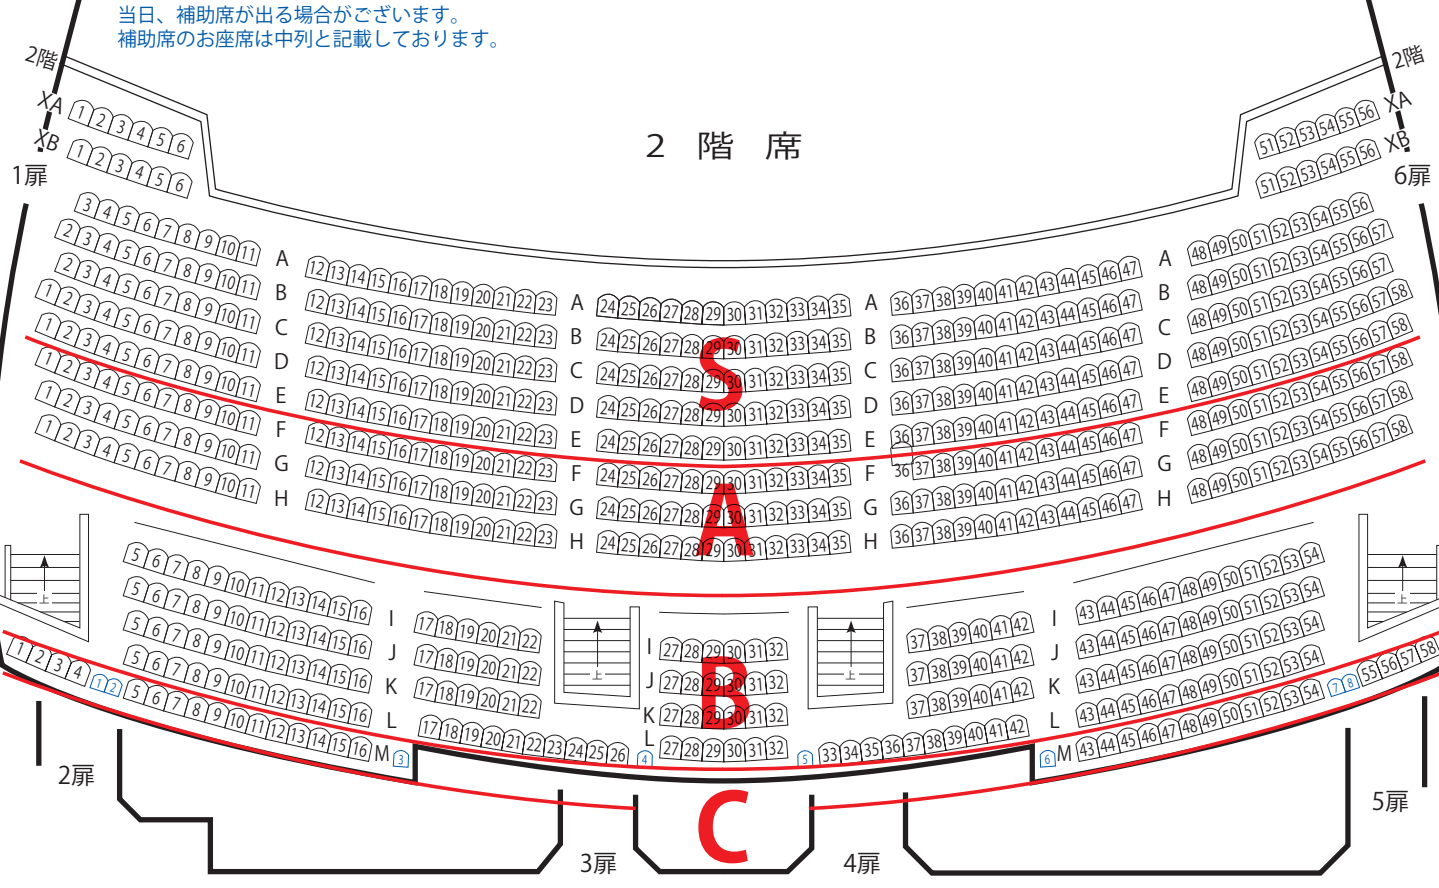

※ミュージカルの際、XA~XC列をオーケストラピットで使用する場合がございます。

* は車椅子でのご観劇スペースでございます。

当日、補助席が出る場合がございます。
補助席のお座席は中列と記載しております。

2階席