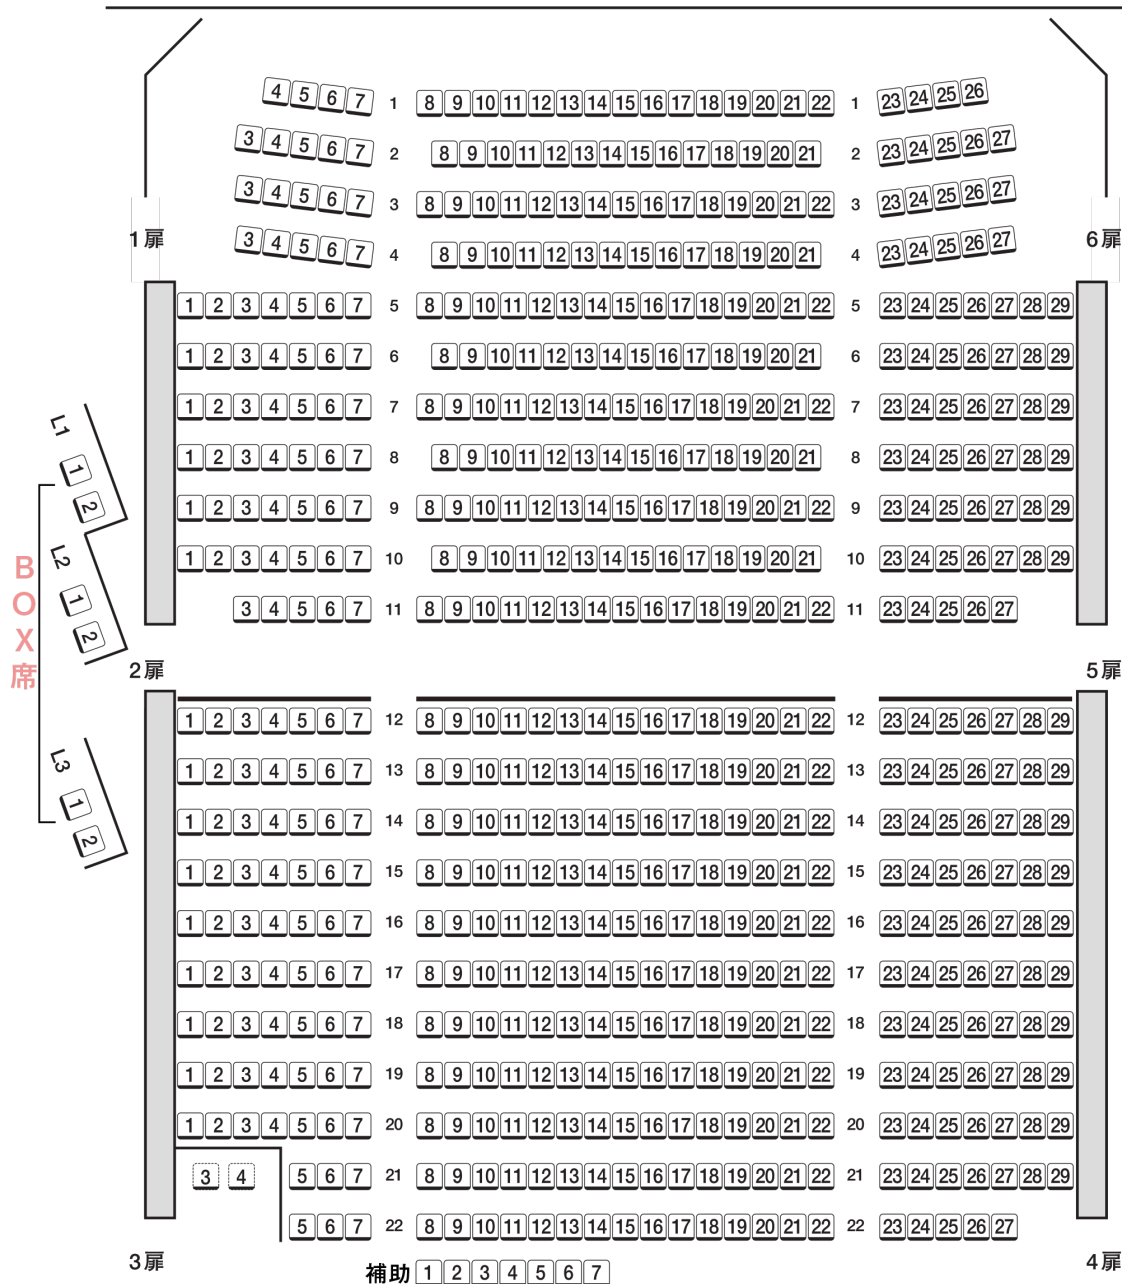

## 座席 609席

ボックス席 6席  
車椅子スペース2席含む

### ステージ

#### ※BOX席

BOX席は舞台を見下ろす位置に設置され、1つのBOX席に2席が並び、個室のようにゆったりとご利用頂けるシートです。(販売は1席ずつとなります。)  
座席の配置上、舞台の見え方や音響に通常のお座席とは若干の差がございます。予めご了承くださいませ。

#### ※21列 3番 4番

車イスでご観劇頂けるスペースです。当日、車椅子のお客様がいらした場合は、お座席をご移動頂く場合がございます。予めご了承くださいませ。