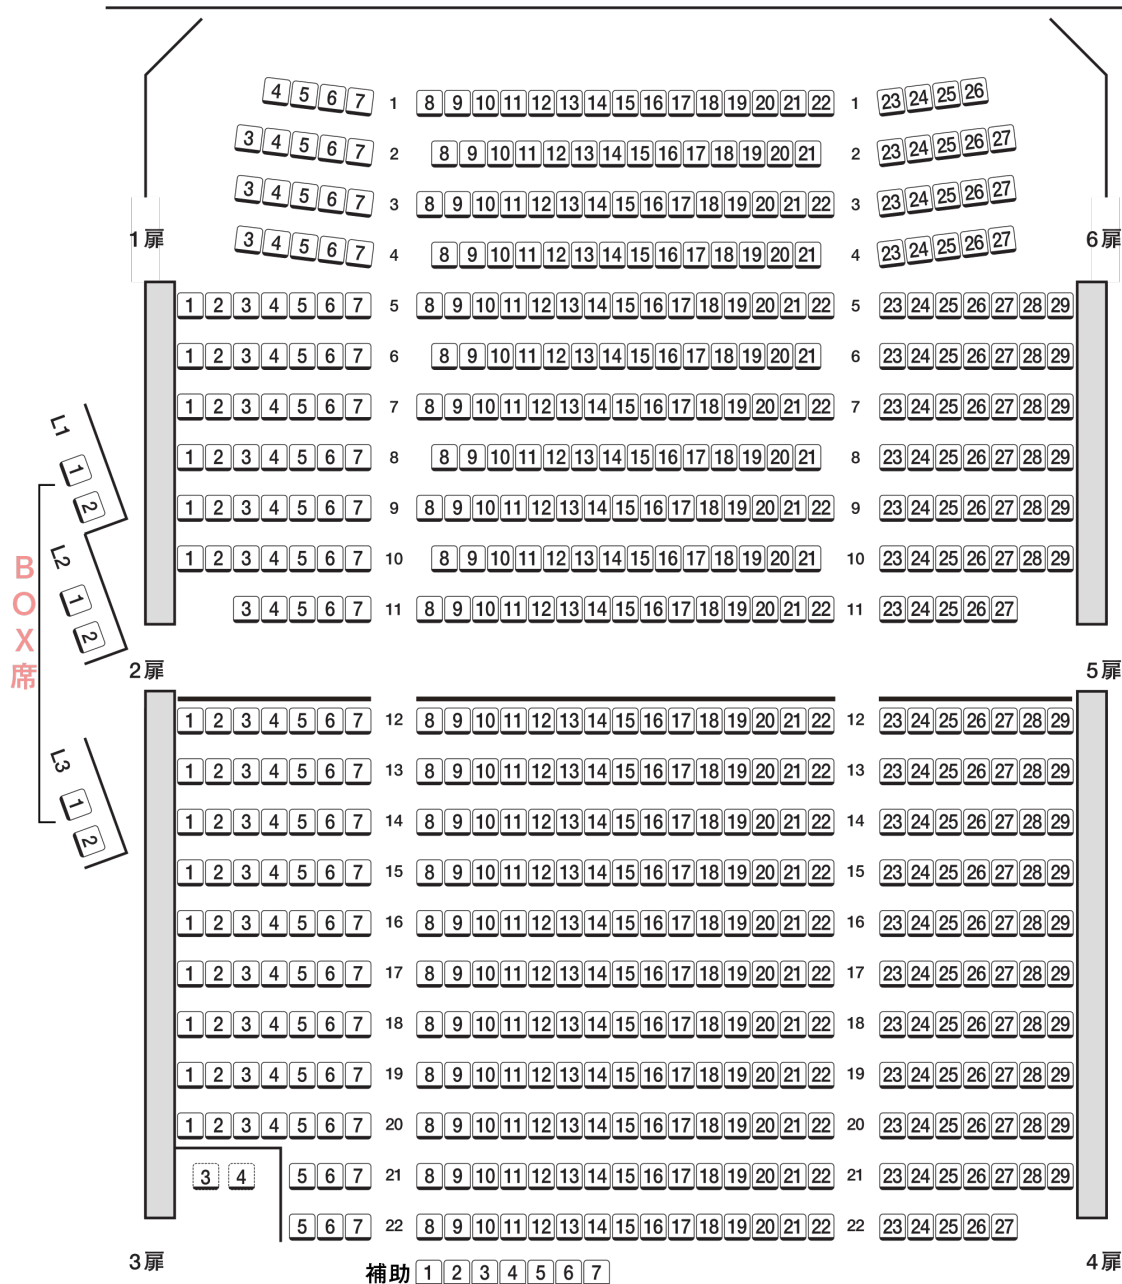

## 座席 609席

ボックス席 6席  
車椅子スペース2席含む

### ステージ

#### ※BOX席

BOX席は舞台を見下ろす位置に設置され、1つのBOX席に2席が並び、個室のようにゆったりとご利用頂けるシートです。(販売は1席ずつとなります。)  
座席の配置上、舞台の見え方や音響に通常のお座席とは若干の差がございます。予めご了承くださいませ。

#### ※補助席

補助席は客席後方（22列目の後ろ）に設置されている折りたたみ式のシートです。  
前列との段差がございますので、舞台が見えづらい可能性がございます。予めご了承くださいませ。(厚めのクッションをご用意しております)  
補助席の前を係員が通行する場合がございます。