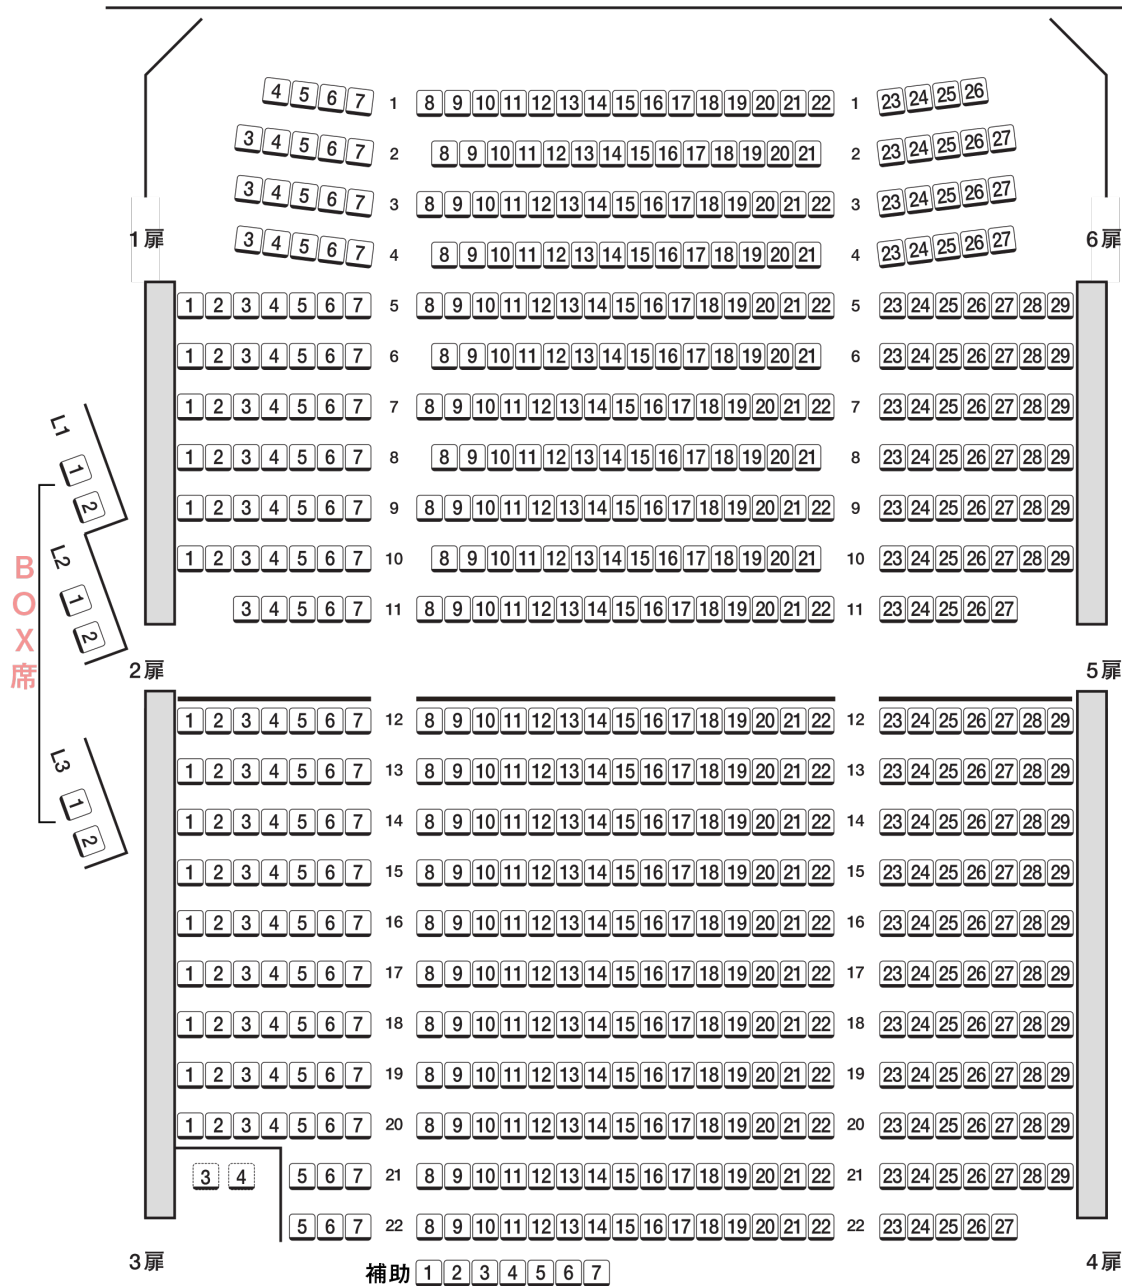

## 座席 609席

ボックス席 6席  
車椅子スペース2席含む

### ステージ

#### ※BOX席

BOX席は舞台を見下ろす位置に設置され、1つのBOX席に2席が並び、個室のようにゆったりとご利用頂けるシートです。(販売は1席ずつとなります。)  
座席の配置上、舞台の見え方や音響に通常のお座席とは若干の差がございます。予めご了承くださいませ。

#### ※21列 3番 4番

車イスでご観劇頂けるスペースです。当日、車椅子のお客様がいらした場合は、お座席をご移動頂く場合がございます。予めご了承くださいませ。