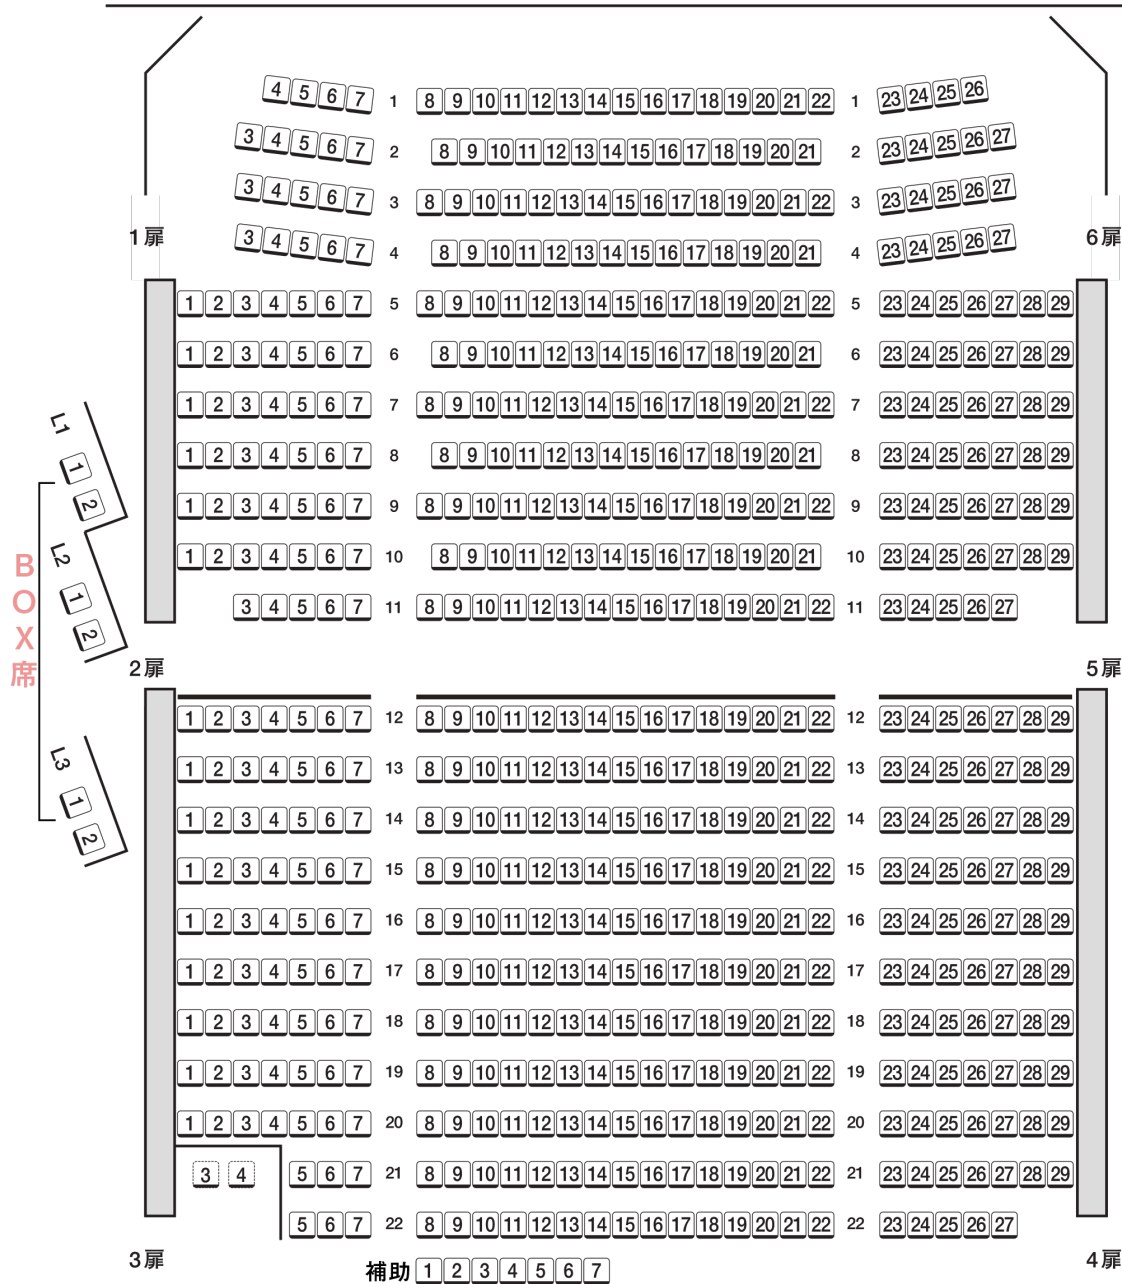

座席 609席

ボックス席 6席
車椅子スペース2席含む

ステージ

※BOX 席

BOX 席は舞台を見下ろす位置に設置され、1つのBOX 席に2席が並び、個室のようにゆったりとご利用頂けるシートです。(販売は1席ずつとなります。)
座席の配置上、舞台の見え方や音響に通常のお座席とは若干の差がございます。予めご了承くださいませ。

※補助席

補助席は客席後方（22列目の後ろ）に設置されている折りたたみ式のシートです。
前列との段差がございますので、舞台が見えづらい可能性がございます。予めご了承くださいませ。(厚めのクッションをご用意しております)
補助席の前を係員が通行する場合がございます。

※21列 3番 4番

車イスでご利用頂けるスペースです。当日、車椅子のお客様がいらした場合は、お座席をご移動頂く場合がございます。予めご了承くださいませ。

※22列 16番

お隣の22列17～22番まで音響操作機材を設置する場合がございます。その際は、上演中にスタッフが作業をさせていただきます。予めご了承くださいませ。