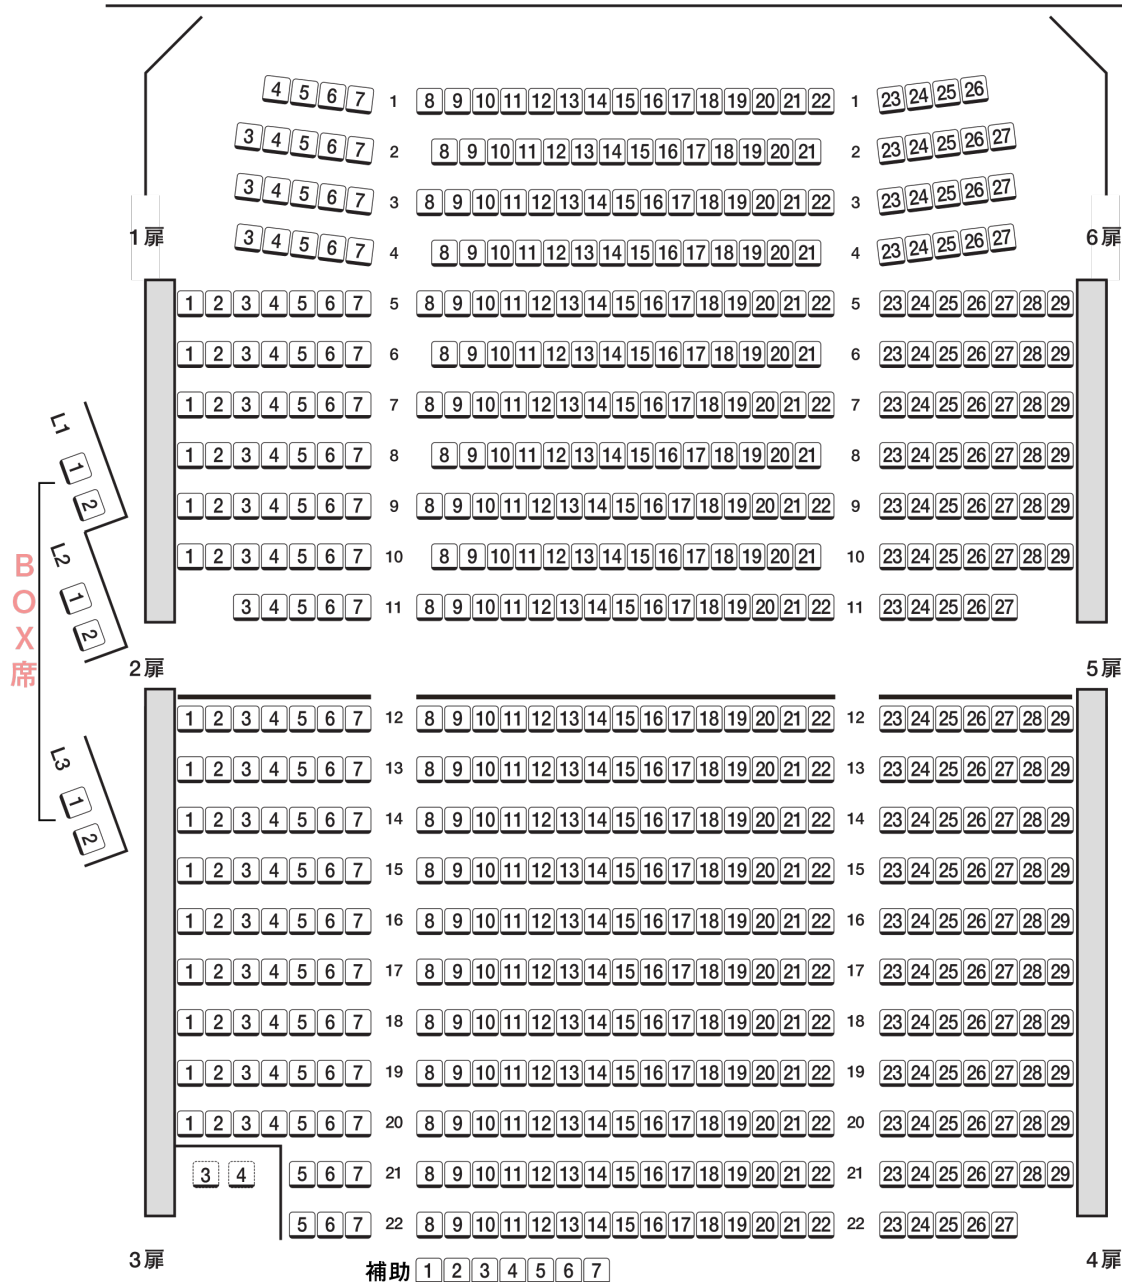

座席 609席

ボックス席 6席
車椅子スペース2席含む

ステージ

※BOX席

BOX席は舞台を見下ろす位置に設置され、1つのBOX席に2席が並び、個室のようにゆったりとご利用頂けるシートです。(販売は1席ずつとなります。)
座席の配置上、舞台の見え方や音響に通常のお座席とは若干の差がございます。予めご了承くださいませ。

※補助席

補助席は客席後方(22列目の後ろ)に設置されている折りたたみ式のシートです。
前列との段差がございますので、舞台が見えづらい可能性がございます。予めご了承くださいませ。(厚めのクッションをご用意しております)
補助席の前を係員が通行する場合がございます。

※21列 3番 4番

車イスでご利用頂けるスペースです。当日、車椅子のお客様がいらした場合は、お座席をご移動頂く場合がございます。予めご了承くださいませ。

※22列 16番

お隣の22列17～22番まで音響操作機材を設置する場合がございます。その際は、上演中にスタッフが作業をさせていただきます。予めご了承くださいませ。