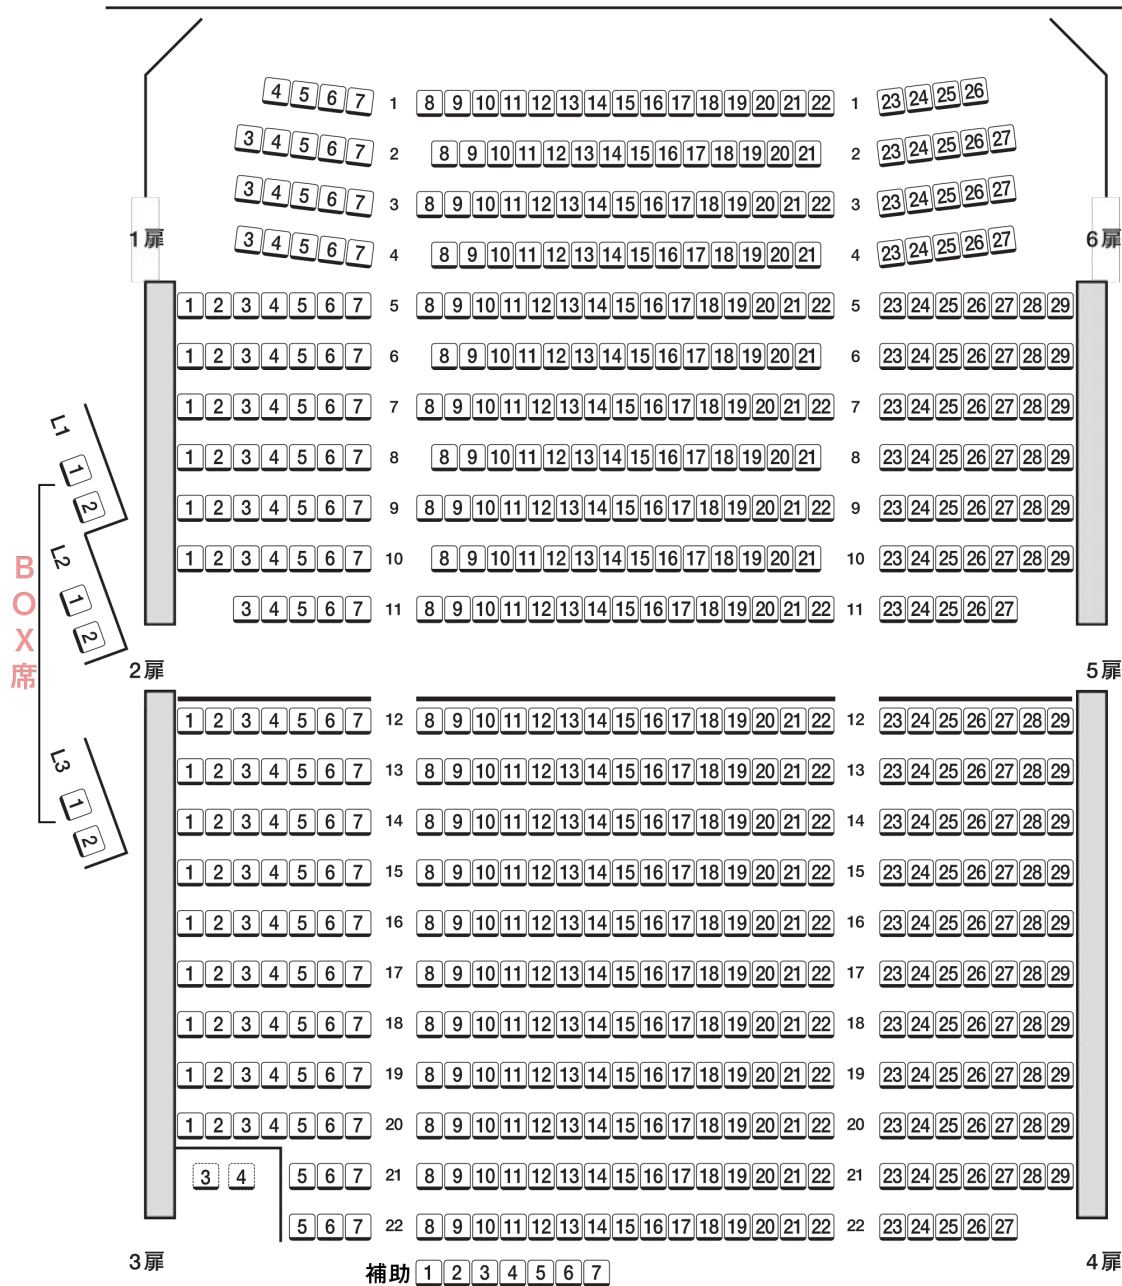

座席 609席

ボックス席 6席
車椅子スペース2席含む

ステージ

※BOX席

BOX席は舞台を見下ろす位置に設置され、1つのBOX席に2席が並び、個室のようにゆったりとご利用頂けるシートです。(販売は1席ずつとなります。)
座席の配置上、舞台の見え方や音響に通常のお座席とは若干の差がございます。予めご了承くださいませ。

※補助席

補助席は客席後方(22列目の後ろ)に設置されている折りたたみ式のシートです。
前列との段差がございますので、舞台が見えづらい可能性がございます。予めご了承くださいませ。(厚めのクッションをご用意しております)
補助席の前を係員が通行する場合がございます。

※21列 3番 4番

車イスでご利用頂けるスペースです。当日、車椅子のお客様がいらした場合は、お座席をご移動頂く場合がございます。予めご了承くださいませ。

※22列 16番

お隣の22列17～22番まで音響操作機材を設置する場合がございます。その際は、上演中にスタッフが作業をさせていただきます。予めご了承くださいませ。