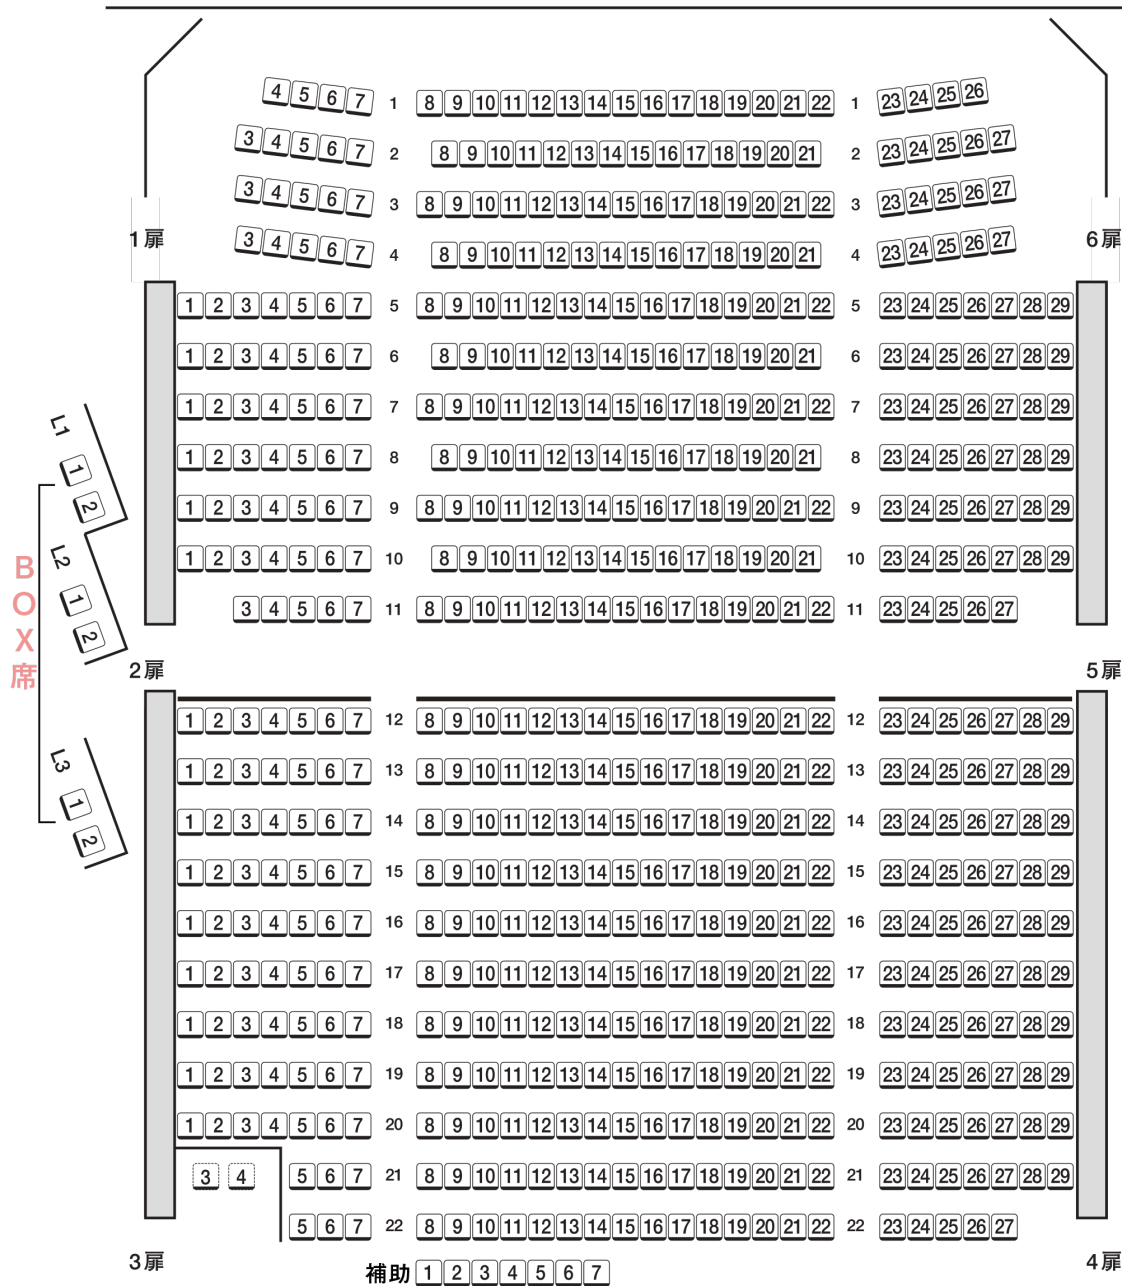

座席 609席

ボックス席 6席
車椅子スペース2席含む

ステージ

※BOX席

BOX席は舞台を見下ろす位置に設置され、1つのBOX席に2席が並び、個室のようにゆったりとご利用頂けるシートです。(販売は1席ずつとなります。)
座席の配置上、舞台の見え方や音響に通常のお座席とは若干の差がございます。予めご了承くださいませ。

※補助席

補助席は客席後方(22列目の後ろ)に設置されている折りたたみ式のシートです。
前列との段差がございますので、舞台が見えづらい可能性がございます。予めご了承くださいませ。(厚めのクッションをご用意しております)
補助席の前を係員が通行する場合がございます。

※21列 3番 4番

車イスでご観劇頂けるスペースです。当日、車椅子のお客様がいらした場合は、お座席をご移動頂く場合がございます。予めご了承くださいませ。

※22列 16番

お隣の22列17～22番まで音響操作機材を設置する場合がございます。その際は、上演中にスタッフが作業をさせていただきます。予めご了承くださいませ。