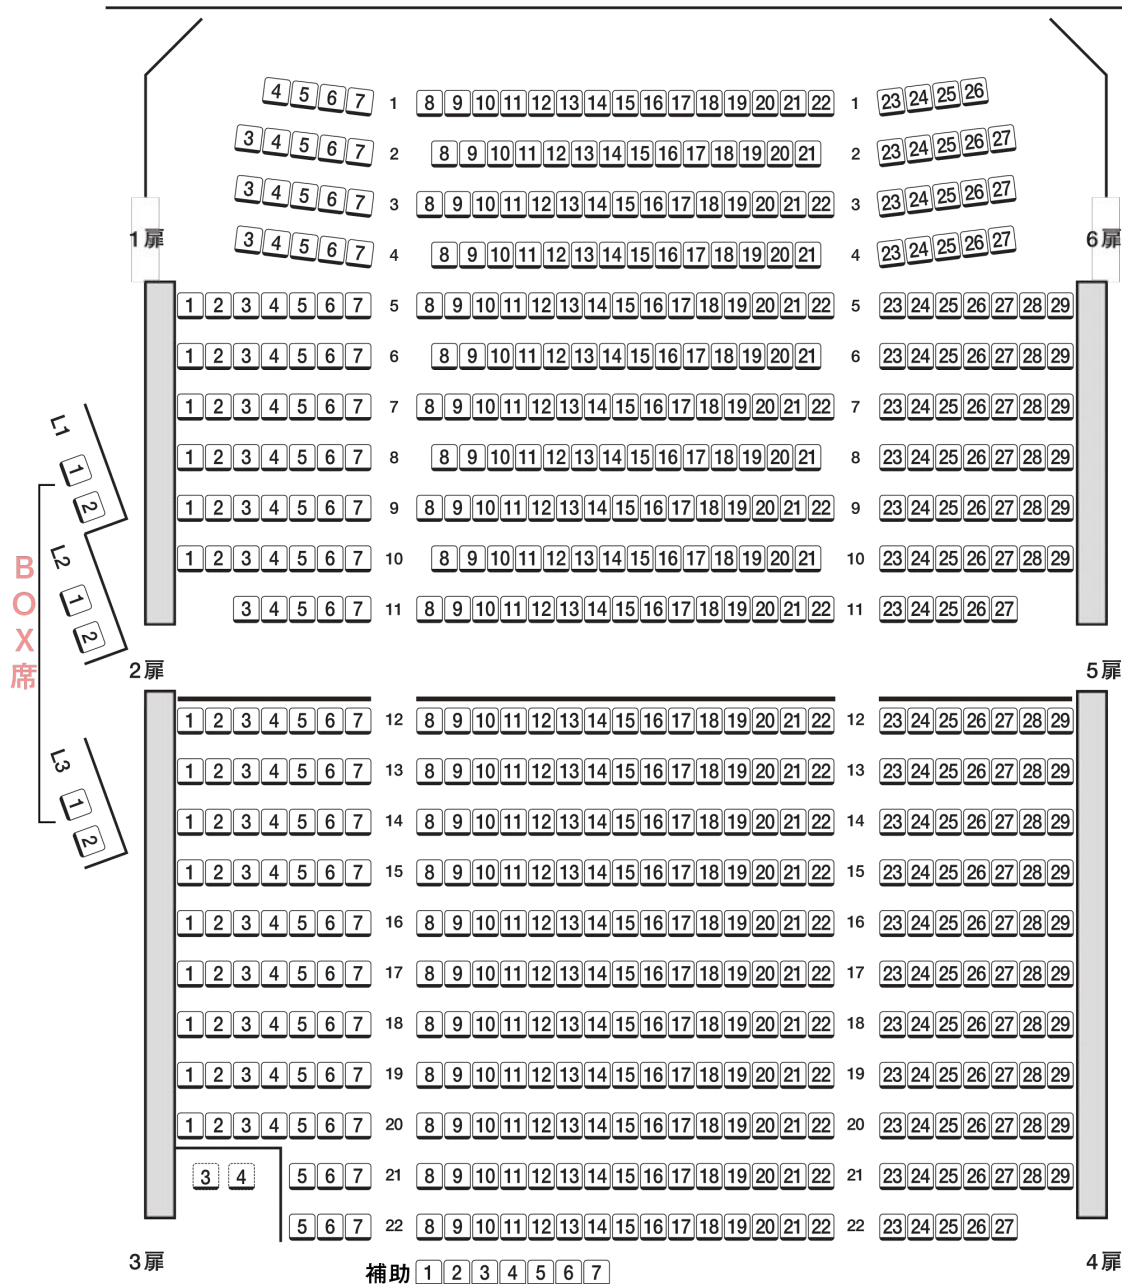

## 座席 609席

ボックス席 6席  
車椅子スペース2席含む

### ステージ

#### ※BOX席

BOX席は舞台を見下ろす位置に設置され、1つのBOX席に2席が並び、個室のようにゆったりとご利用頂けるシートです。(販売は1席ずつとなります。)  
座席の配置上、舞台の見え方や音響に通常のお座席とは若干の差がございます。予めご了承くださいませ。

#### ※21列 3番 4番

車イスでご観劇頂けるスペースです。当日、車椅子のお客様がいらした場合は、お座席をご移動頂く場合がございます。予めご了承くださいませ。