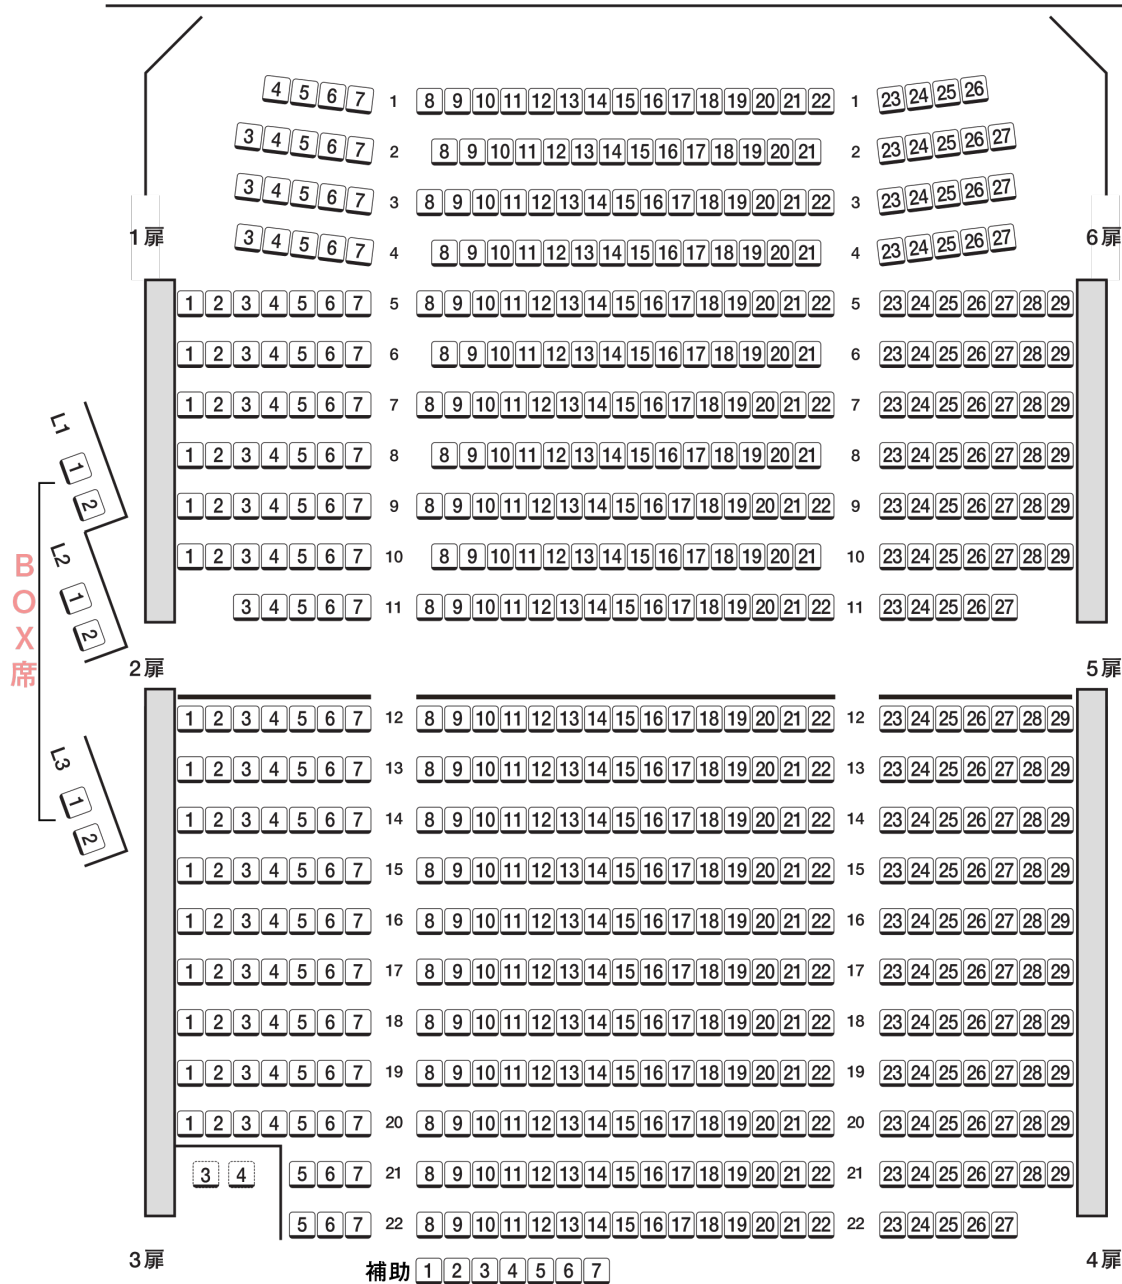

座席 609席

ボックス席 6席
車椅子スペース2席含む

ステージ

※BOX 席

BOX 席は舞台を見下ろす位置に設置され、1つのBOX 席に2席が並び、個室のようにゆったりとご利用頂けるシートです。(販売は1席ずつとなります。)
座席の配置上、舞台の見え方や音響に通常のお座席とは若干の差がございます。予めご了承くださいませ。

※補助席

補助席は客席後方(22列目の後ろ)に設置されている折りたたみ式のシートです。
前列との段差がございますので、舞台が見えづらい可能性がございます。予めご了承くださいませ。(厚めのクッションをご用意しております)
補助席の前を係員が通行する場合がございます。

※21列 3番 4番

車イスでご利用頂けるスペースです。当日、車椅子のお客様がいらした場合は、お座席をご移動頂く場合がございます。予めご了承くださいませ。

※22列 16番

お隣の22列17～22番まで音響操作機材を設置する場合がございます。その際は、上演中にスタッフが作業をさせていただきます。予めご了承くださいませ。