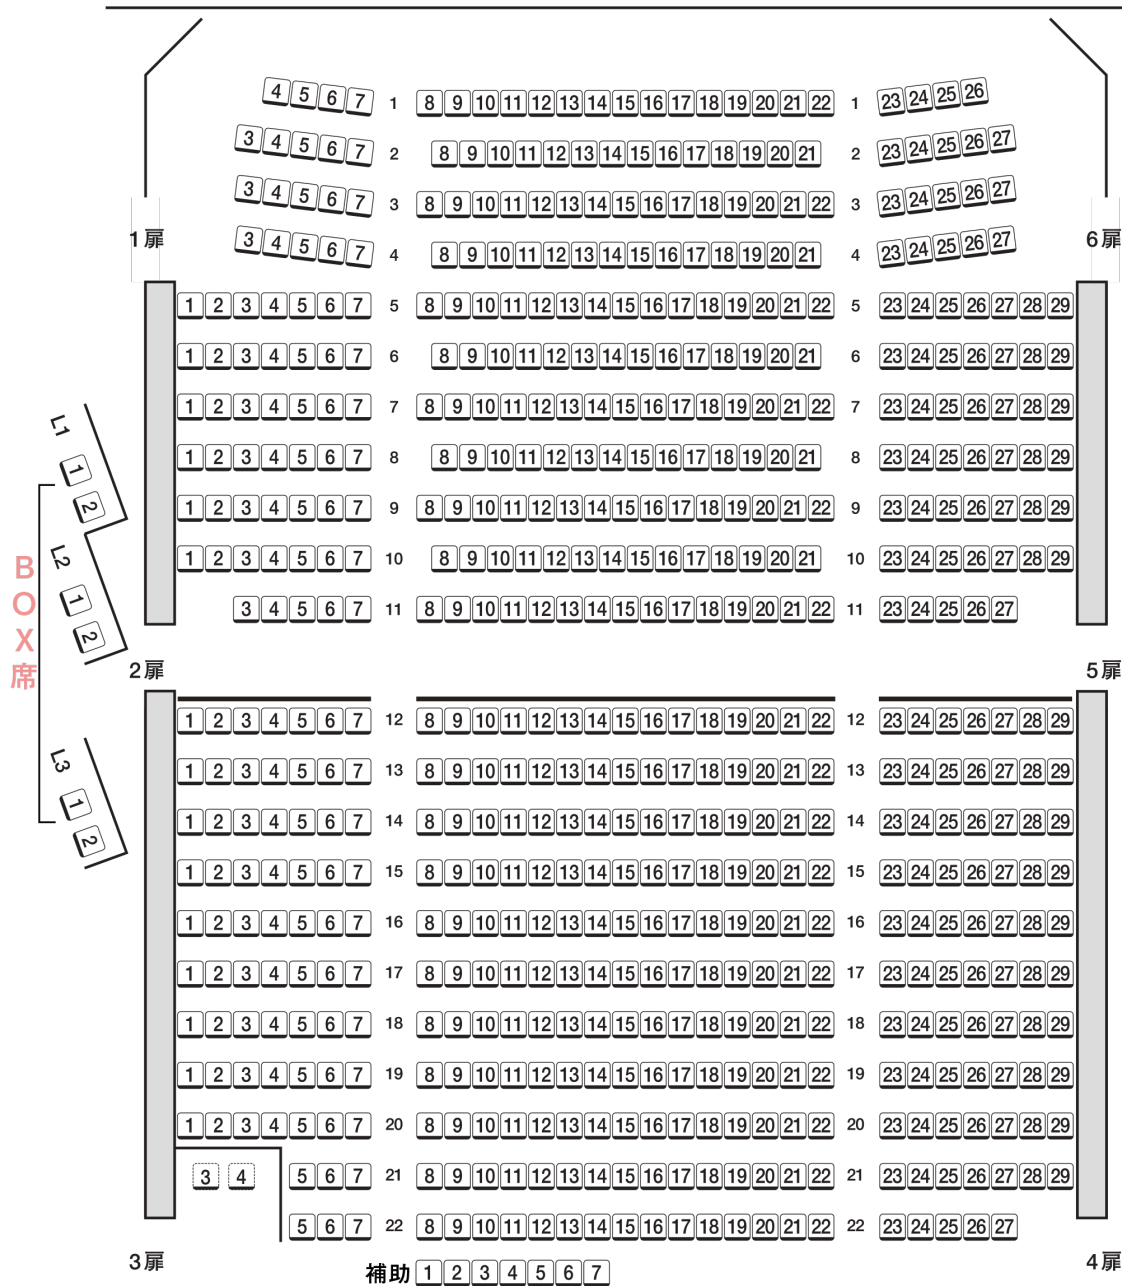

## 座席 609席

ボックス席 6席  
車椅子スペース2席含む

### ステージ

#### ※BOX席

BOX席は舞台を見下ろす位置に設置され、1つのBOX席に2席が並び、個室のようにゆったりとご利用頂けるシートです。(販売は1席ずつとなります。)  
座席の配置上、舞台の見え方や音響に通常のお座席とは若干の差がございます。予めご了承くださいませ。

#### ※補助席

補助席は客席後方(22列目の後ろ)に設置されている折りたたみ式のシートです。  
前列との段差がございますので、舞台が見えづらい可能性がございます。予めご了承くださいませ。(厚めのクッションをご用意しております)  
補助席の前を係員が通行する場合がございます。