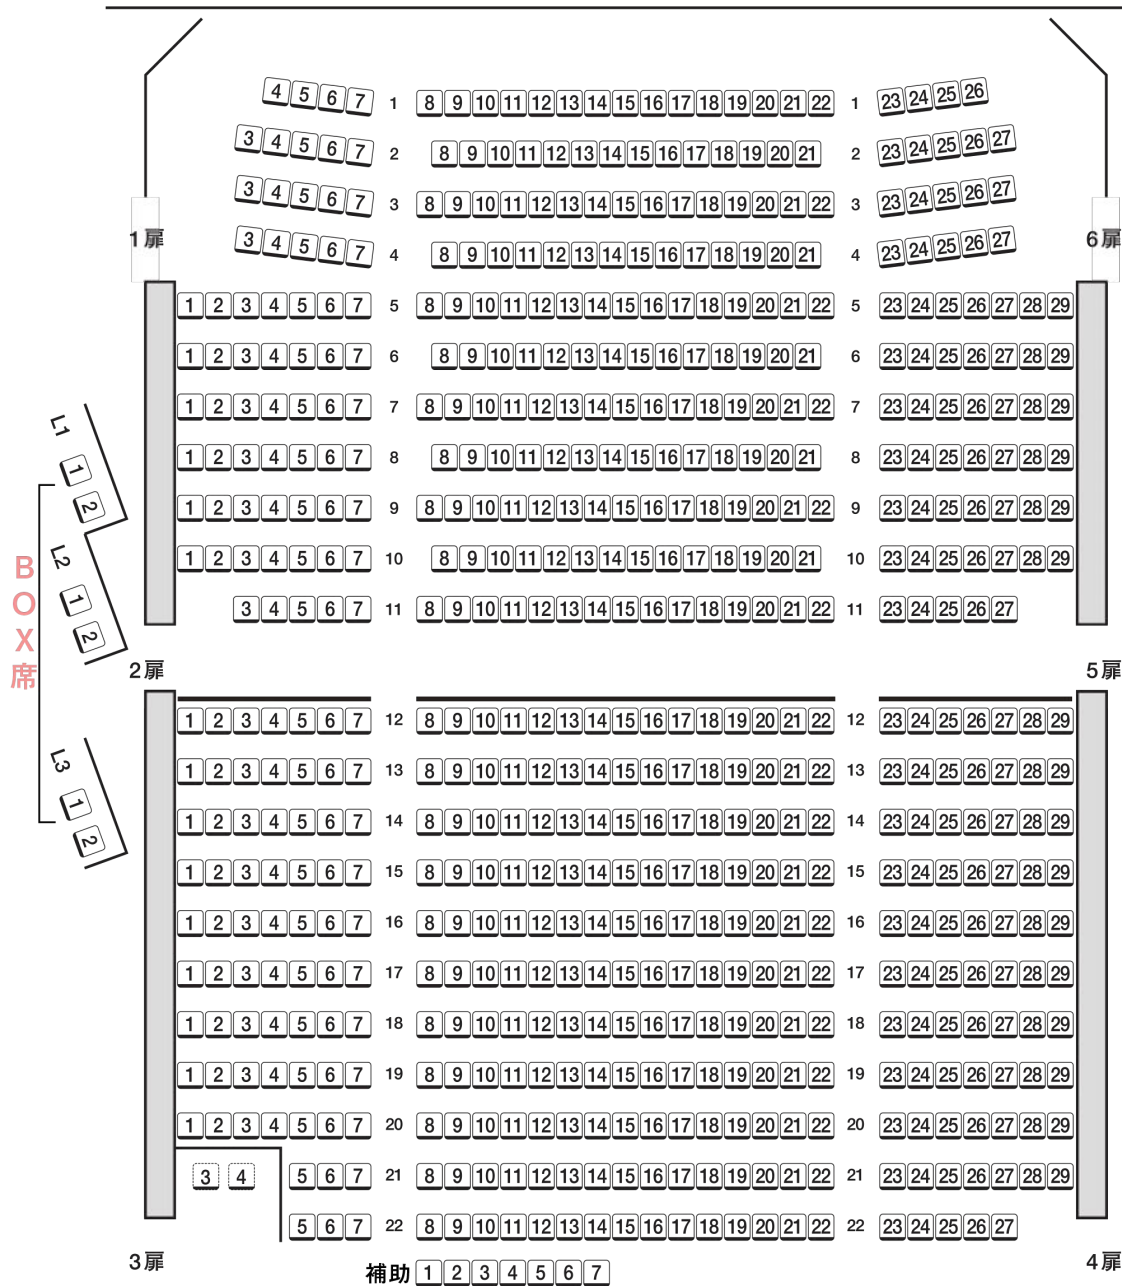

## 座席 609席

ボックス席 6席  
車椅子スペース2席含む

### ステージ

#### ※BOX席

BOX席は舞台を見下ろす位置に設置され、1つのBOX席に2席が並び、個室のようにゆったりとご利用頂けるシートです。(販売は1席ずつとなります。)  
座席の配置上、舞台の見え方や音響に通常のお座席とは若干の差がございます。予めご了承くださいませ。

#### ※21列 3番 4番

車イスでご観劇頂けるスペースです。当日、車椅子のお客様がいらした場合は、お座席をご移動頂く場合がございます。予めご了承くださいませ。