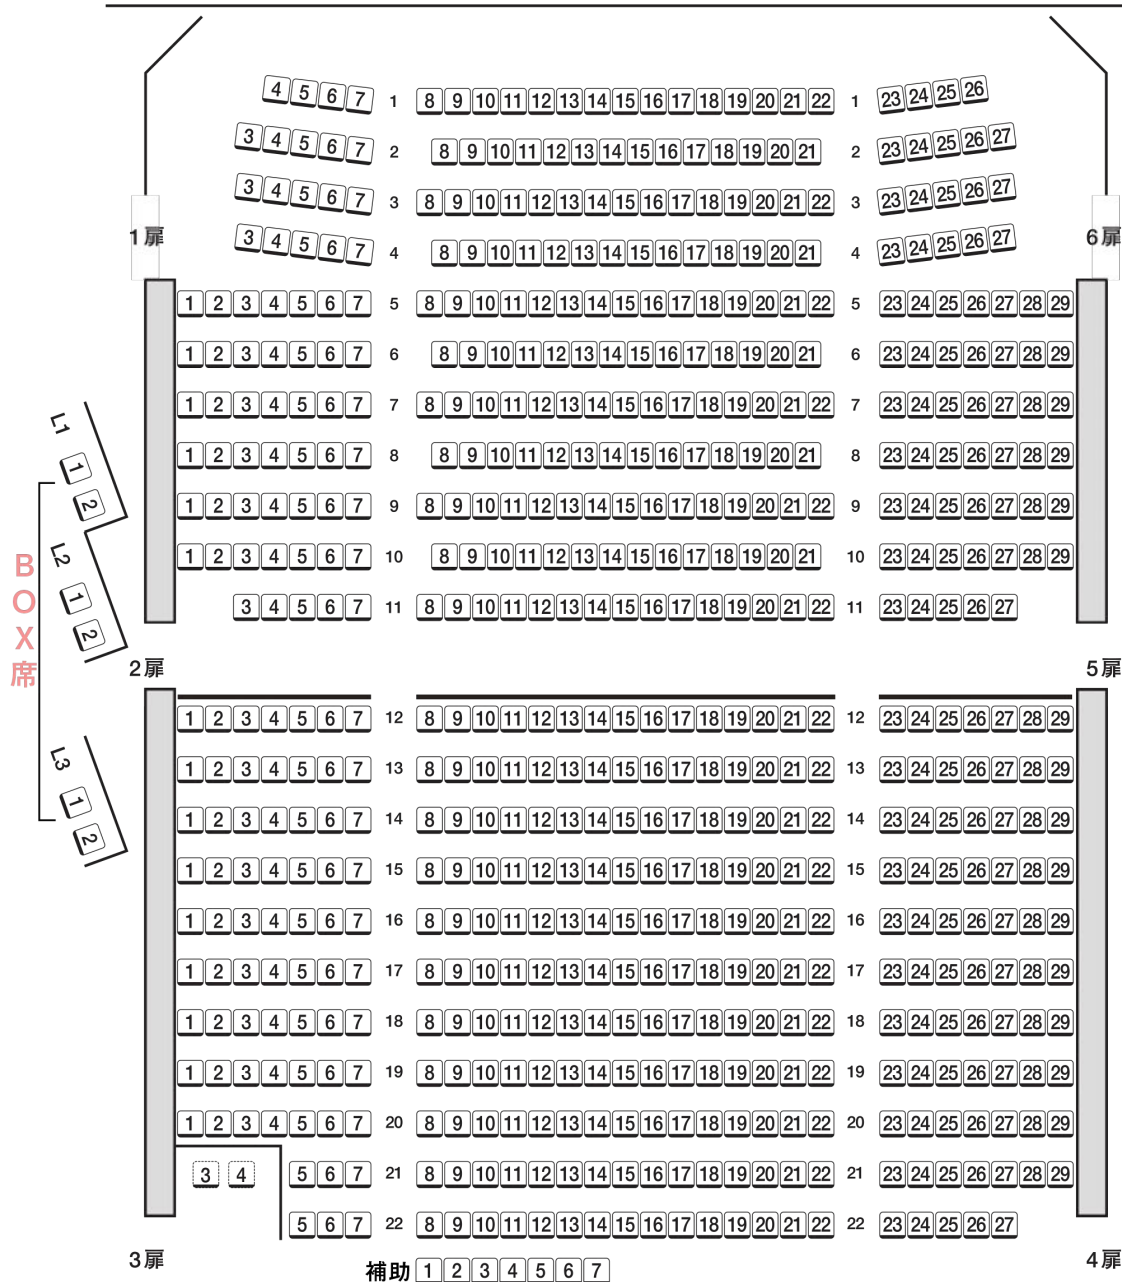

座席 609席

ボックス席 6席
車椅子スペース2席含む

ステージ

※BOX席

BOX席は舞台を見下ろす位置に設置され、1つのBOX席に2席が並び、個室のようにゆったりとご利用頂けるシートです。(販売は1席ずつとなります。)
座席の配置上、舞台の見え方や音響に通常のお座席とは若干の差がございます。予めご了承くださいませ。

※補助席

補助席は客席後方(22列目の後ろ)に設置されている折りたたみ式のシートです。
前列との段差がございますので、舞台が見えづらい可能性がございます。予めご了承くださいませ。(厚めのクッションをご用意しております)
補助席の前を係員が通行する場合がございます。

※21列 3番 4番

車イスでご利用頂けるスペースです。当日、車椅子のお客様がいらした場合は、お座席をご移動頂く場合がございます。予めご了承くださいませ。

※22列 16番

お隣の22列17～22番まで音響操作機材を設置する場合がございます。その際は、上演中にスタッフが作業をさせていただきます。予めご了承くださいませ。