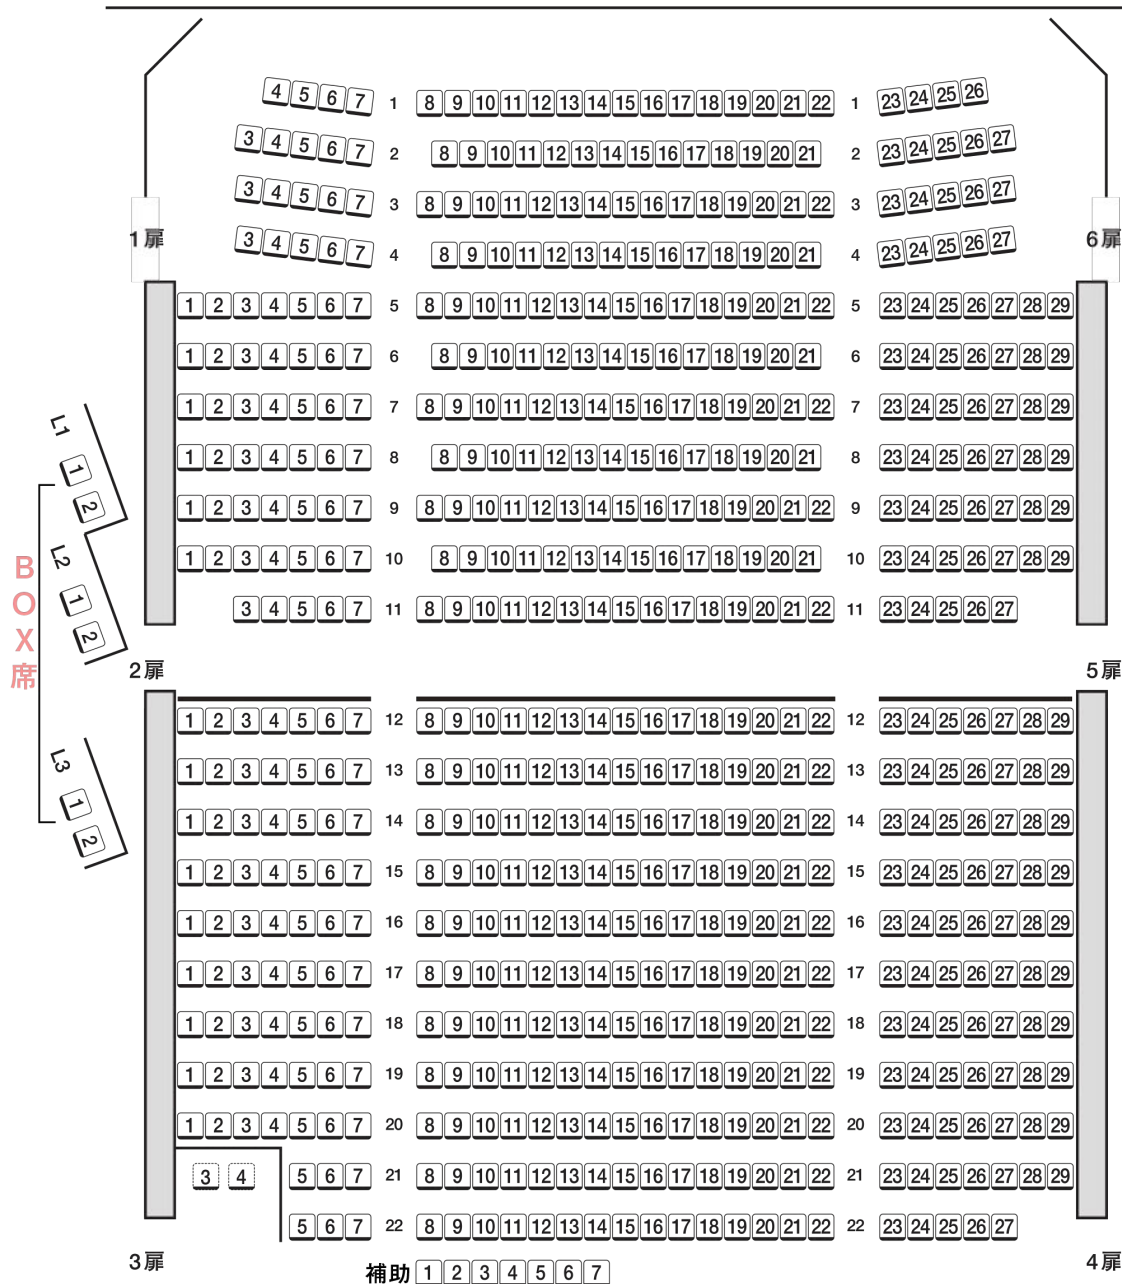

座席 609席

ボックス席 6席
車椅子スペース2席含む

ステージ

※BOX席

BOX席は舞台を見下ろす位置に設置され、1つのBOX席に2席が並び、個室のようにゆったりとご利用頂けるシートです。(販売は1席ずつとなります。)
座席の配置上、舞台の見え方や音響に通常のお座席とは若干の差がございます。予めご了承くださいませ。

※補助席

補助席は客席後方(22列目の後ろ)に設置されている折りたたみ式のシートです。
前列との段差がございますので、舞台が見えづらい可能性がございます。予めご了承くださいませ。(厚めのクッションをご用意しております)
補助席の前を係員が通行する場合がございます。

※21列 3番 4番

車イスでご利用頂けるスペースです。当日、車椅子のお客様がいらした場合は、お座席をご移動頂く場合がございます。予めご了承くださいませ。

※22列 16番

お隣の22列17～22番まで音響操作機材を設置する場合がございます。その際は、上演中にスタッフが作業をさせていただきます。予めご了承くださいませ。