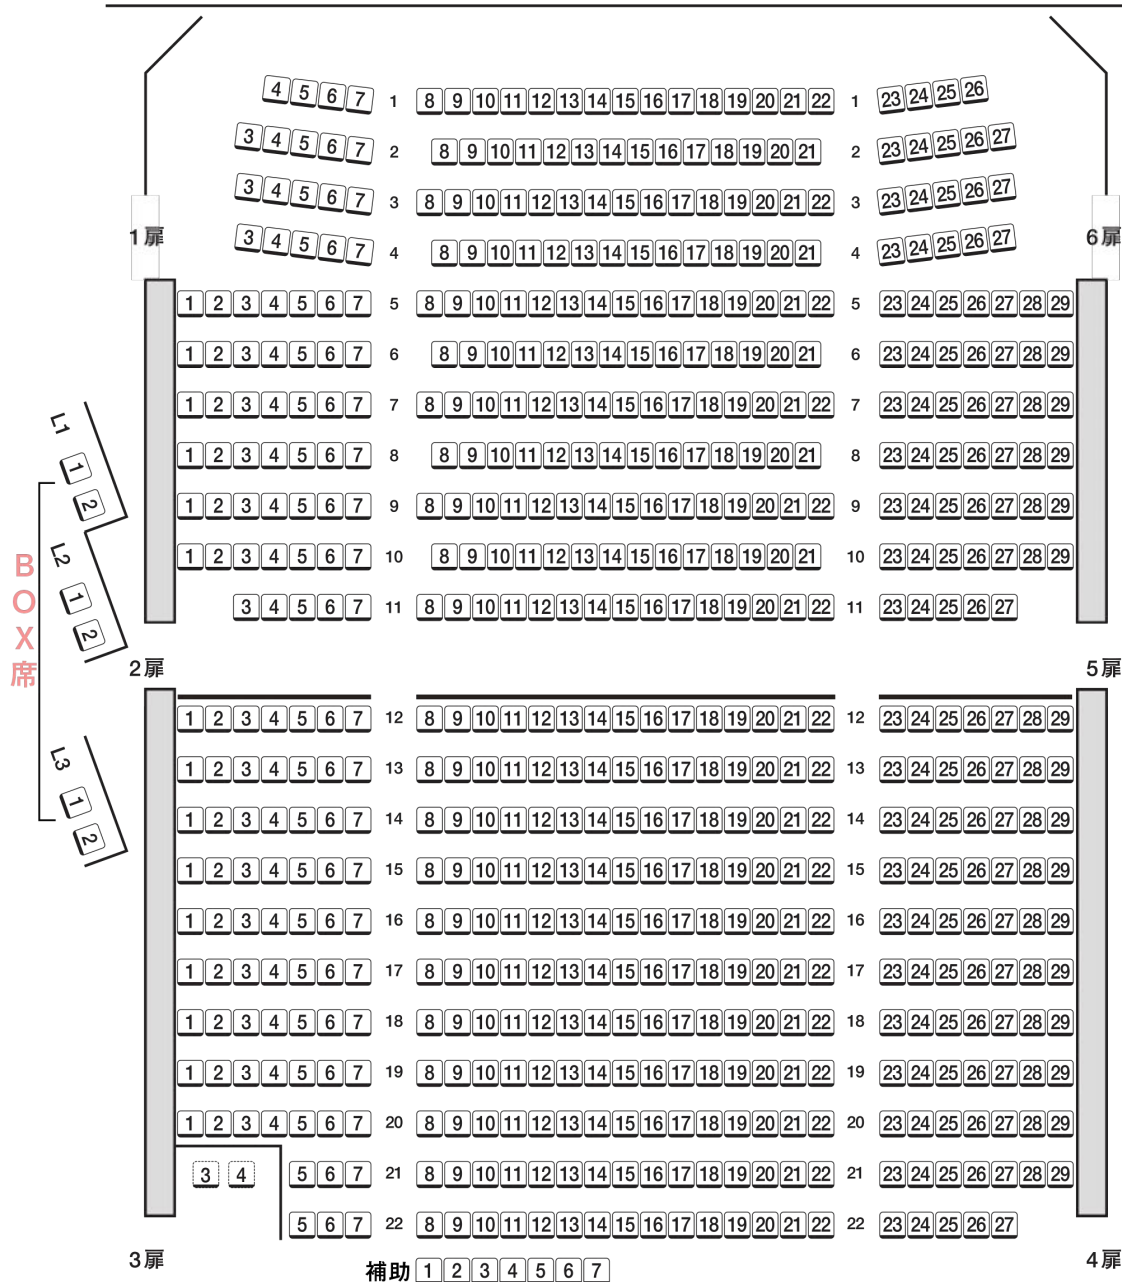

座席 609席

ボックス席 6席
車椅子スペース2席含む

ステージ

※BOX席

BOX席は舞台を見下ろす位置に設置され、1つのBOX席に2席が並び、個室のようにゆったりとご利用頂けるシートです。(販売は1席ずつとなります。)
座席の配置上、舞台の見え方や音響に通常のお座席とは若干の差がございます。予めご了承くださいませ。

※補助席

補助席は客席後方(22列目の後ろ)に設置されている折りたたみ式のシートです。
前列との段差がございますので、舞台が見えづらい可能性がございます。予めご了承くださいませ。(厚めのクッションをご用意しております)
補助席の前を係員が通行する場合がございます。

※21列 3番 4番

車イスでご観劇頂けるスペースです。当日、車椅子のお客様がいらした場合は、お座席をご移動頂く場合がございます。予めご了承くださいませ。

※22列 16番

お隣の22列17～22番まで音響操作機材を設置する場合がございます。その際は、上演中にスタッフが作業をさせていただきます。予めご了承くださいませ。