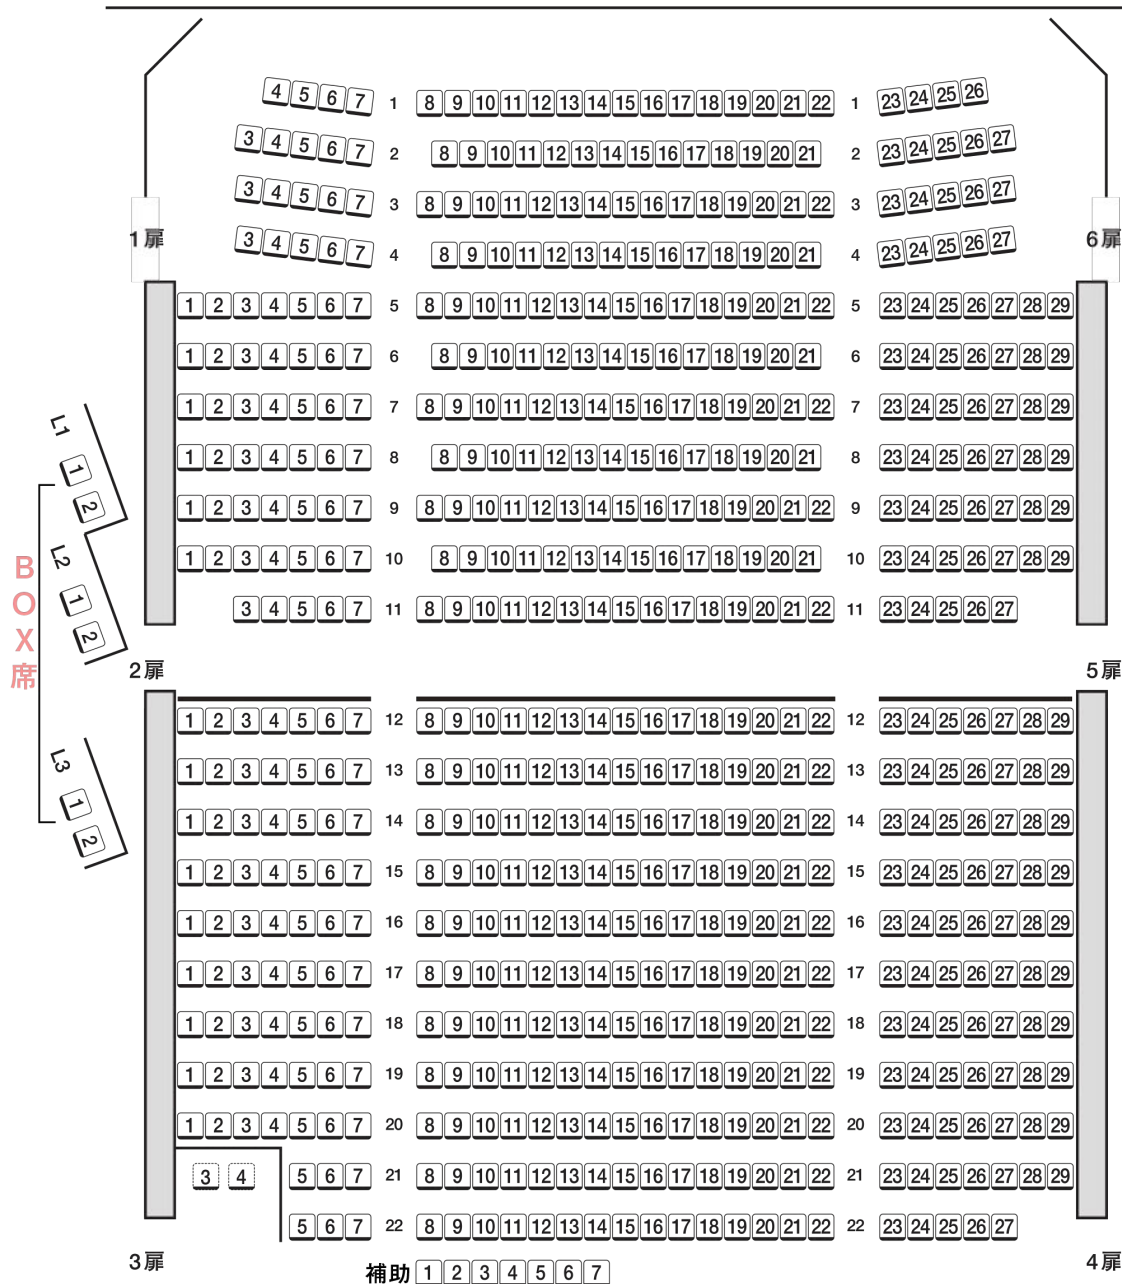

座席 609席

ボックス席 6席
車椅子スペース2席含む

ステージ

※BOX席

BOX席は舞台を見下ろす位置に設置され、1つのBOX席に2席が並び、個室のようにゆったりとご利用頂けるシートです。(販売は1席ずつとなります。)
座席の配置上、舞台の見え方や音響に通常のお座席とは若干の差がございます。予めご了承くださいませ。

※補助席

補助席は客席後方(22列目の後ろ)に設置されている折りたたみ式のシートです。
前列との段差がございますので、舞台が見えづらい可能性がございます。予めご了承くださいませ。(厚めのクッションをご用意しております)
補助席の前を係員が通行する場合がございます。

※21列 3番 4番

車イスでご観劇頂けるスペースです。当日、車椅子のお客様がいらした場合は、お座席をご移動頂く場合がございます。予めご了承くださいませ。

※22列 16番

お隣の22列17～22番まで音響操作機材を設置する場合がございます。その際は、上演中にスタッフが作業をさせていただきます。予めご了承くださいませ。