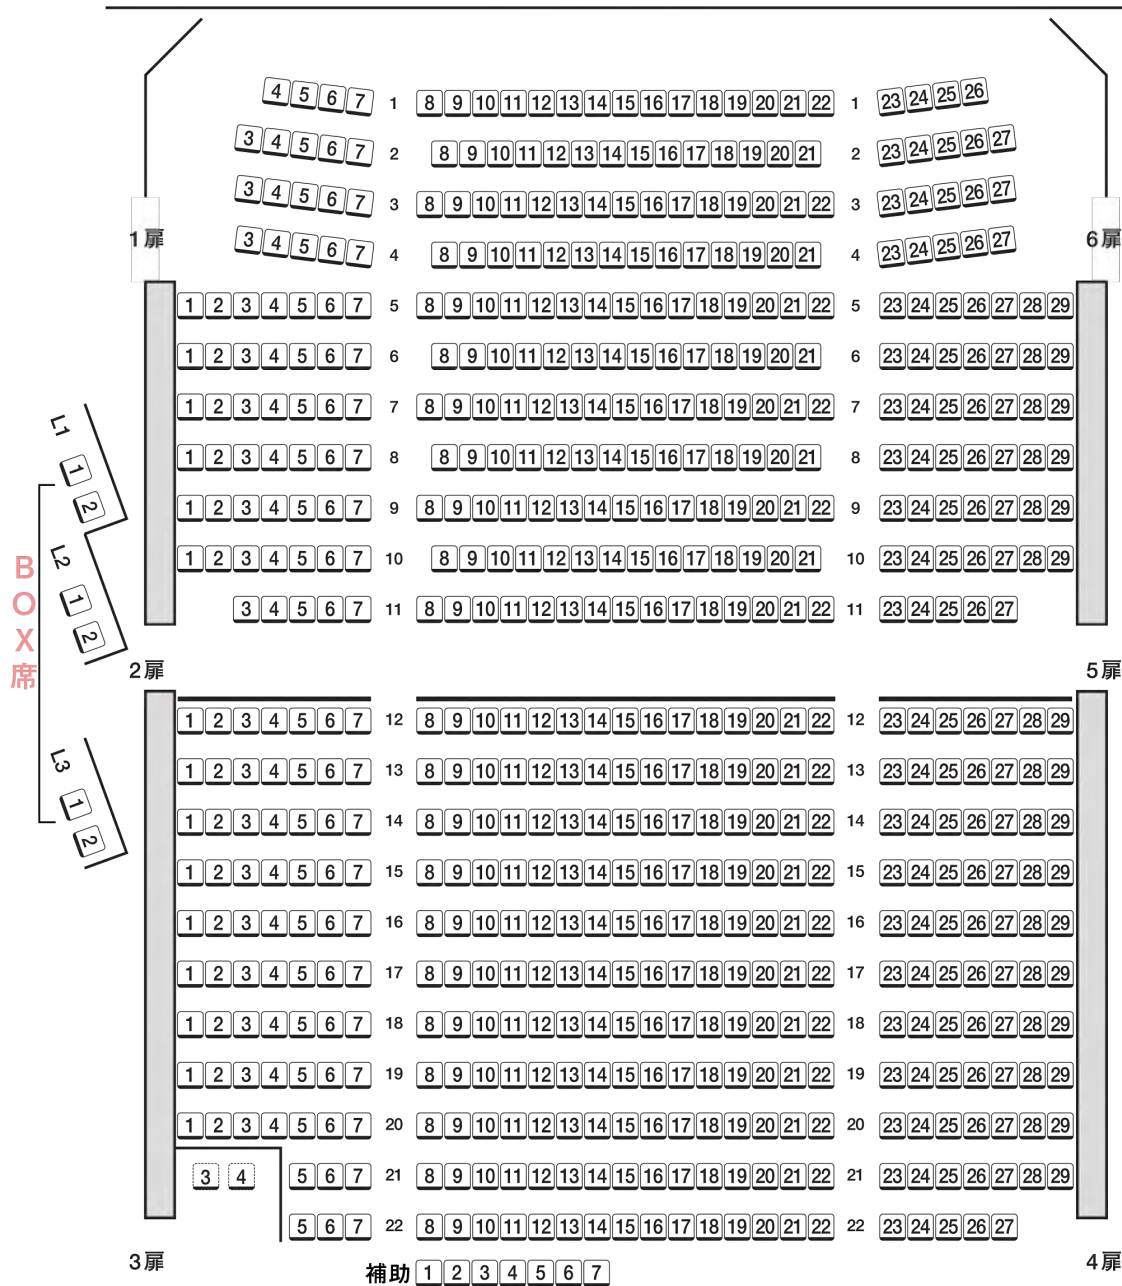

## 座席 609席

ボックス席 6席  
車椅子スペース2席含む

### ステージ

#### ※BOX席

BOX席は舞台を見下ろす位置に設置され、1つのBOX席に2席が並び、個室のようにゆったりとご利用頂けるシートです。(販売は1席ずつとなります。)  
座席の配置上、舞台の見え方や音響に通常のお座席とは若干の差がございます。予めご了承くださいませ。

#### ※21列 3番 4番

車イスでご観劇頂けるスペースです。当日、車椅子のお客様がいらした場合は、お座席をご移動頂く場合がございます。予めご了承くださいませ。