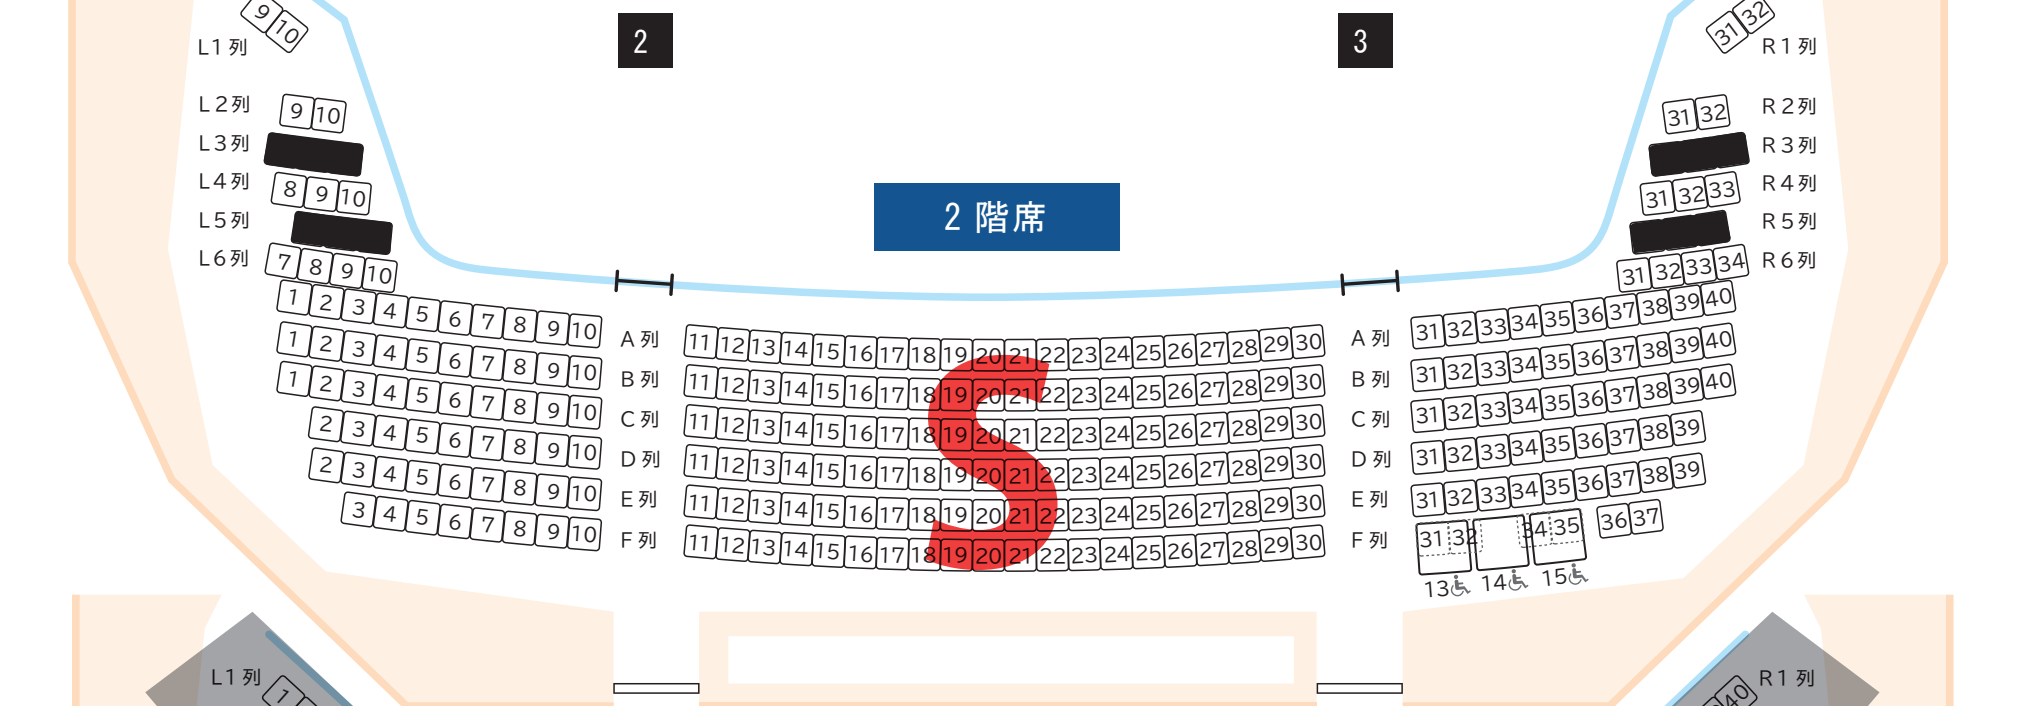

東京建物 Brillia HALL

座席数

1階席	753席(車椅子スペース12席含む)(オーケストラピット利用時 644席)
2階席	263席(車椅子スペース3席含む)
3階席	250席
合計	1,266席

2022年9月4日から2022年12月末日(予定)までの図面

1 階席

※A列～D列:オーケストラピット使用時 取り外し
※車椅子席のスペースには座席の装着も可

2 階席

3 階席

※ 3階L1～5列、R1～5列はとしまチケットセンターでの販売となります