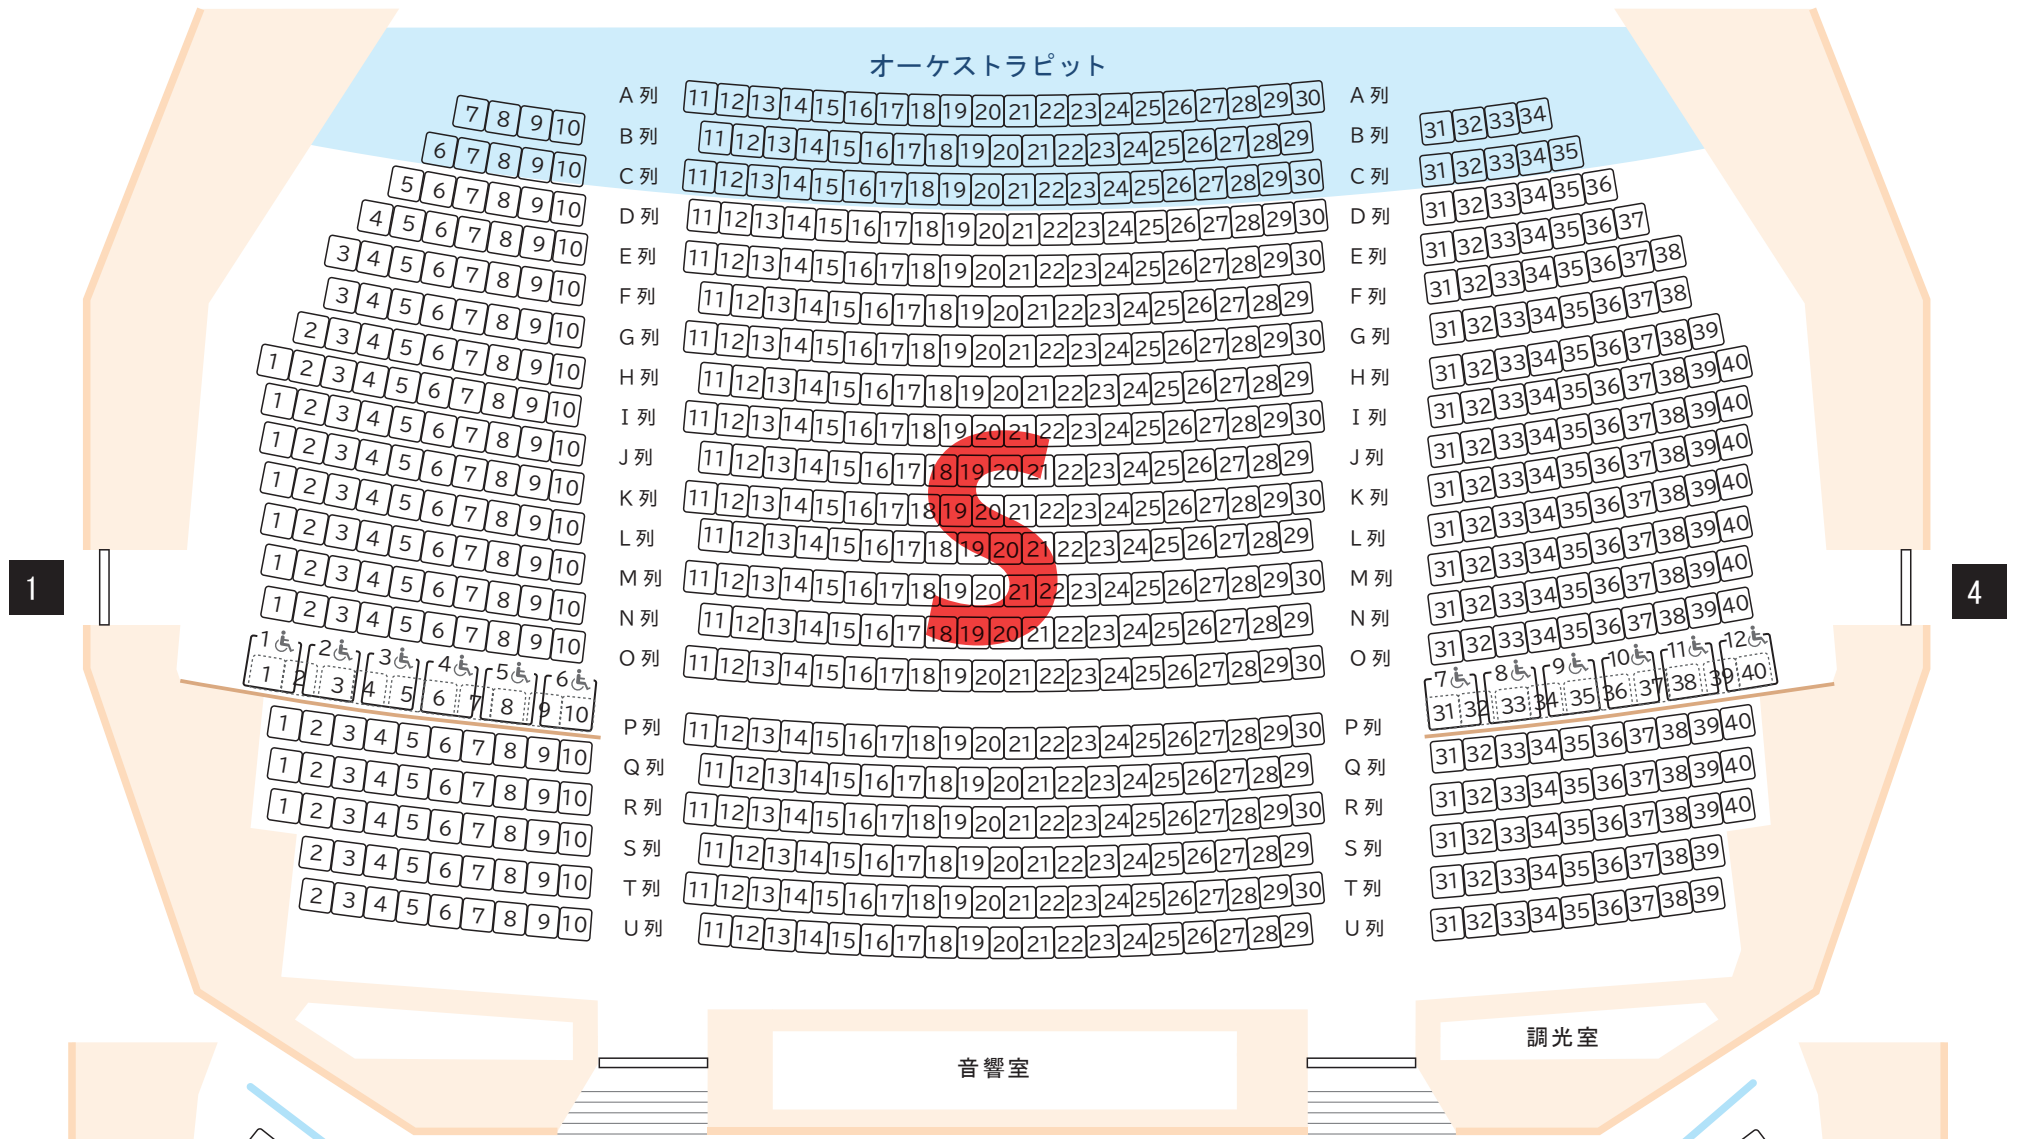

東京建物 Brillia HALL

座席数

1階席	753席(車椅子スペース12席含む)(オーケストラピット利用時 644席)
2階席	263席(車椅子スペース3席含む)
3階席	250席
合計	1,266席

2022年9月4日から2022年12月末日(予定)までの図面

1 階席

※A列～D列:オーケストラピット使用時 取り外し
※車椅子席のスペースには座席の装着も可

2 階席

3 階席

※ 3階L1～5列、R1～5列はとしまチケットセンターでの販売となります