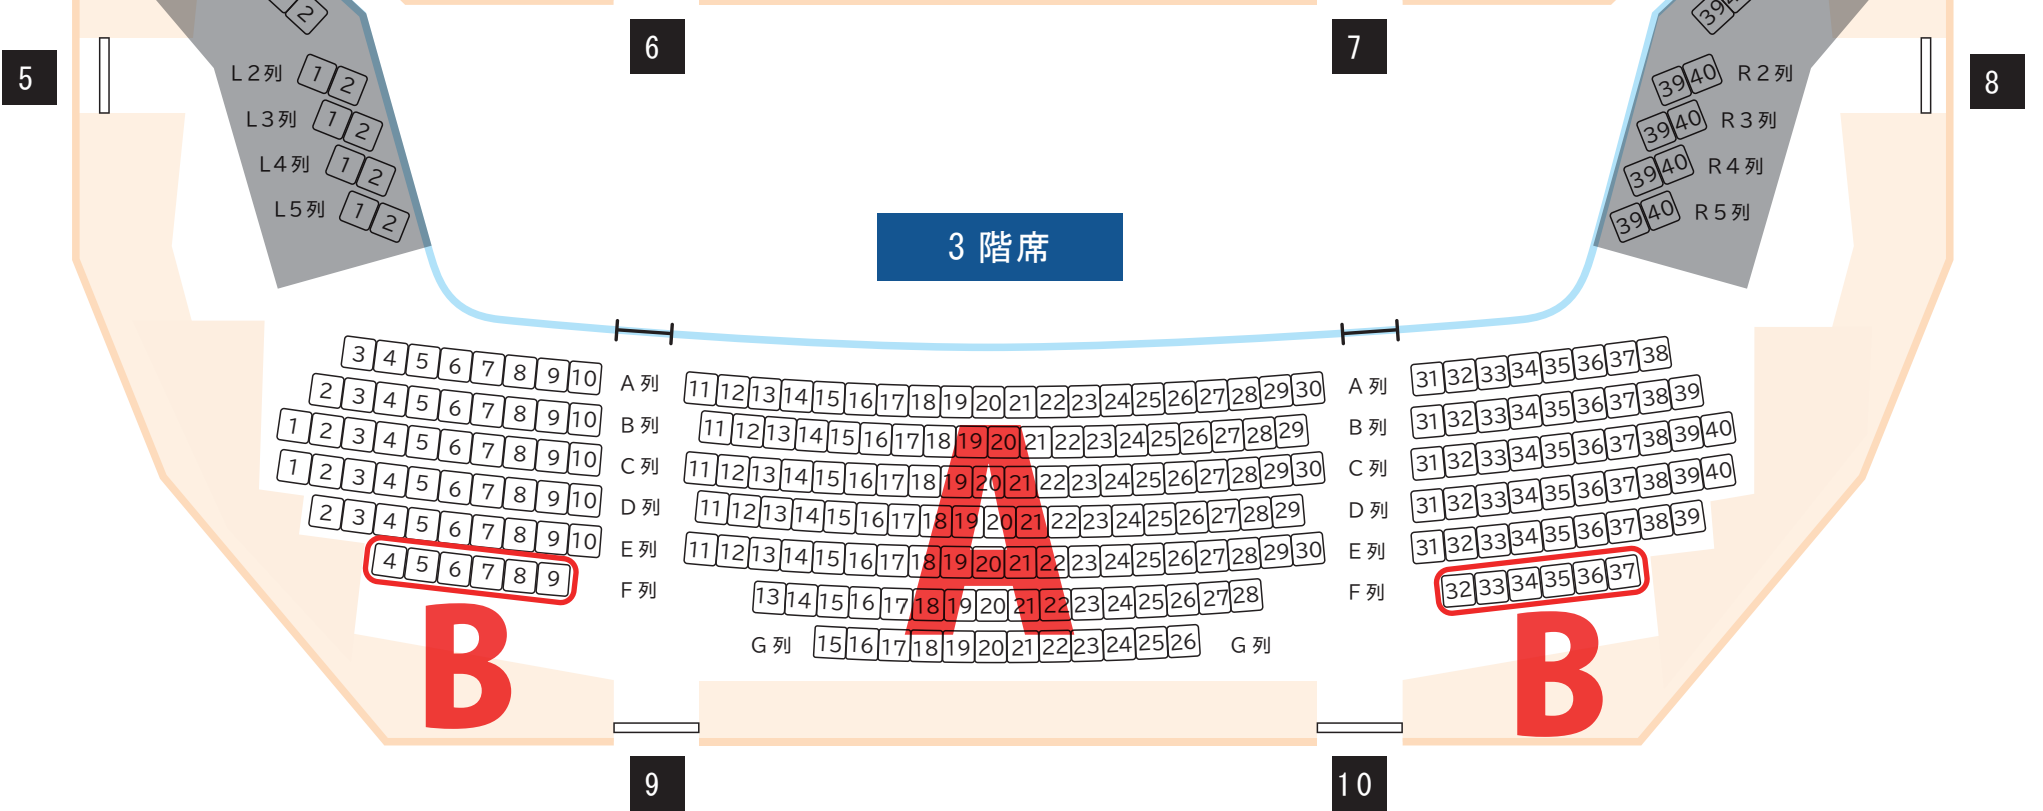

東京建物 Brillia HALL

座席数

1階席	753席(車椅子スペース12席含む)(オーケストラピット利用時 644席)
2階席	263席(車椅子スペース3席含む)
3階席	250席
合計	1,266席

2022年9月4日から2022年12月末日(予定)までの図面

1 階席

※A列～D列:オーケストラピット使用時 取り外し
※車椅子席のスペースには座席の装着も可

2 階席

3 階席

※ 3階L1～5列、R1～5列はとしまチケットセンターでの販売となります